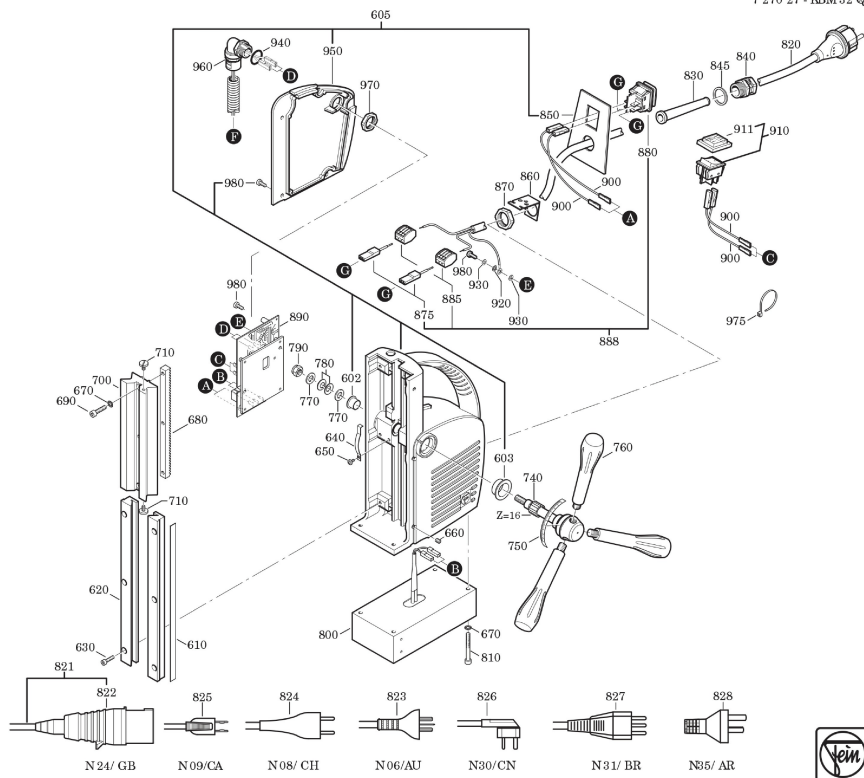

**Type:** KBM 32 Q (60Hz, 110V)  
**Part no.:** 72702700617

7 270 27 - KBM 32 Q

**Type:** KBM 32 Q (60Hz, 110V)  
**Part no.:** 72702700617

7 270 27 - KBM 32 Q

Type:  
Part no.:

KBM 32 Q (60Hz, 110V)  
72702700617

7 270 27 - KBM32 Q