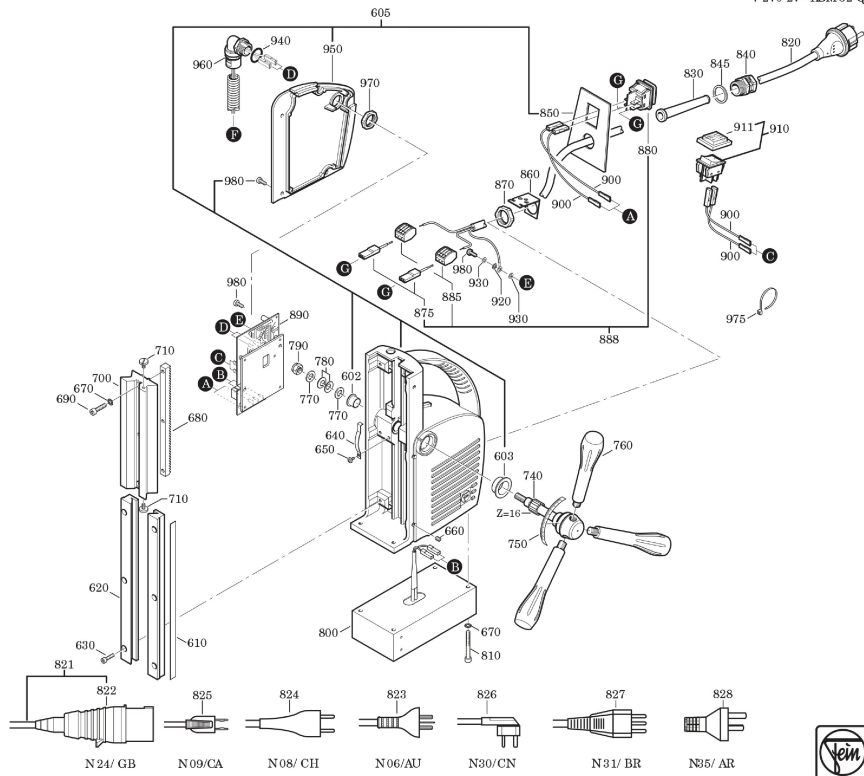

Type: KBM 32 Q (60Hz, 220V)
 Part no.: 72702731620

7 270 27 - KBM 32 Q

Type: KBM 32 Q (60Hz, 220V)
 Part no.: 72702731620

7 270 27 - KBM 32 Q

N 24/ GB

N 09/ CA

N 08/ CH

N 06/ AU

N 30/ CN

N 31/ BR

N 35/ AR

Type:
Part no.:

KBM 32 Q (60Hz, 220V)
72702731620

7 270 27 - KBM32 Q