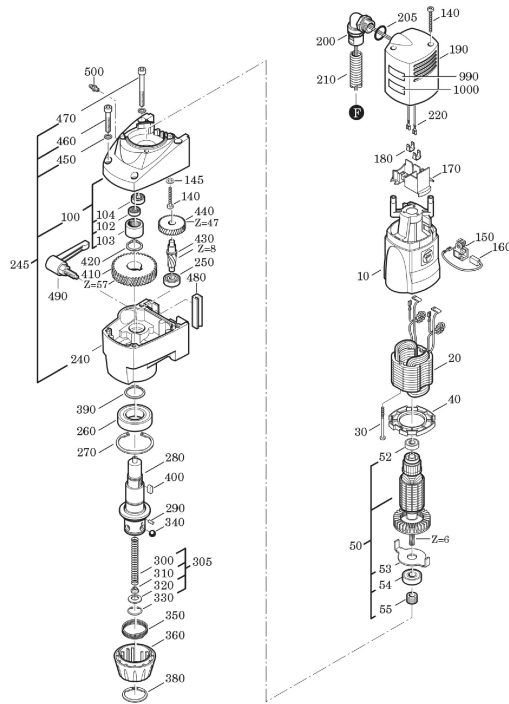

Type: KBM 32 Q (60Hz, 220V)
 Part no.: 72702731620

7 270 27 - KBM 32 Q

Type: KBM 32 Q (60Hz, 220V)
 Part no.: 72702731620

7 270 27 - KBM 32 Q

N 24/ GB

N 09/ CA

N 08/ CH

N 06/ AU

N 30/ CN

N 31/ BR

N 35/ AR

Type:
Part no.:

KBM 32 Q (60Hz, 220V)
72702731620

7 270 27 - KBM32 Q