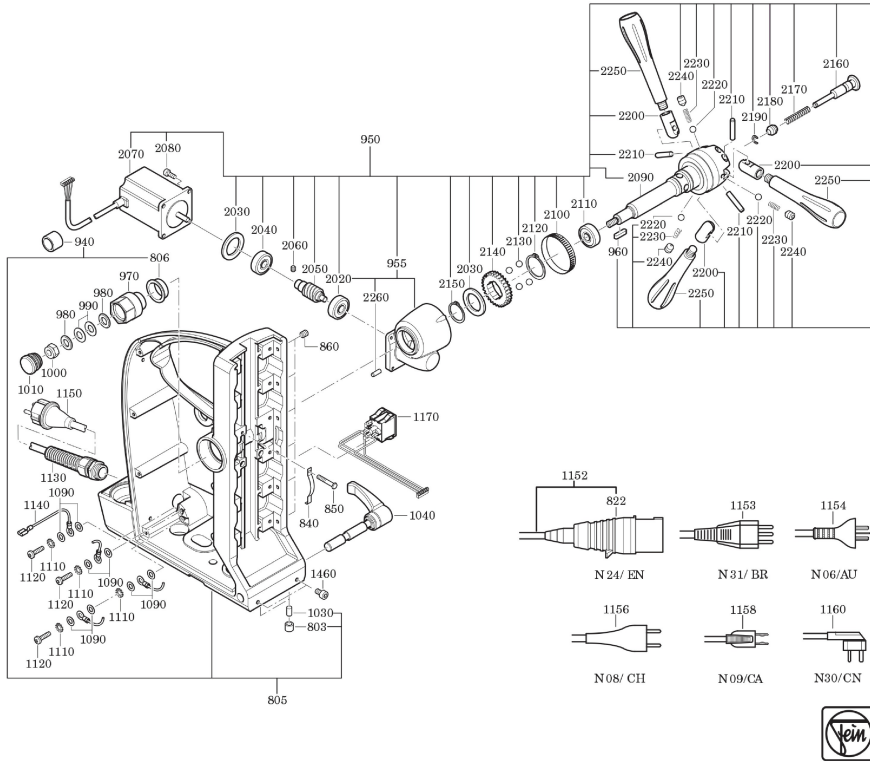

Type:  
Part no.:

KBM 80 auto (50/60Hz, 220/230V)  
72703208230

Type:  
Part no.:

KBM 80 auto (50/60Hz, 220/230V)  
72703208230

**Type:** KBM 80 auto (50/60Hz, 220/230V)  
**Part no.:** 72703208230

7 270 32 - KBM 80 auto

**Type:** KBM 80 auto (50/60Hz, 220/230V)  
**Part no.:** 72703208230

7 270 32 - KBM 80 auto