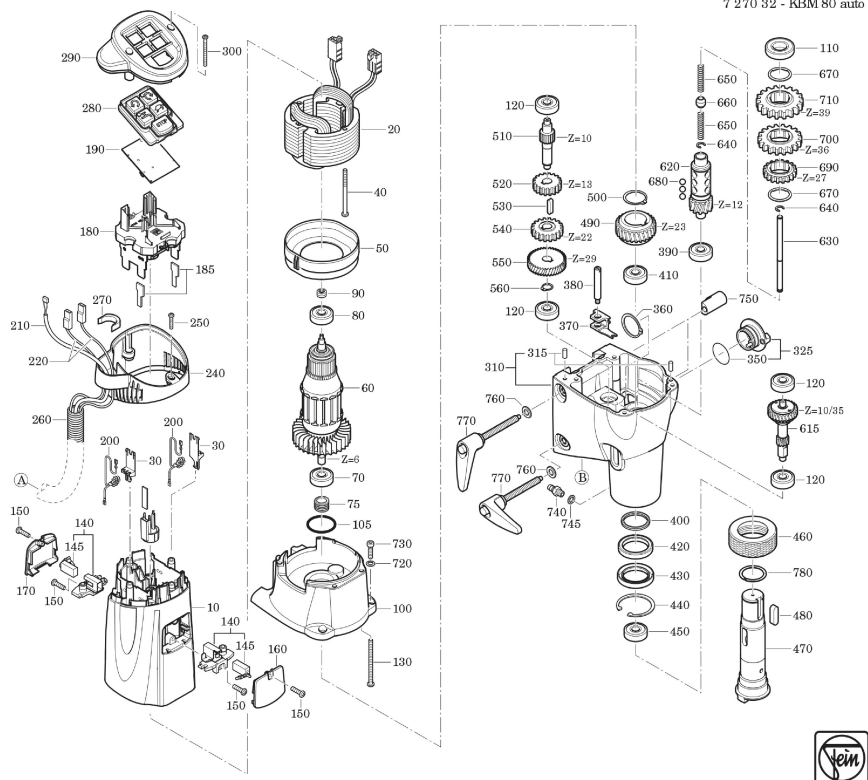

Type:  
Part no.:

KBM 80 auto (50/60Hz, 220/230V)  
72703208230

Type:  
Part no.:

KBM 80 auto (50/60Hz, 220/230V)  
72703208230

**Type:** KBM 80 auto (50/60Hz, 220/230V)  
**Part no.:** 72703208230

7 270 32 - KBM 80 auto

**Type:** KBM 80 auto (50/60Hz, 220/230V)  
**Part no.:** 72703208230

7 270 32 - KBM 80 auto