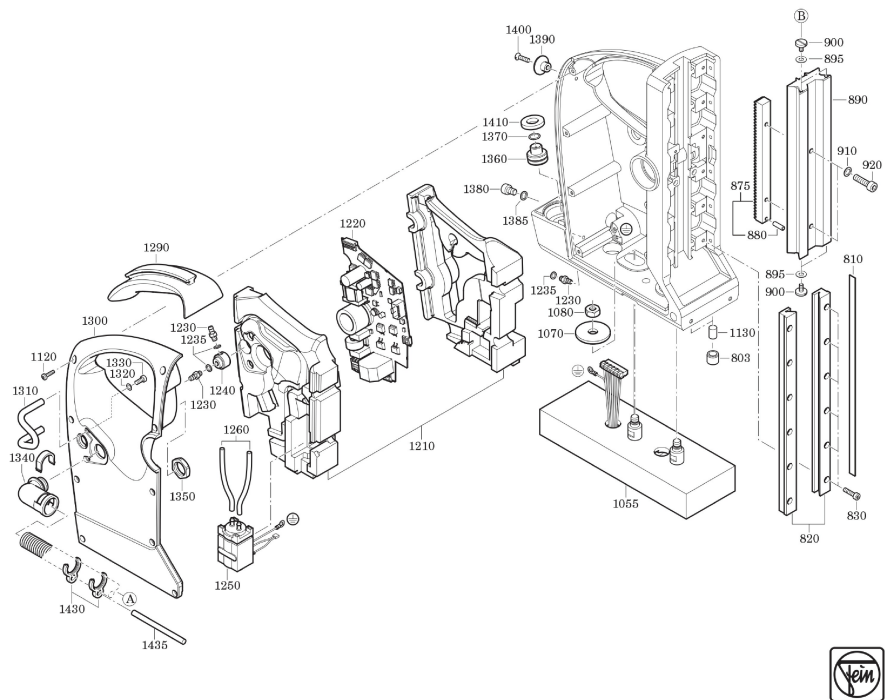

Type:  
Part no.:

KBM 80 auto (50/60Hz, 220/230V)  
72703208230

Type:  
Part no.:

KBM 80 auto (50/60Hz, 220/230V)  
72703208230

**Type:** KBM 80 auto (50/60Hz, 220/230V)  
**Part no.:** 72703208230

7 270 32 - KBM 80 auto

**Type:** KBM 80 auto (50/60Hz, 220/230V)  
**Part no.:** 72703208230

7 270 32 - KBM 80 auto