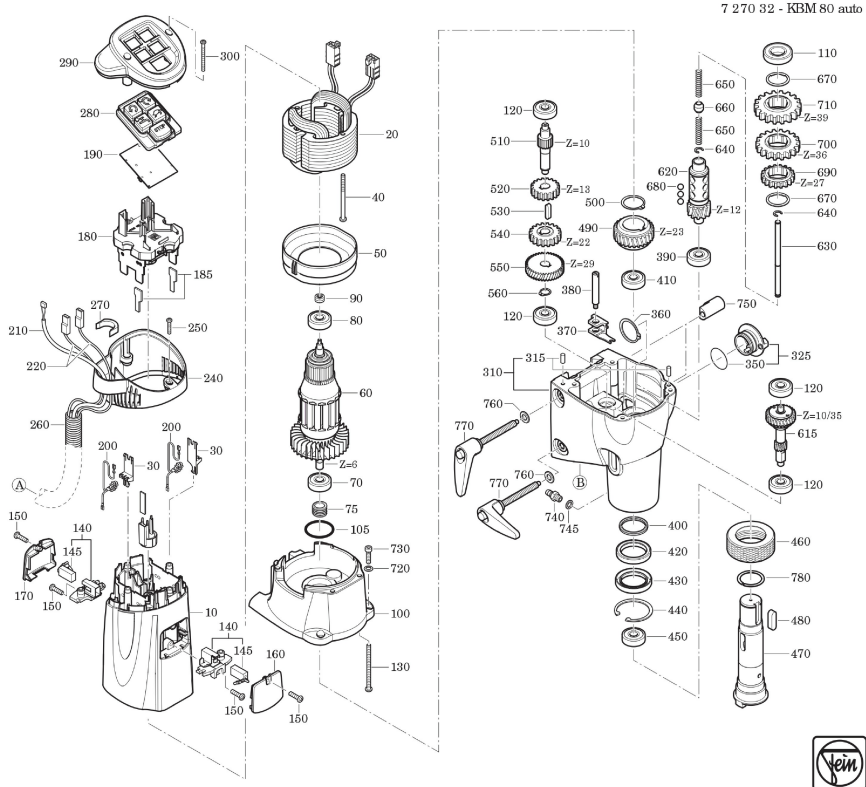

**Type:**  
**Part no.:**

KBM 80 auto (60Hz, 220V)  
72703227620

**Type:**  
**Part no.:**

KBM 80 auto (60Hz, 220V)  
72703227620

7 270 32 - KBM 80 auto

**Type:** KBM 80 auto (60Hz, 220V)  
**Part no.:** 72703227620

7 270 32 - KBM 80 auto

**Type:** KBM 80 auto (60Hz, 220V)  
**Part no.:** 72703227620

7 270 32 - KBM 80 auto