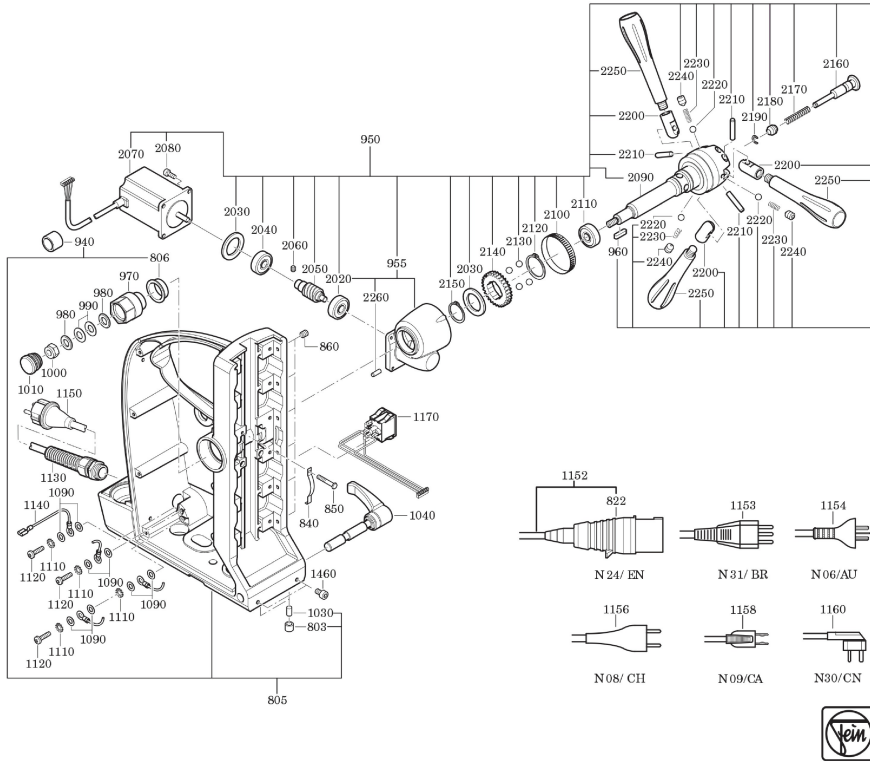

**Type:**  
**Part no.:**

KBM 80 auto (60Hz, 220V)  
72703227620

**Type:**  
**Part no.:**

KBM 80 auto (60Hz, 220V)  
72703227620

7 270 32 - KBM 80 auto

**Type:** KBM 80 auto (60Hz, 220V)  
**Part no.:** 72703227620

7 270 32 - KBM 80 auto

**Type:** KBM 80 auto (60Hz, 220V)  
**Part no.:** 72703227620

7 270 32 - KBM 80 auto