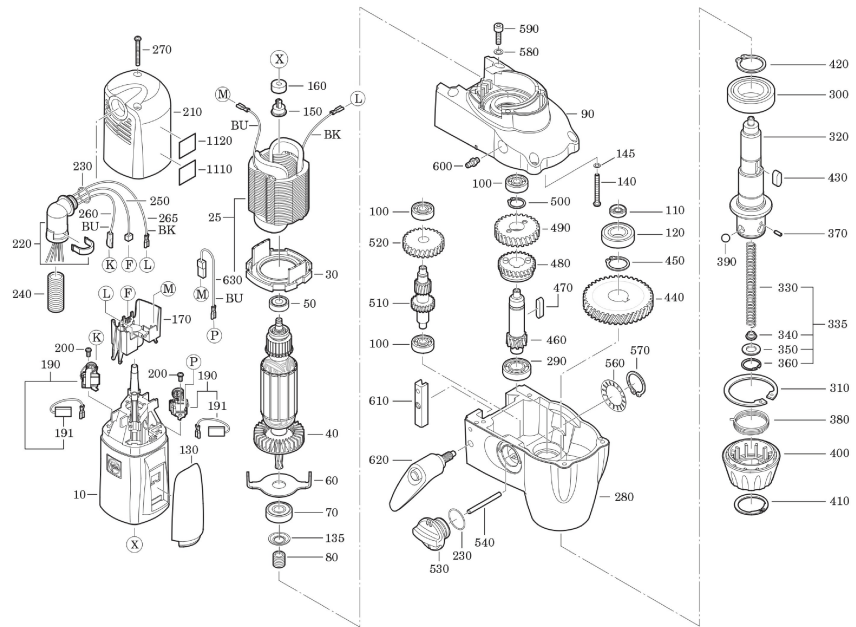

**Type:** KBM 50 QX (60Hz, 220V)  
**Part no.:** 72703327620

7 270 33 - KBM 50 QX

**Type:** KBM 50 QX (60Hz, 220V)  
**Part no.:** 72703327620

7 270 33 - KBM 50 QX

**Type:**  
**Part no.:**

KBM 50 QX (60Hz, 220V)  
72703327620

7 270 33 - KBM50QX