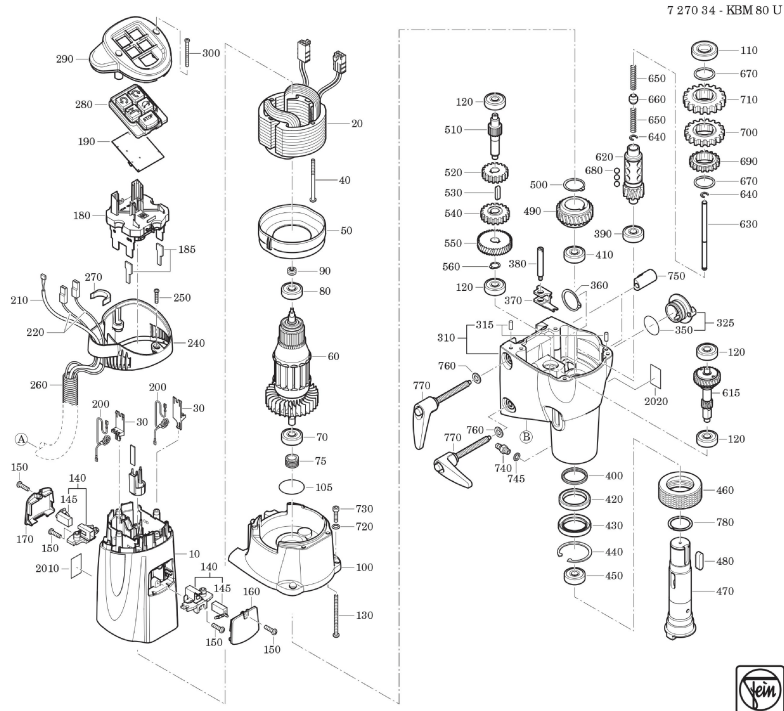

**Type:**  
**Part no.:**

**KBM 80 U (50Hz, 230V)**  
**72703406240**

**Type:**  
**Part no.:**

**KBM 80 U (50Hz, 230V)**  
**72703406240**

**Type:** KBM 80 U (50Hz, 230V)  
**Part no.:** 72703406240

7 270 34 - KBM 80 U

**Type:** KBM 80 U (50Hz, 230V)  
**Part no.:** 72703406240

7 270 34 - KBM 80 U