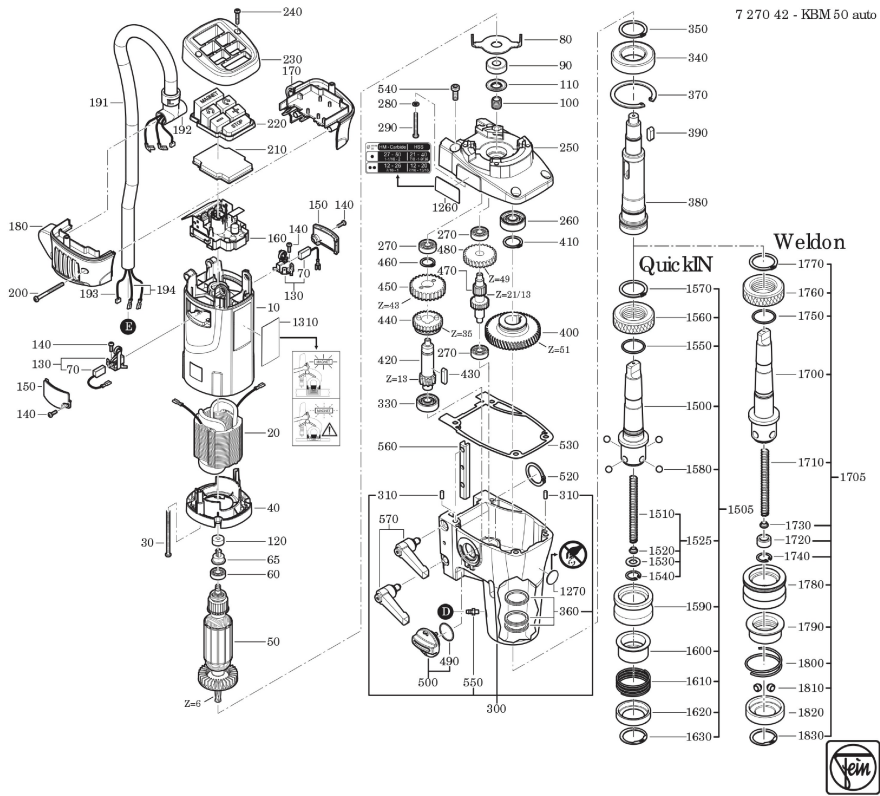

**Type:** KBM 50 auto (50Hz, 230V)  
**Part no.:** 72704206230

**Type:** KBM 50 auto (50Hz, 230V)  
**Part no.:** 72704206230