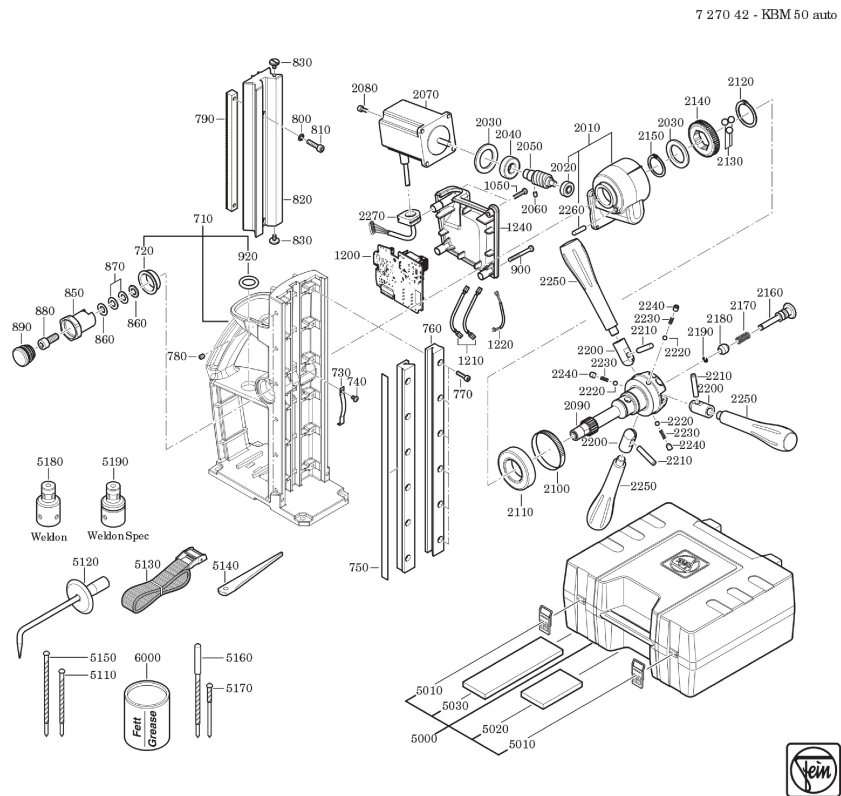

**Type:** KBM 50 auto (50/60Hz, 220/230V)  
**Part no.:** 72704208230

**Type:** KBM 50 auto (50/60Hz, 220/230V)  
**Part no.:** 72704208230

**Type:** KBM 50 auto (50/60Hz, 220/230V)  
**Part no.:** 72704208230