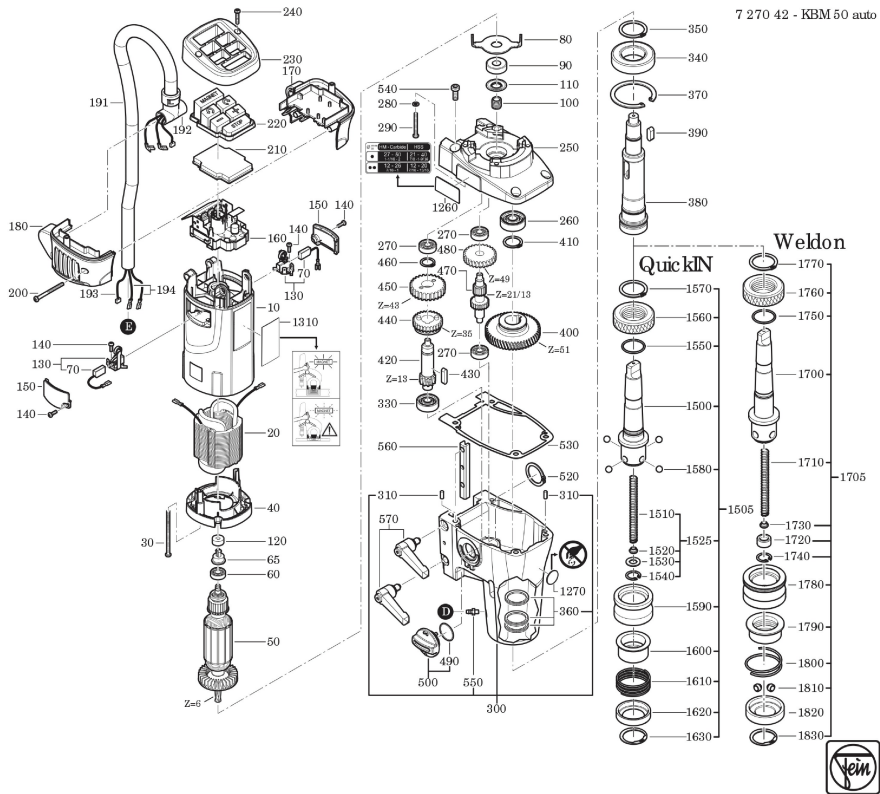

**Type:** KBM 50 auto (50/60Hz, 220/230V)  
**Part no.:** 72704208230

**Type:** KBM 50 auto (50/60Hz, 220/230V)  
**Part no.:** 72704208230

**Type:** KBM 50 auto (50/60Hz, 220/230V)  
**Part no.:** 72704208230