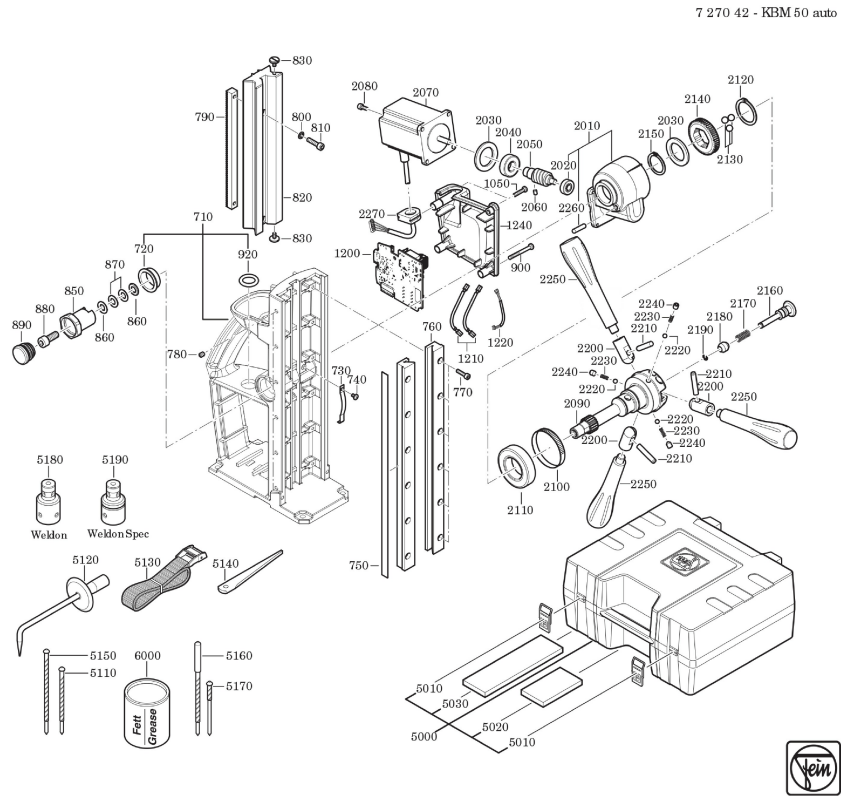

**Type:** KBM 50 auto (60Hz, 220V)  
**Part no.:** 72704221620

**Type:** KBM 50 auto (60Hz, 220V)  
**Part no.:** 72704221620

Type:  
Part no.:

KBM 50 auto (60Hz, 220V)  
72704221620

7 270 42 - KBM 50 auto