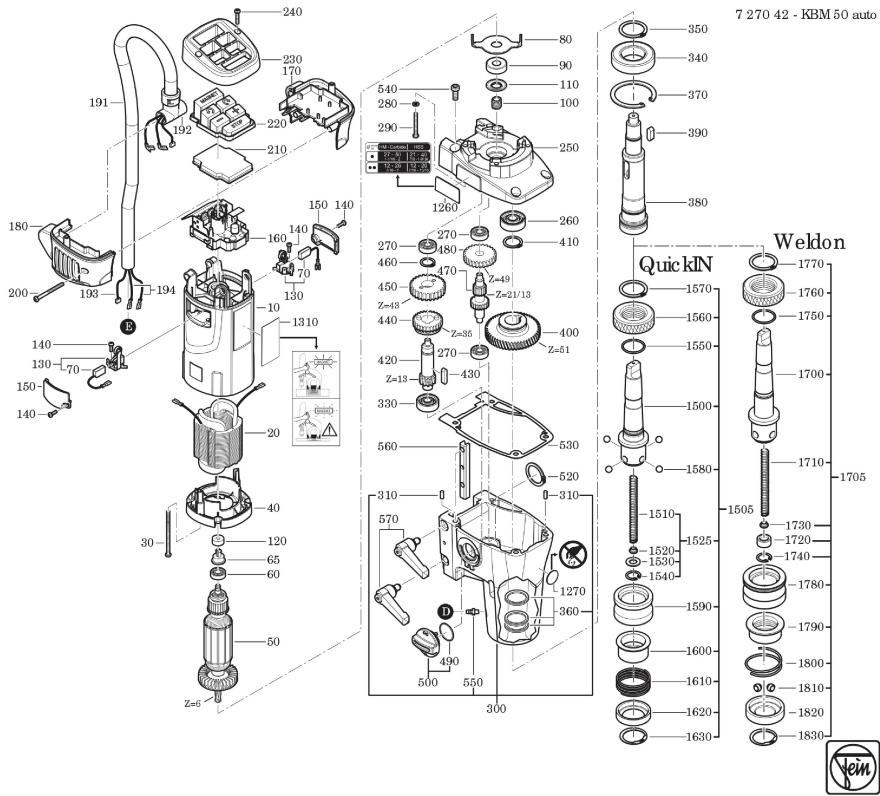

**Type:** KBM 50 auto (60Hz, 220V)  
**Part no.:** 72704221620

**Type:** KBM 50 auto (60Hz, 220V)  
**Part no.:** 72704221620

Type:  
Part no.:

KBM 50 auto (60Hz, 220V)  
72704221620

7 270 42 - KBM 50 auto