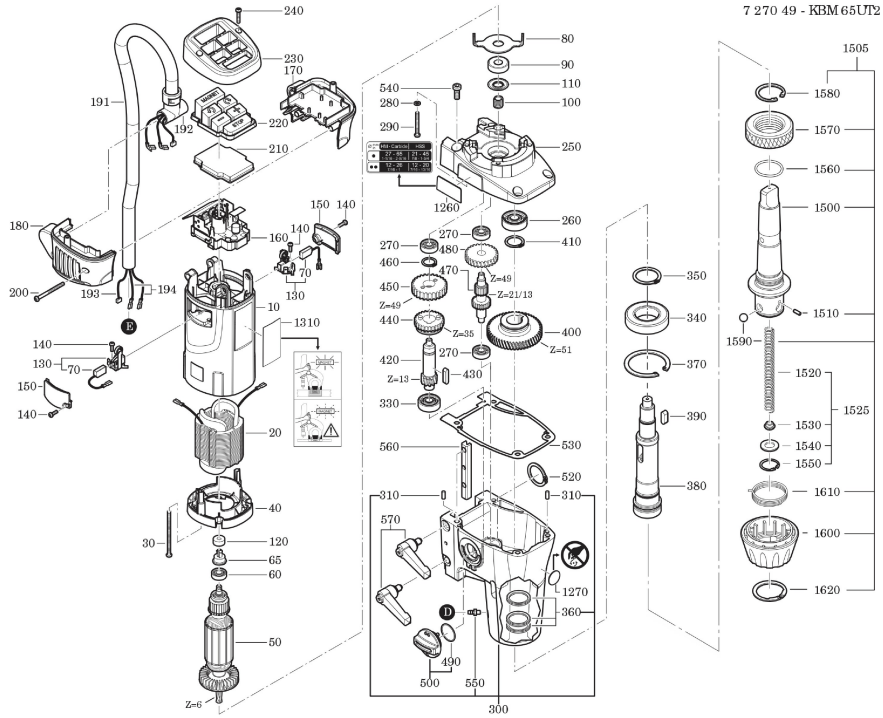

Type:  
Part no.:

KBM 65 UT (50Hz, 220V)  
72704930220

Type:  
Part no.:

KBM 65 UT (50Hz, 220V)  
72704930220

7 270 49 - KBM 65UT2

Type:  
Part no.:

KBM 65 UT (50Hz, 220V)  
72704930220

7 270 49 - KBM 65UT2