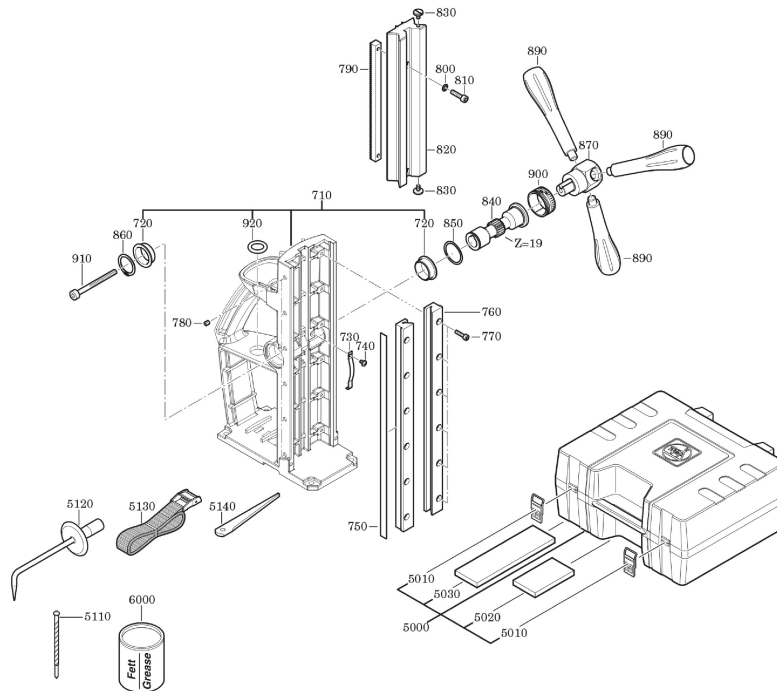

Type:  
Part no.:

KBM 65 UT (50Hz, 220V)  
72704930220

Type:  
Part no.:

KBM 65 UT (50Hz, 220V)  
72704930220

7 270 49 - KBM 65UT2

Type:  
Part no.:

KBM 65 UT (50Hz, 220V)  
72704930220

7 270 49 - KBM 65UT2