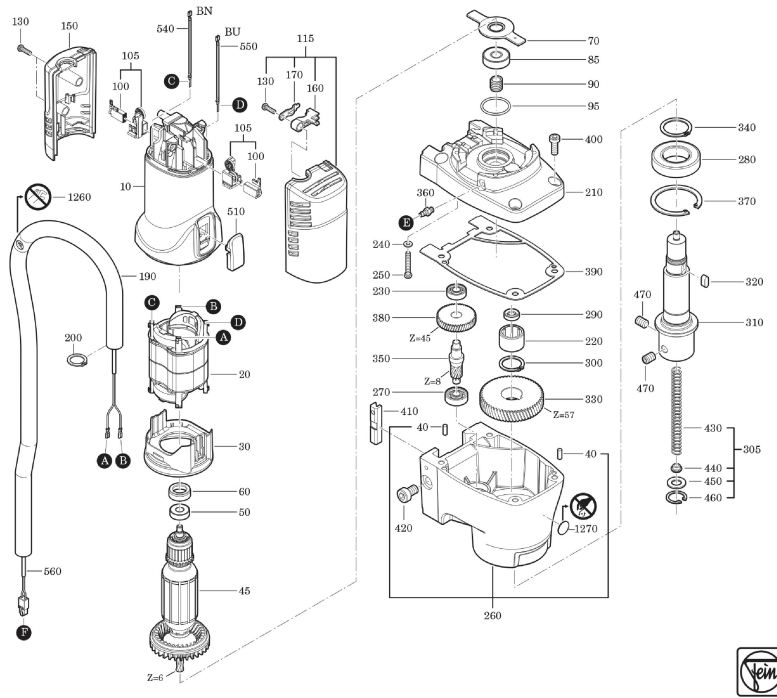

Type:  
Part no.:

KBE 35 (60Hz, 220V)  
72705027620

7 270 50 - KBE 35

Type:  
Part no.:

KBE 35 (60Hz, 220V)  
72705027620

7 270 50 - KBE 35