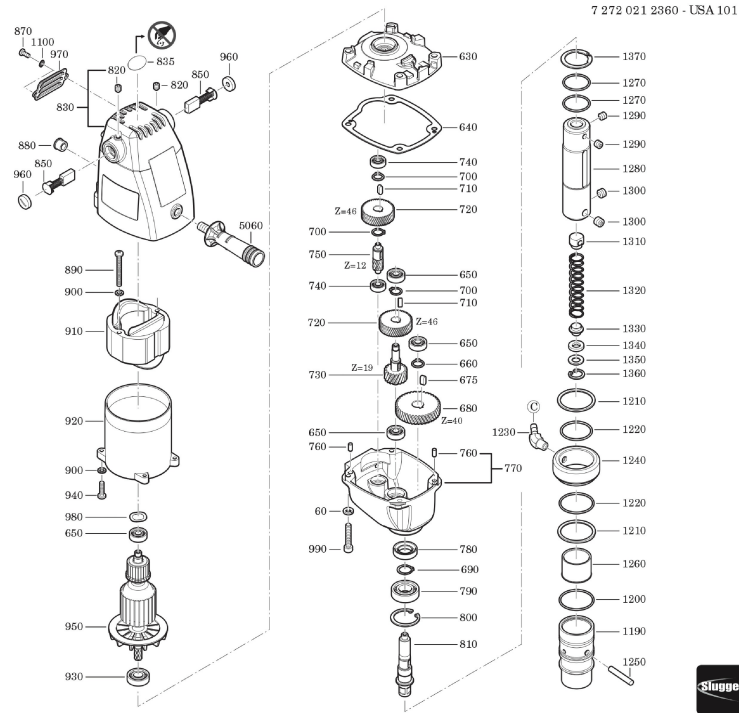

Type:  
Part no.:

KBB 38 JHM USA 101  
72720212360

Type:  
Part no.:

KBB 38 JHM USA 101  
72720212360

Type:  
Part no.:

KBB 38 JHM USA 101  
72720212360

7 272 021 2360 - USA 101