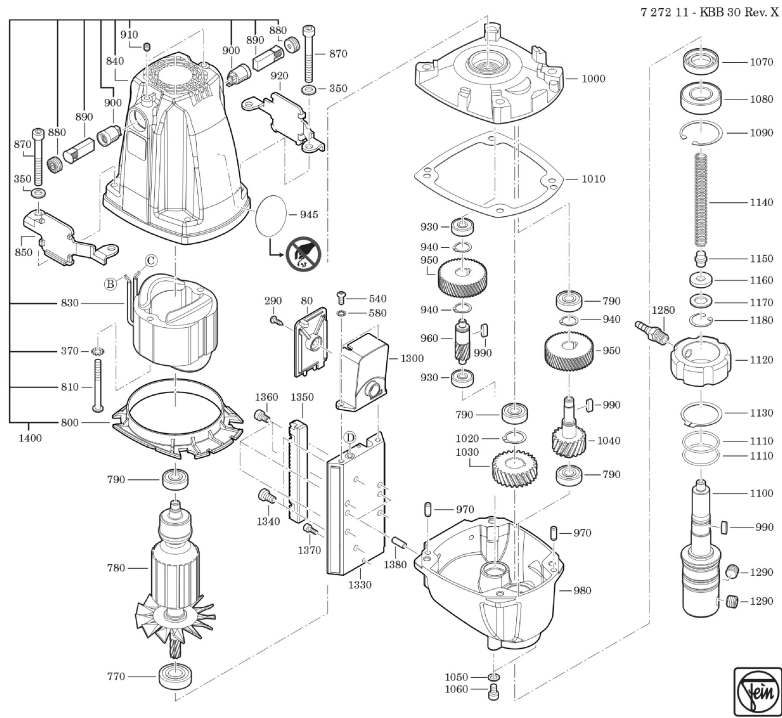

Type: KBB 30 Rev. X
Part no.: 72721130220

Type: KBB 30 Rev. X
Part no.: 72721130220

Type:
Part no.:

KBB 30 Rev. X
72721130220

7 272 11 - KBB 30 Rev. X