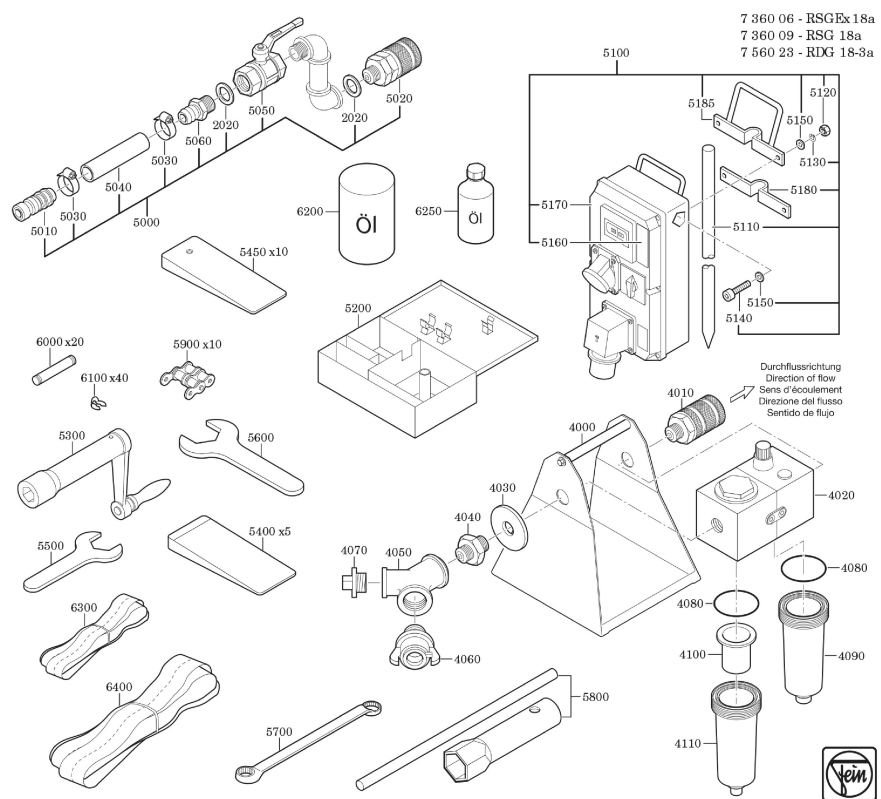

Type: {RSG, Ex18a} (50Hz, 400V)
Part no.: 73600600400

7 360 06 - RSGEx 18a
 7 360 09 - RSG 18a
 7 560 23 - RDG 18-3a

Type: {RSG, Ex18a} (50Hz, 400V)
Part no.: 73600600400

7 360 06 - RSGEx 18a
 7 360 09 - RSG 18a
 7 560 23 - RDG 18-3a