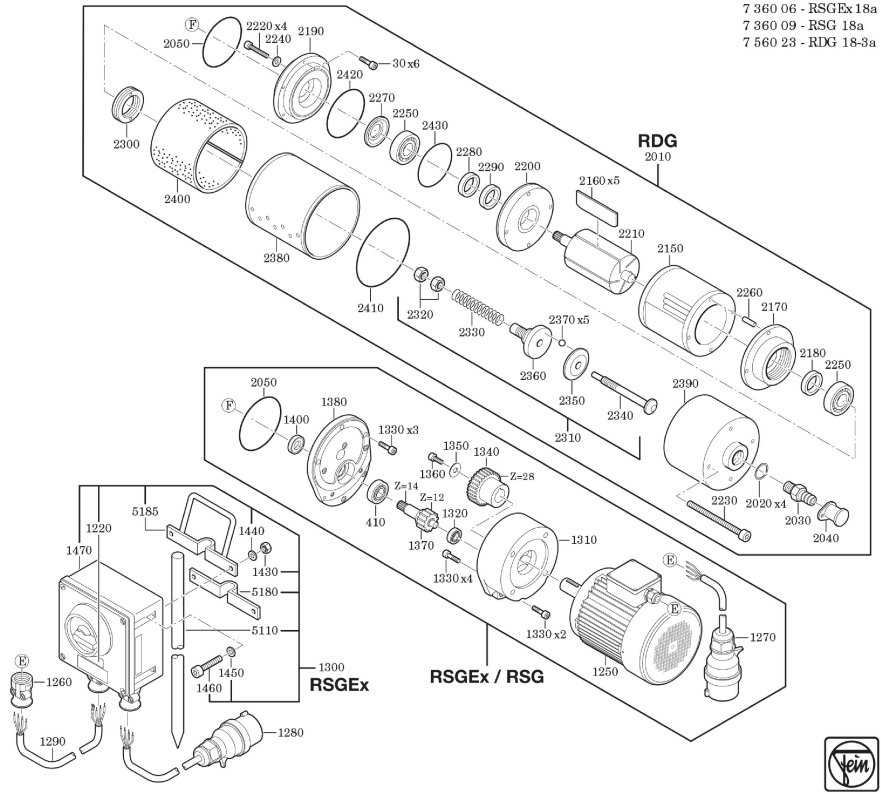

Type: {RSG, Ex18a} (50Hz, 400V)
Part no.: 73600600400

7 360 06 - RSGEx 18a
 7 360 09 - RSG 18a
 7 560 23 - RDG 18-3a

Type: {RSG, Ex18a} (50Hz, 400V)
Part no.: 73600600400

7 360 06 - RSGEx 18a
 7 360 09 - RSG 18a
 7 560 23 - RDG 18-3a