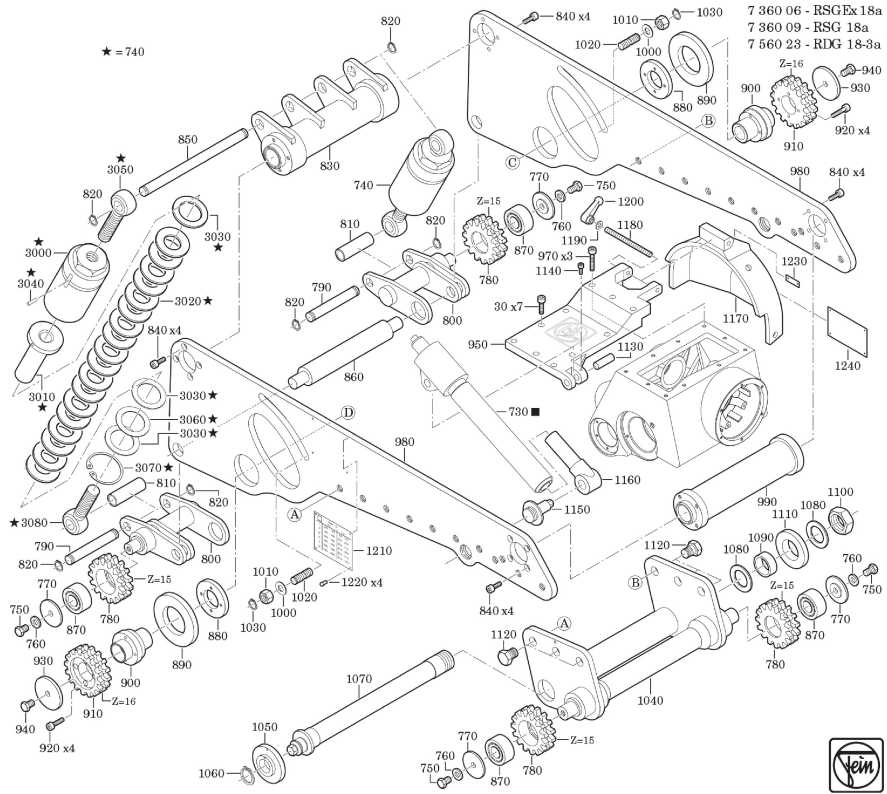

**Type:** {RSG, 18a} (50Hz, 400V)  
**Part no.:** 73600900408

**Type:** {RSG, 18a} (50Hz, 400V)  
**Part no.:** 73600900408

**Type:** {RSG, 18a} (50Hz, 400V)  
**Part no.:** 73600900408

7 360 06 - RSGEx 18a  
 7 360 09 - RSG 18a  
 7 560 23 - RDG 18-3a

**Type:** {RSG, 18a} (50Hz, 400V)  
**Part no.:** 73600900408

7 360 06 - RSGEx 18a  
 7 360 09 - RSG 18a  
 7 560 23 - RDG 18-3a

Durchflussrichtung  
 Direction of flow  
 Sens d'écoulement  
 Direzione del flusso  
 Sentido de flujo