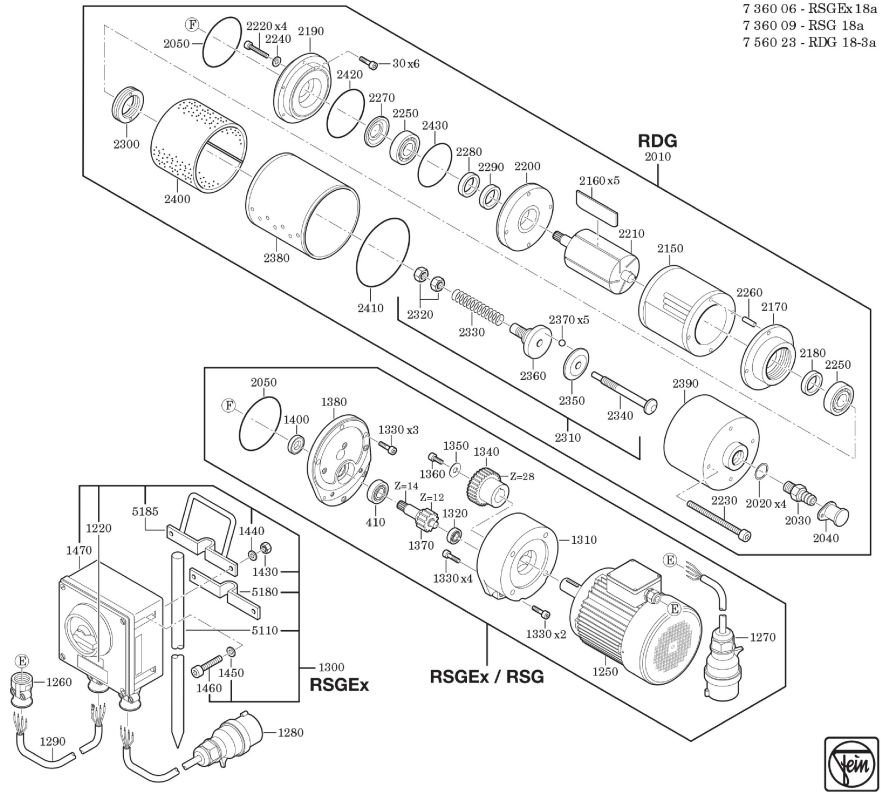

Type: {RSG, 18a} (50Hz, 400V)
Part no.: 73600900408

7 360 06 - RSGEx 18a
7 360 09 - RSG 18a
7 560 23 - RDG 18-3a

Type: {RSG, 18a} (50Hz, 400V)
Part no.: 73600900408