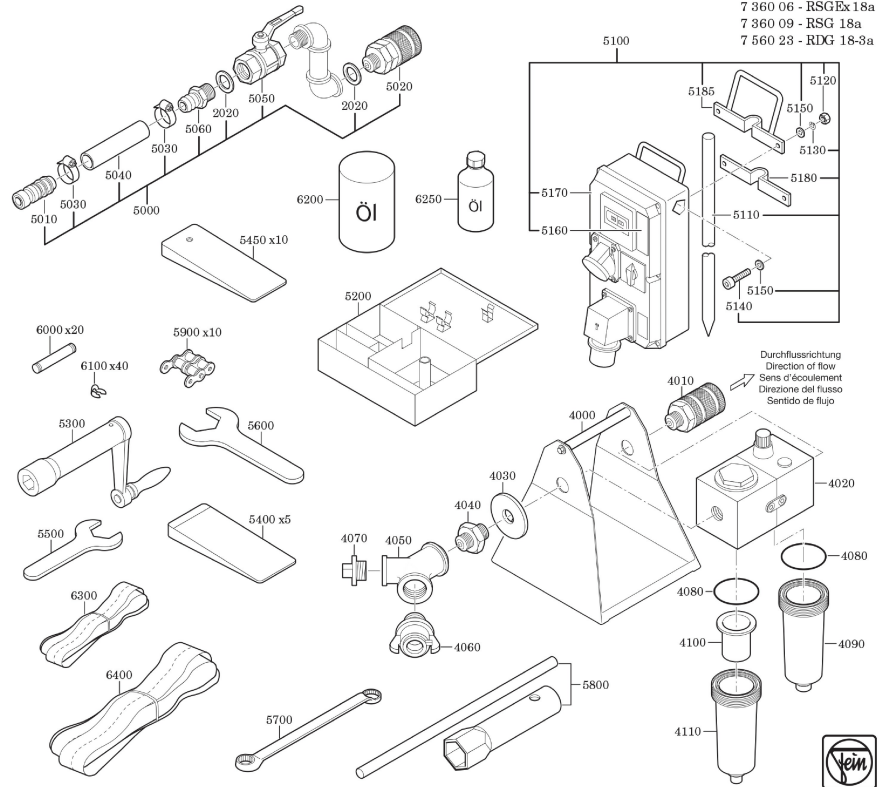

7 360 06 - RSGEx 18a
7 360 09 - RSG 18a
7 560 23 - RDG 18-3a