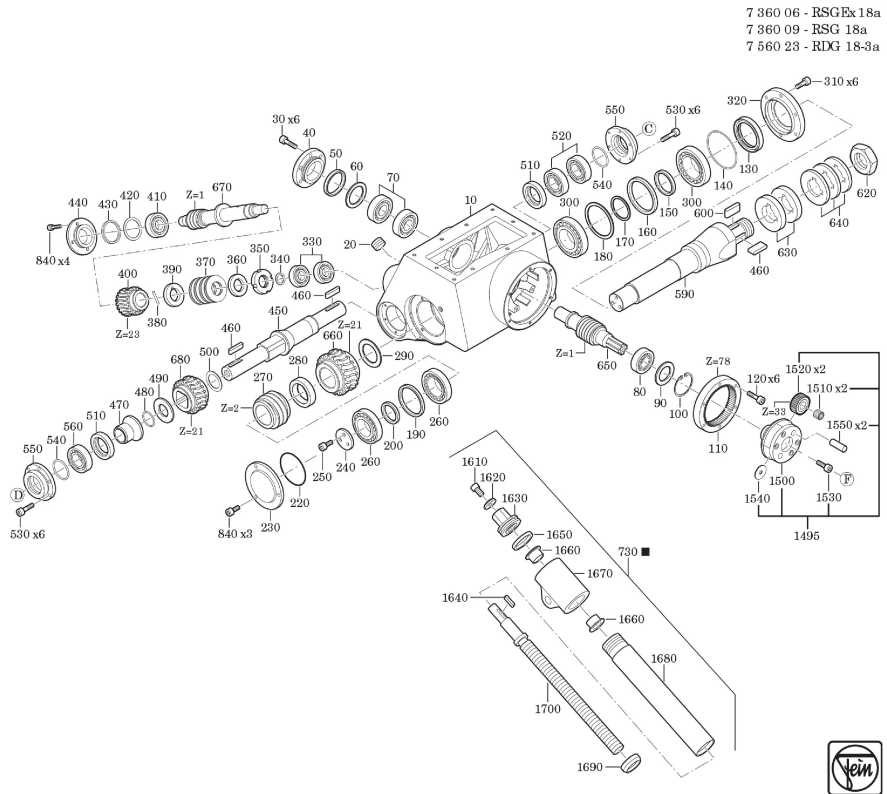

**Type:** {RSG, 18a} (50Hz, 400V)  
**Part no.:** 73600900408

**Type:** {RSG, 18a} (50Hz, 400V)  
**Part no.:** 73600900408

**Type:** {RSG, 18a} (50Hz, 400V)  
**Part no.:** 73600900408

7 360 06 - RSGEx 18a  
 7 360 09 - RSG 18a  
 7 560 23 - RDG 18-3a

**Type:** {RSG, 18a} (50Hz, 400V)  
**Part no.:** 73600900408

7 360 06 - RSGEx 18a  
 7 360 09 - RSG 18a  
 7 560 23 - RDG 18-3a

Durchflussrichtung  
 Direction of flow  
 Sens d'écoulement  
 Direzione del flusso  
 Sentido de flujo