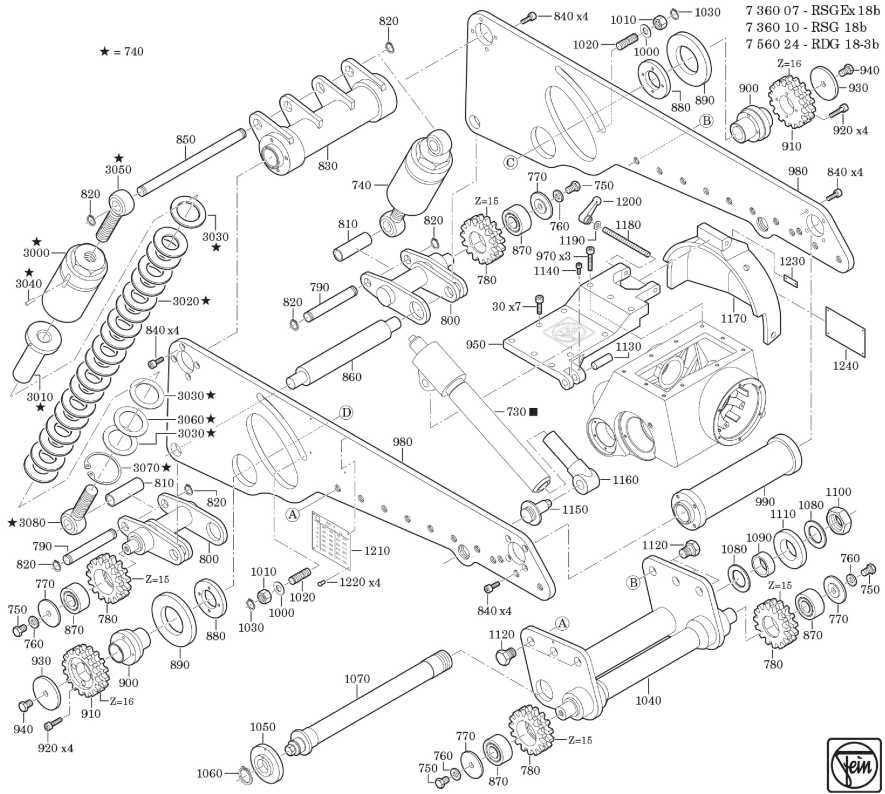

**Type:** {RSG, 18b} (50Hz, 400V)  
**Part no.:** 73601000403

7 360 07 - RSGEx18b  
 7 360 10 - RSG 18b  
 7 560 24 - RIDG 18-3b

**Type:** {RSG, 18b} (50Hz, 400V)  
**Part no.:** 73601000403

7 360 07 - RSGEx18b  
 7 360 10 - RSG 18b  
 7 560 24 - RIDG 18-3b

**Type:** {RSG, 18b} (50Hz, 400V)  
**Part no.:** 73601000403

**Type:** {RSG, 18b} (50Hz, 400V)  
**Part no.:** 73601000403