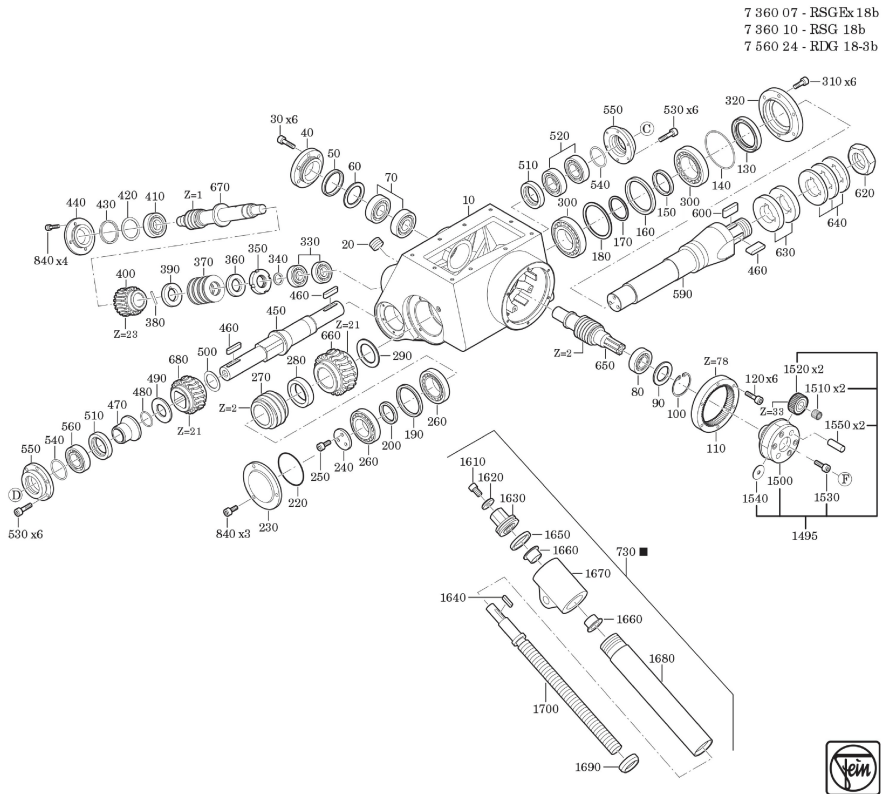

**Type:** {RSG, 18b} (50Hz, 400V)  
**Part no.:** 73601000403

7 360 07 - RSGEx18b  
 7 360 10 - RSG 18b  
 7 560 24 - RIDG 18-3b

**Type:** {RSG, 18b} (50Hz, 400V)  
**Part no.:** 73601000403

7 360 07 - RSGEx18b  
 7 360 10 - RSG 18b  
 7 560 24 - RIDG 18-3b

**Type:** {RSG, 18b} (50Hz, 400V)  
**Part no.:** 73601000403

**Type:** {RSG, 18b} (50Hz, 400V)  
**Part no.:** 73601000403