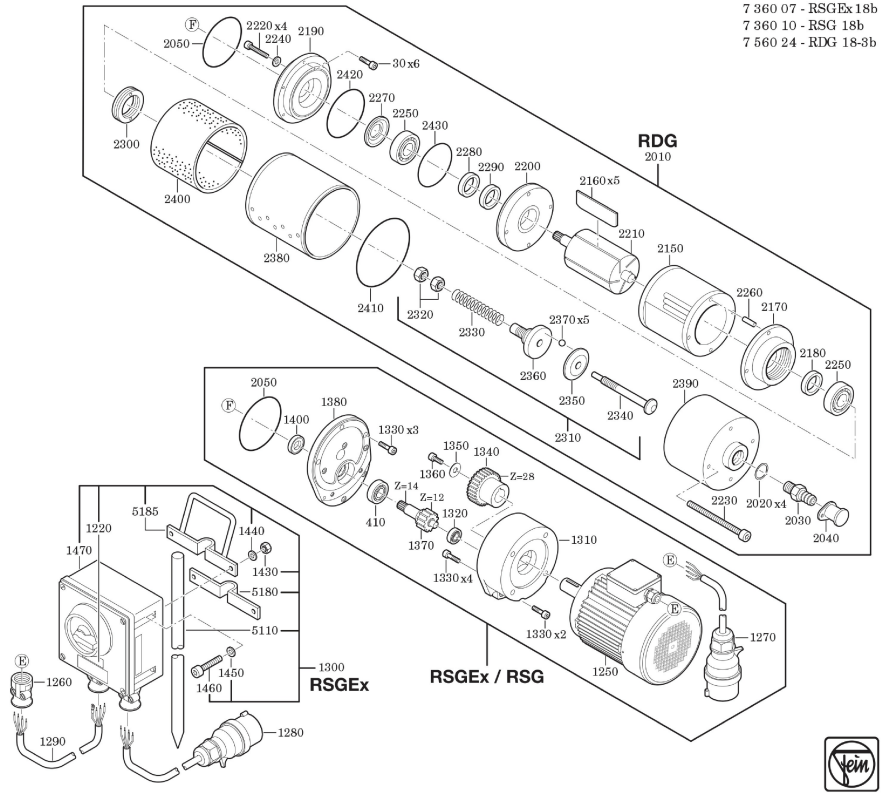

**Type:** {RSG, 18b} (50Hz, 400V)  
**Part no.:** 73601000403

7 360 07 - RSGEx18b  
 7 360 10 - RSG 18b  
 7 560 24 - RIDG 18-3b

**Type:** {RSG, 18b} (50Hz, 400V)  
**Part no.:** 73601000403

7 360 07 - RSGEx18b  
 7 360 10 - RSG 18b  
 7 560 24 - RIDG 18-3b

**Type:** {RSG, 18b} (50Hz, 400V)  
**Part no.:** 73601000403

**Type:** {RSG, 18b} (50Hz, 400V)  
**Part no.:** 73601000403