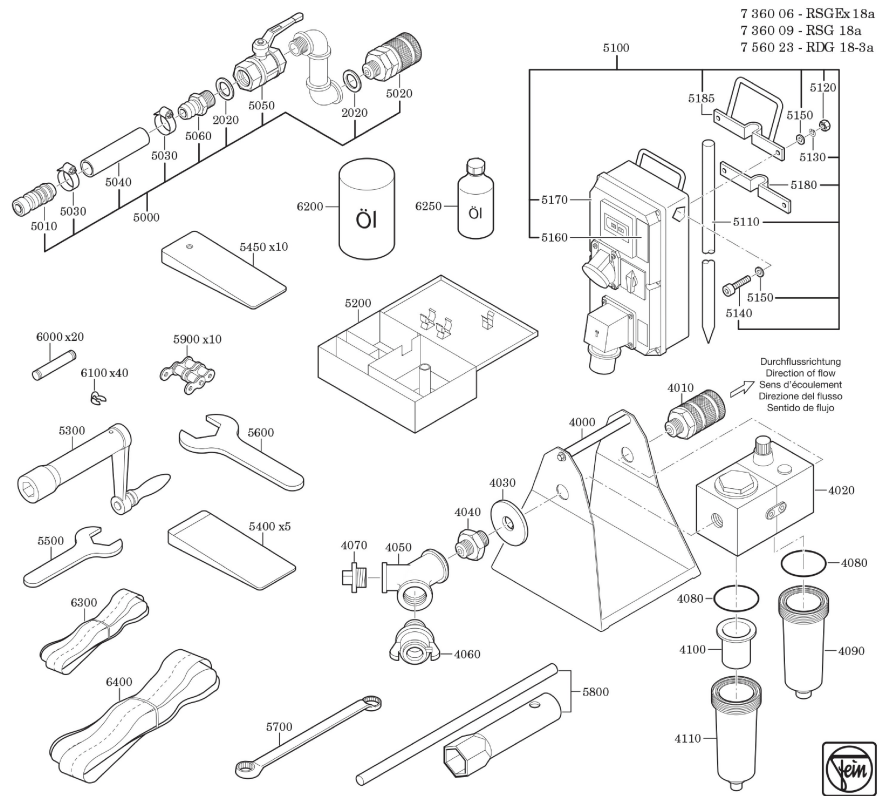

7 360 06 - RSGEx 18a
7 360 09 - RSG 18a
7 560 23 - RDG 18-3a