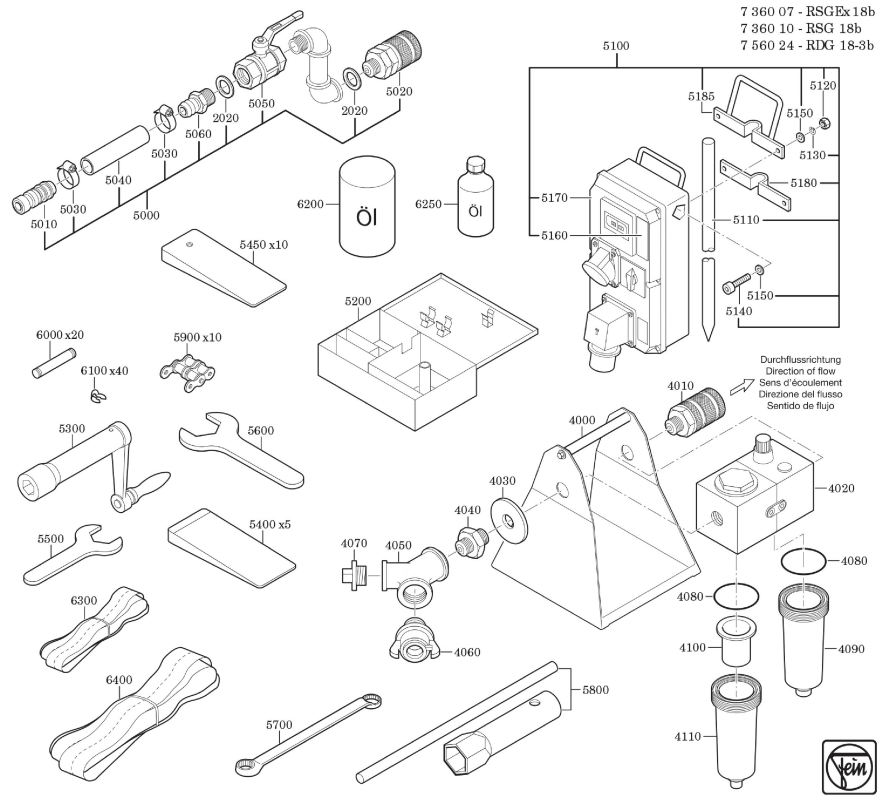

Type: {RDG, 18-3b}  
 Part no.: 75602461340

7 360 07 - RSGEx 18b  
 7 360 10 - RSG 18b  
 7 560 24 - RDG 18-3b

Type: {RDG, 18-3b}  
 Part no.: 75602461340

7 360 07 - RSGEx 18b  
 7 360 10 - RSG 18b  
 7 560 24 - RDG 18-3b