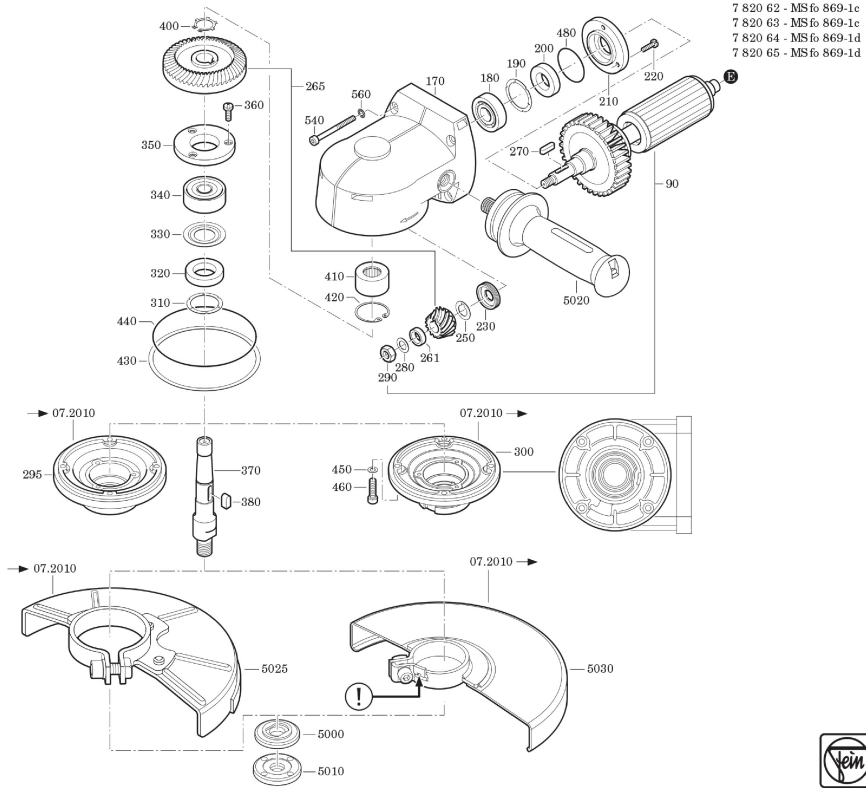

Type:
Part no.:

MSfo 869-1c (300Hz, 72V)
78206200220