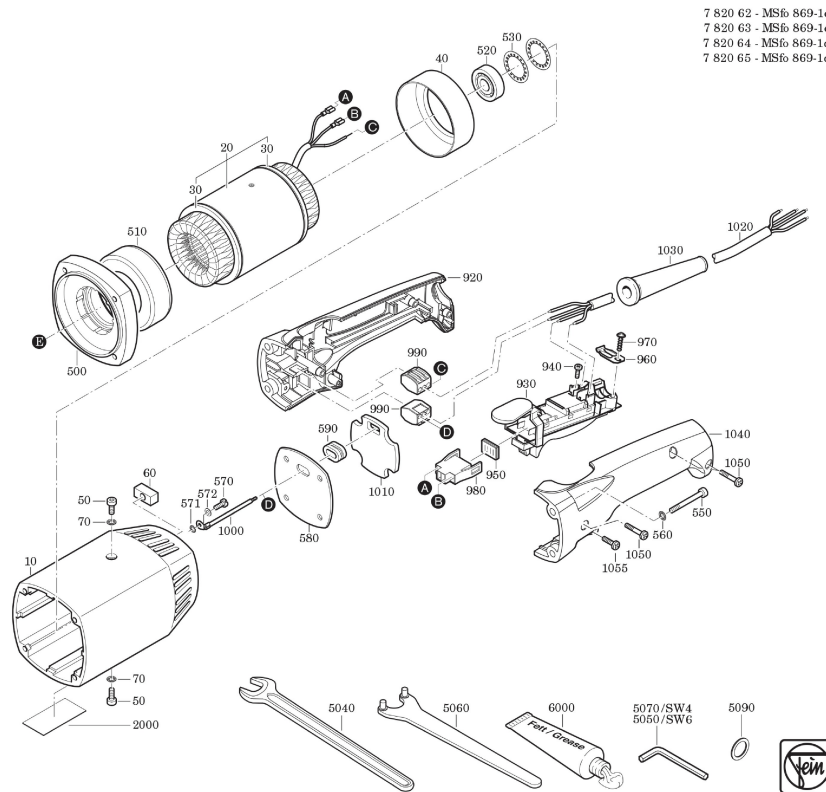

Type:
Part no.:

MSfo 869-1c (300Hz, 72V)
78206200220