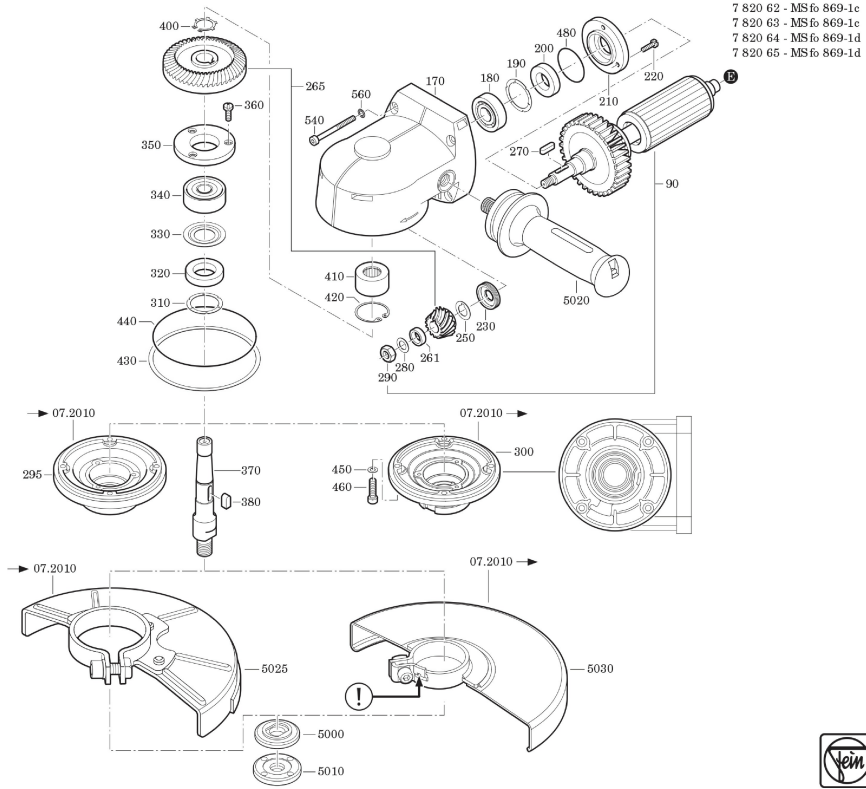

**Type:**  
**Part no.:**

MSfo 869-1c MSfo869-1c (300Hz, 200V)  
78206211260

**Type:**  
**Part no.:**

MSfo 869-1c MSfo869-1c (300Hz, 200V)  
78206211260