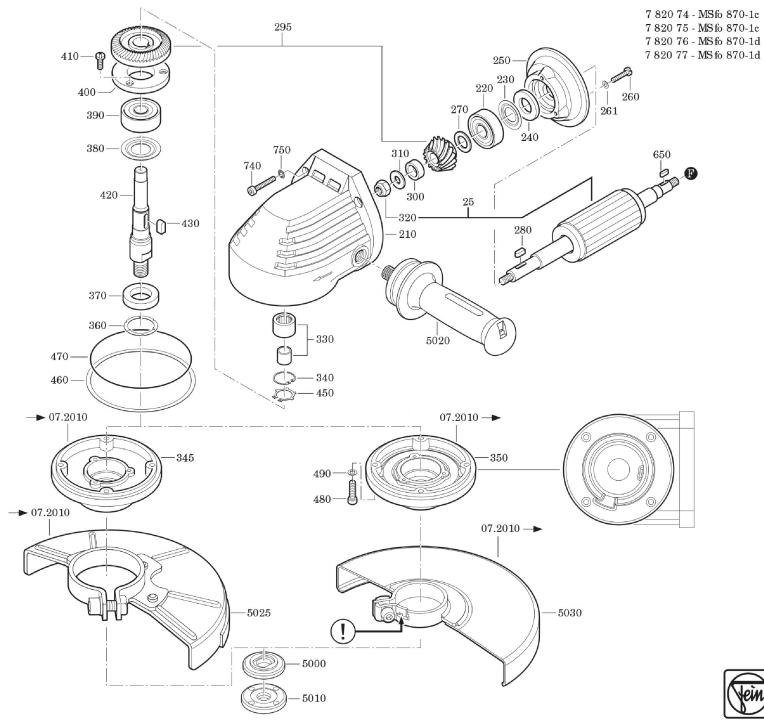

Type: MSfo870-1c (180Hz, 220V)
Part no.: 78207412300

Type: MSfo870-1c (180Hz, 220V)
Part no.: 78207412300