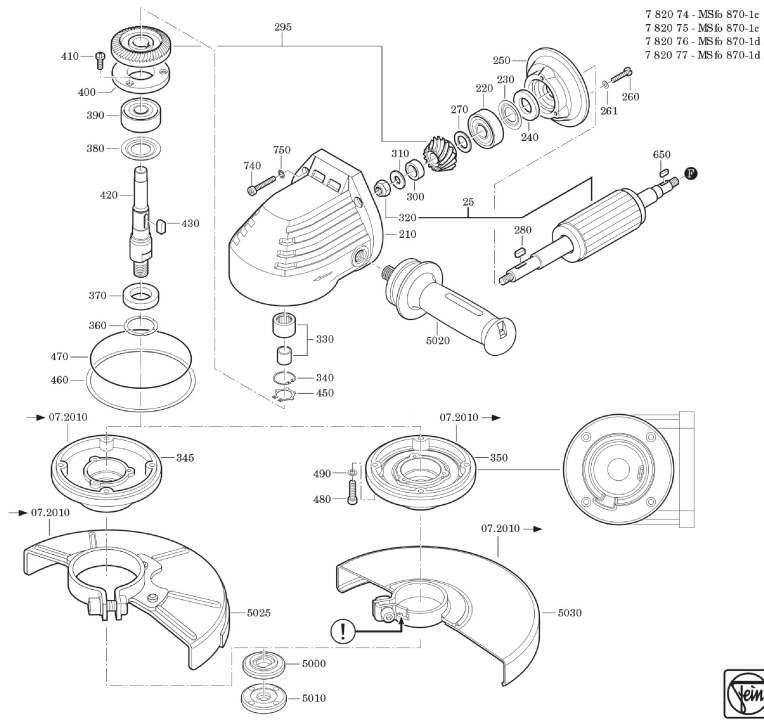

**Type:**  
**Part no.:**

MSfo 870-1c MSfo870-1c (300Hz, 200V)  
78207509260

**Type:**  
**Part no.:**

MSfo 870-1c MSfo870-1c (300Hz, 200V)  
78207509260