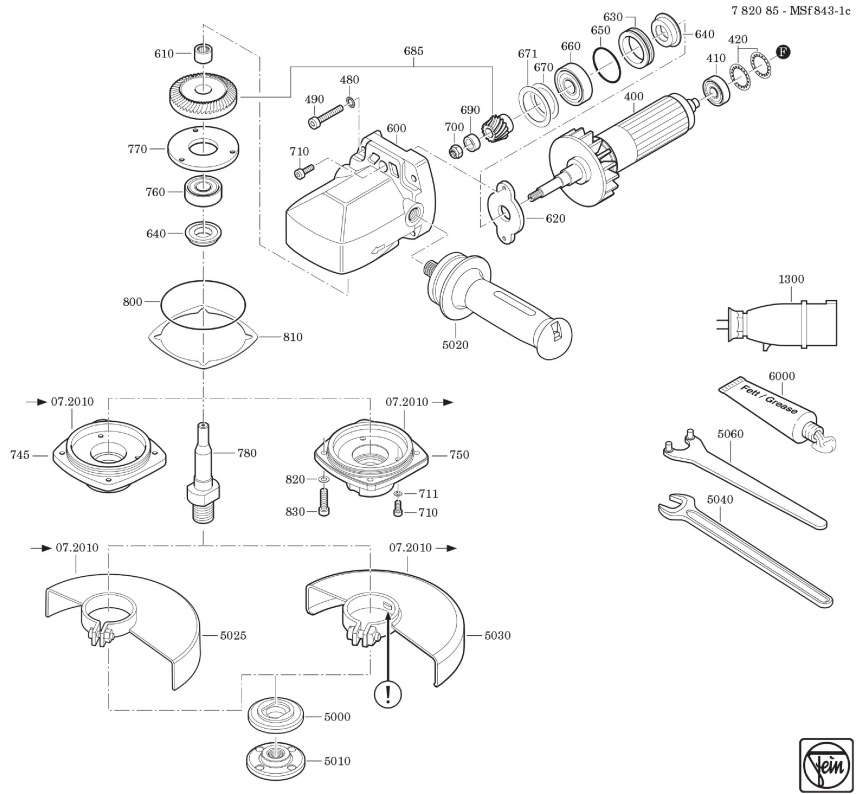

Type:  
Part no.:

N.A. (300Hz, 200V)  
78208509260

Type:  
Part no.:

N.A. (300Hz, 200V)  
78208509260