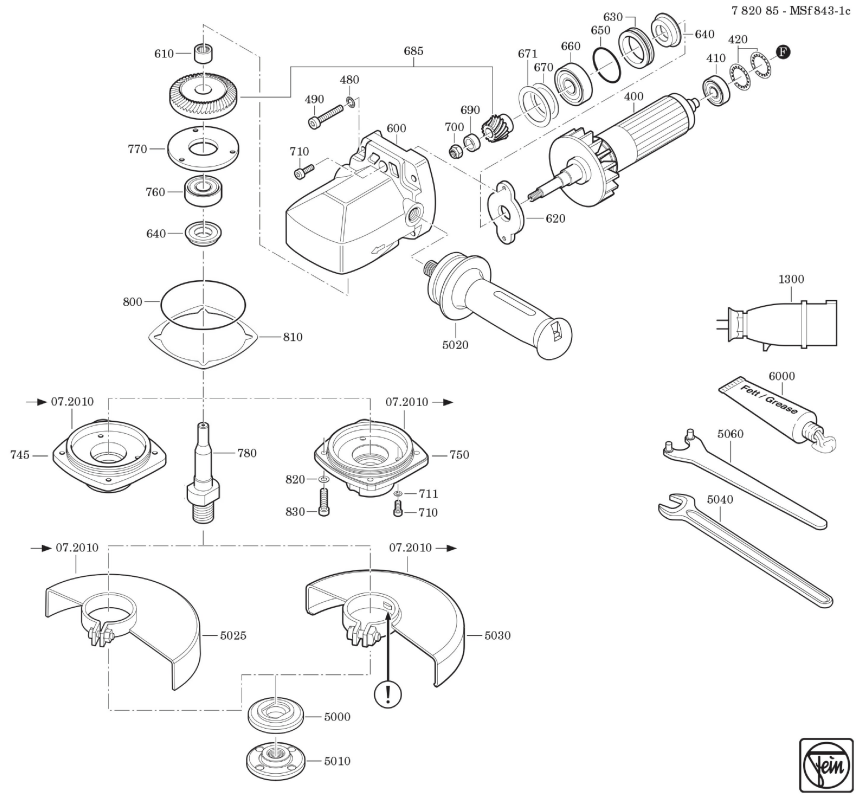

Type:
Part no.:

N.A. (300Hz, 200V)
78208595300

Type:
Part no.:

N.A. (300Hz, 200V)
78208595300