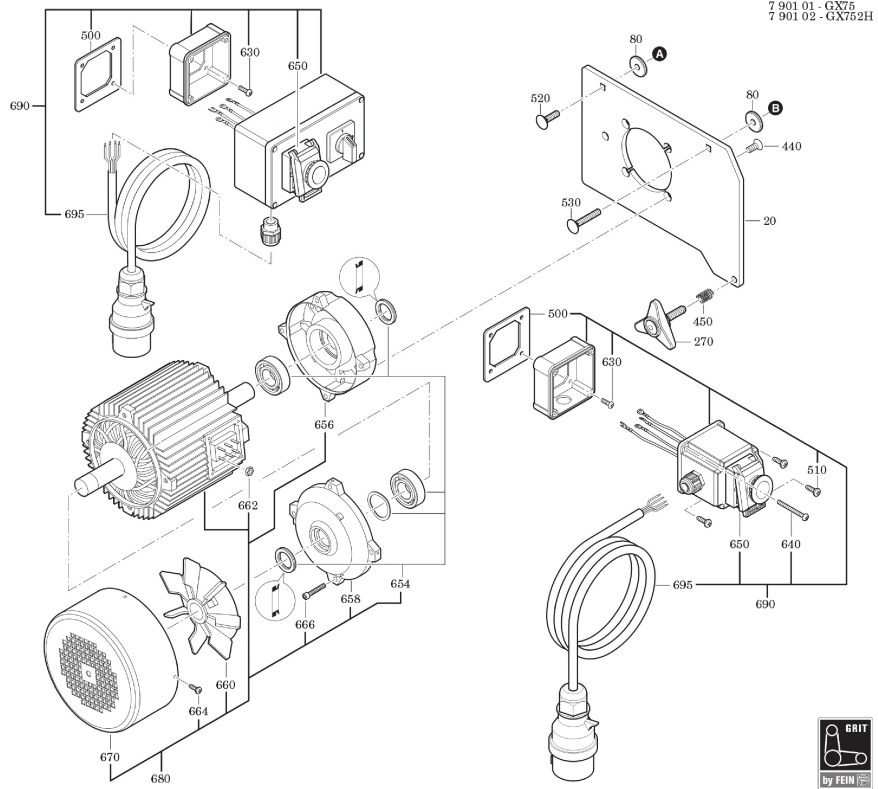

Type: GRIT GX 75
Part no.: 79010100403

Type: GRIT GX 75
Part no.: 79010100403

Type:
Part no.:

GRIT GX 75
79010100403

7 901 01 - GX75
7 901 02 - GX752H

Type:
Part no.:

GRIT GX 75
79010100403

7 901 01 - GX75
7 901 02 - GX752H

Type:
Part no.:

GRIT GX 75
79010100403

Type:
Part no.:

GRIT GX 75
79010100403