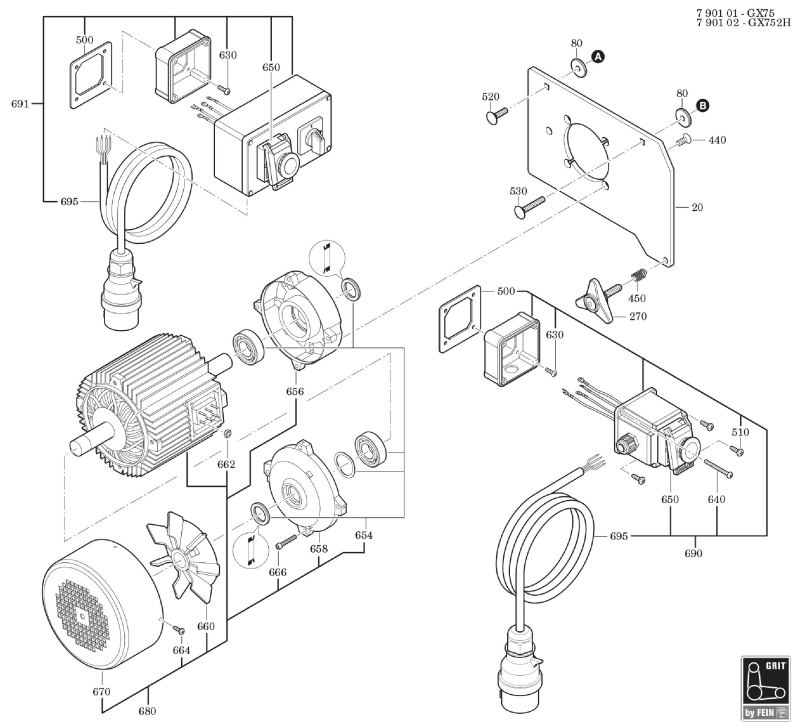

Type: GRIT GX 75
Part no.: 79010100403

Type: GRIT GX 75
Part no.: 79010100403

Type:
Part no.:

GRIT GX 75
79010100403

7 901 01 - GX75
7 901 02 - GX752H

Type:
Part no.:

GRIT GX 75
79010100403

7 901 01 - GX75
7 901 02 - GX752H

Type:
Part no.:

GRIT GX 75
79010100403

Type:
Part no.:

GRIT GX 75
79010100403