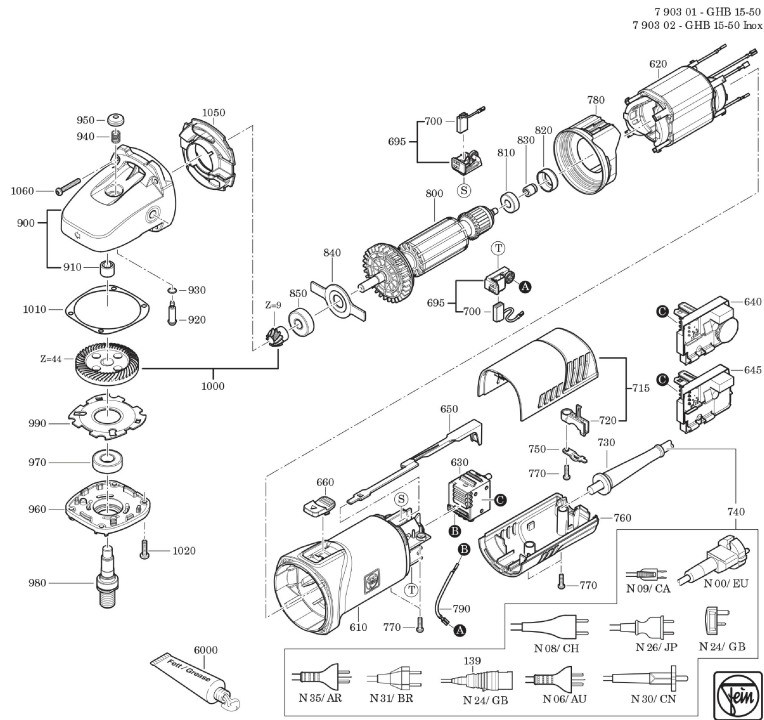

Type:  
Part no.:

GRIT GHB 15-50 Inox  
79030209124

Type:  
Part no.:

GRIT GHB 15-50 Inox  
79030209124

Type:  
Part no.:

GRIT GHB 15-50 Inox  
79030209124

7 903 01 - GHB 15-50  
7 903 02 - GHB 15-50 Inox  
9 900 10 12 00 0 - GHB D