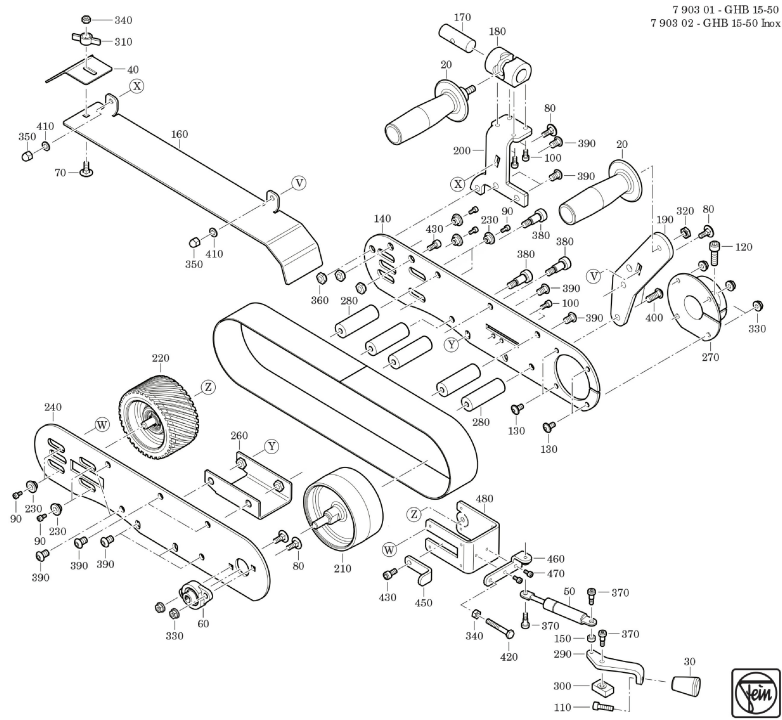

Type:  
Part no.:

GRIT GHB 15-50 Inox  
79030209124

Type:  
Part no.:

GRIT GHB 15-50 Inox  
79030209124

Type:  
Part no.:

GRIT GHB 15-50 Inox  
79030209124

7 903 01 - GHB 15-50  
7 903 02 - GHB 15-50 Inox  
9 900 10 12 00 0 - GHB D