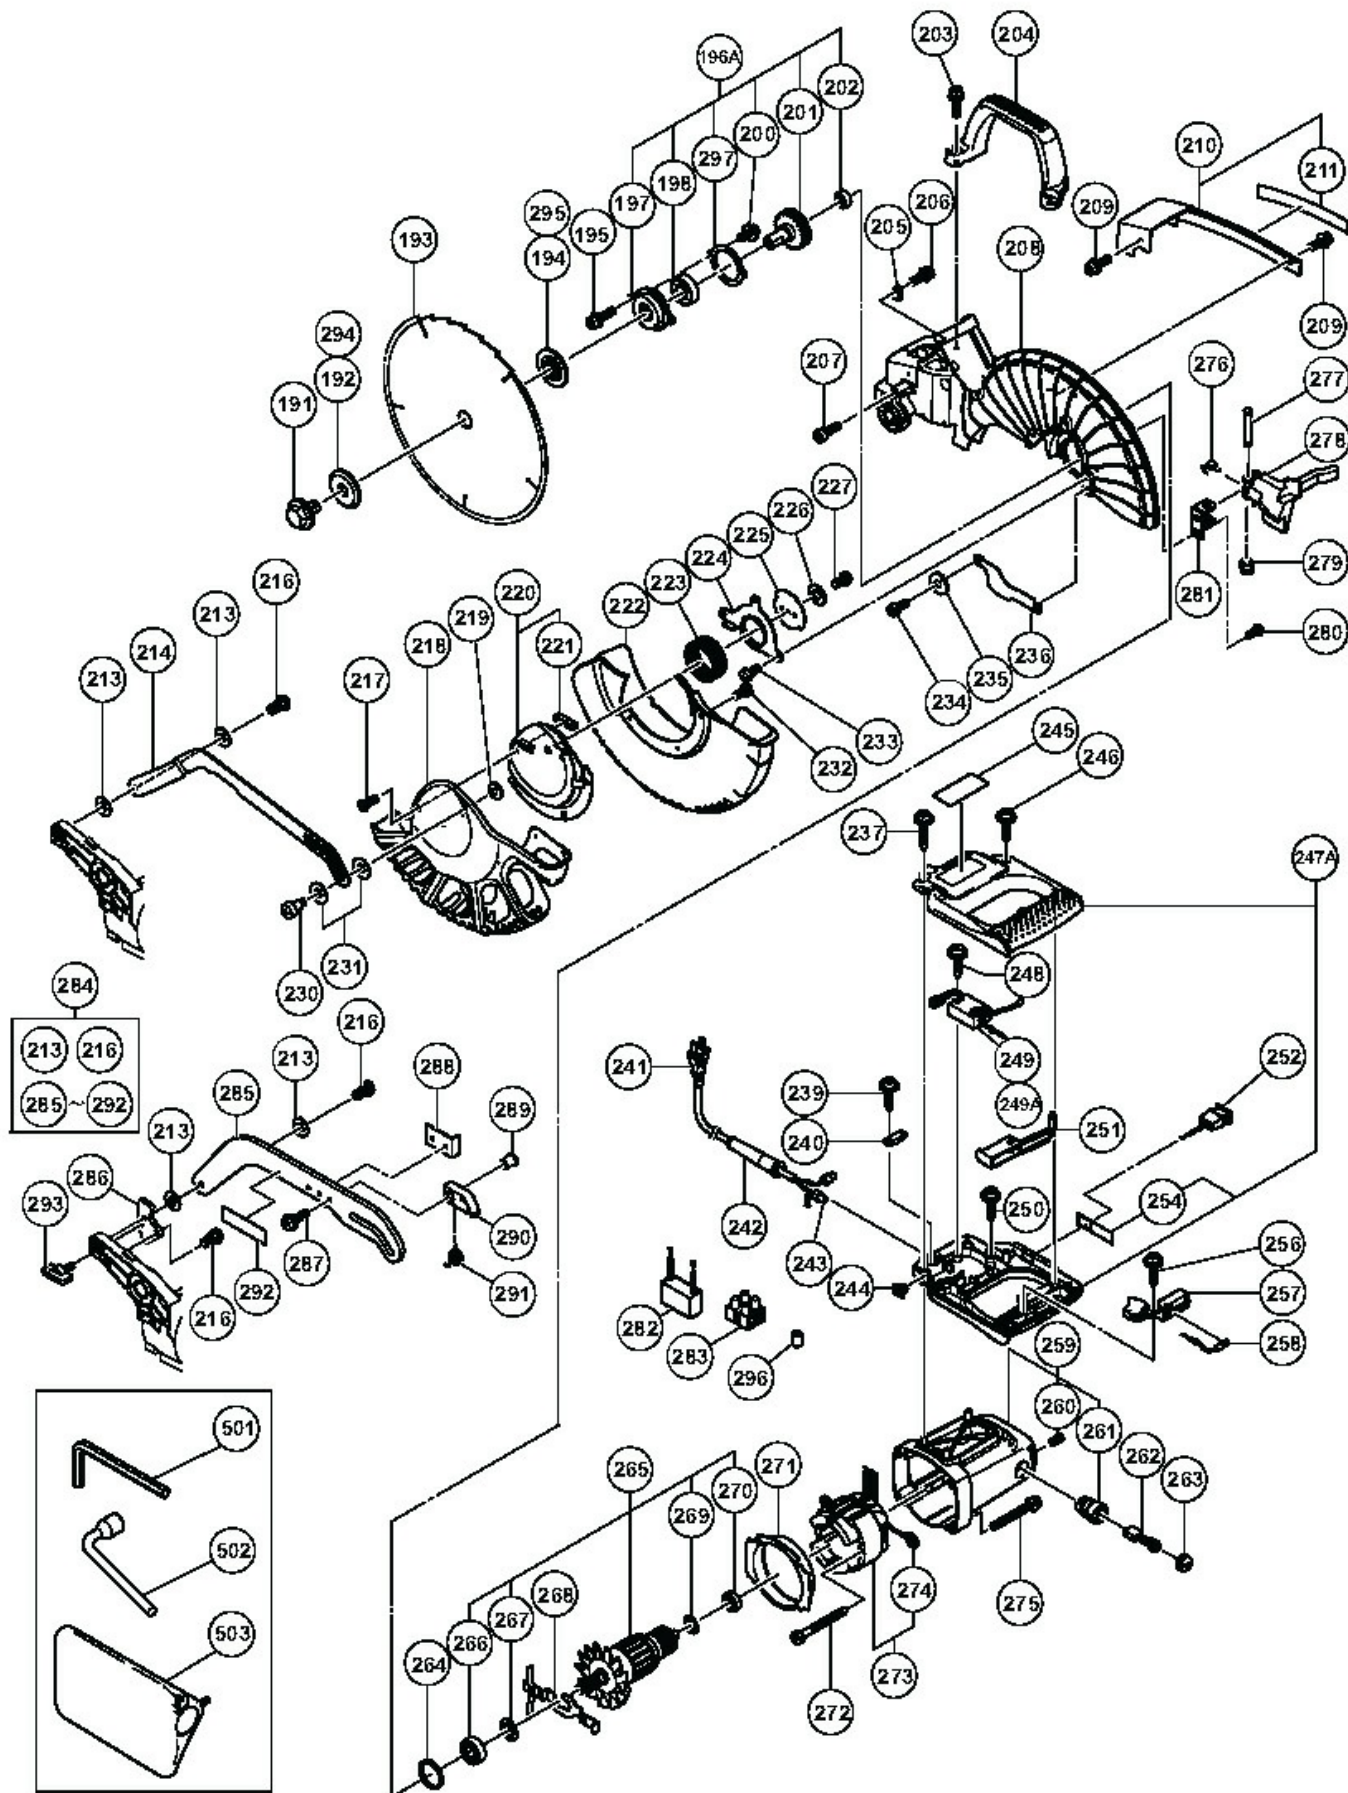

形 号
C12FCH(2/3)

Rev.3

形 名
C12FCH(3/3)