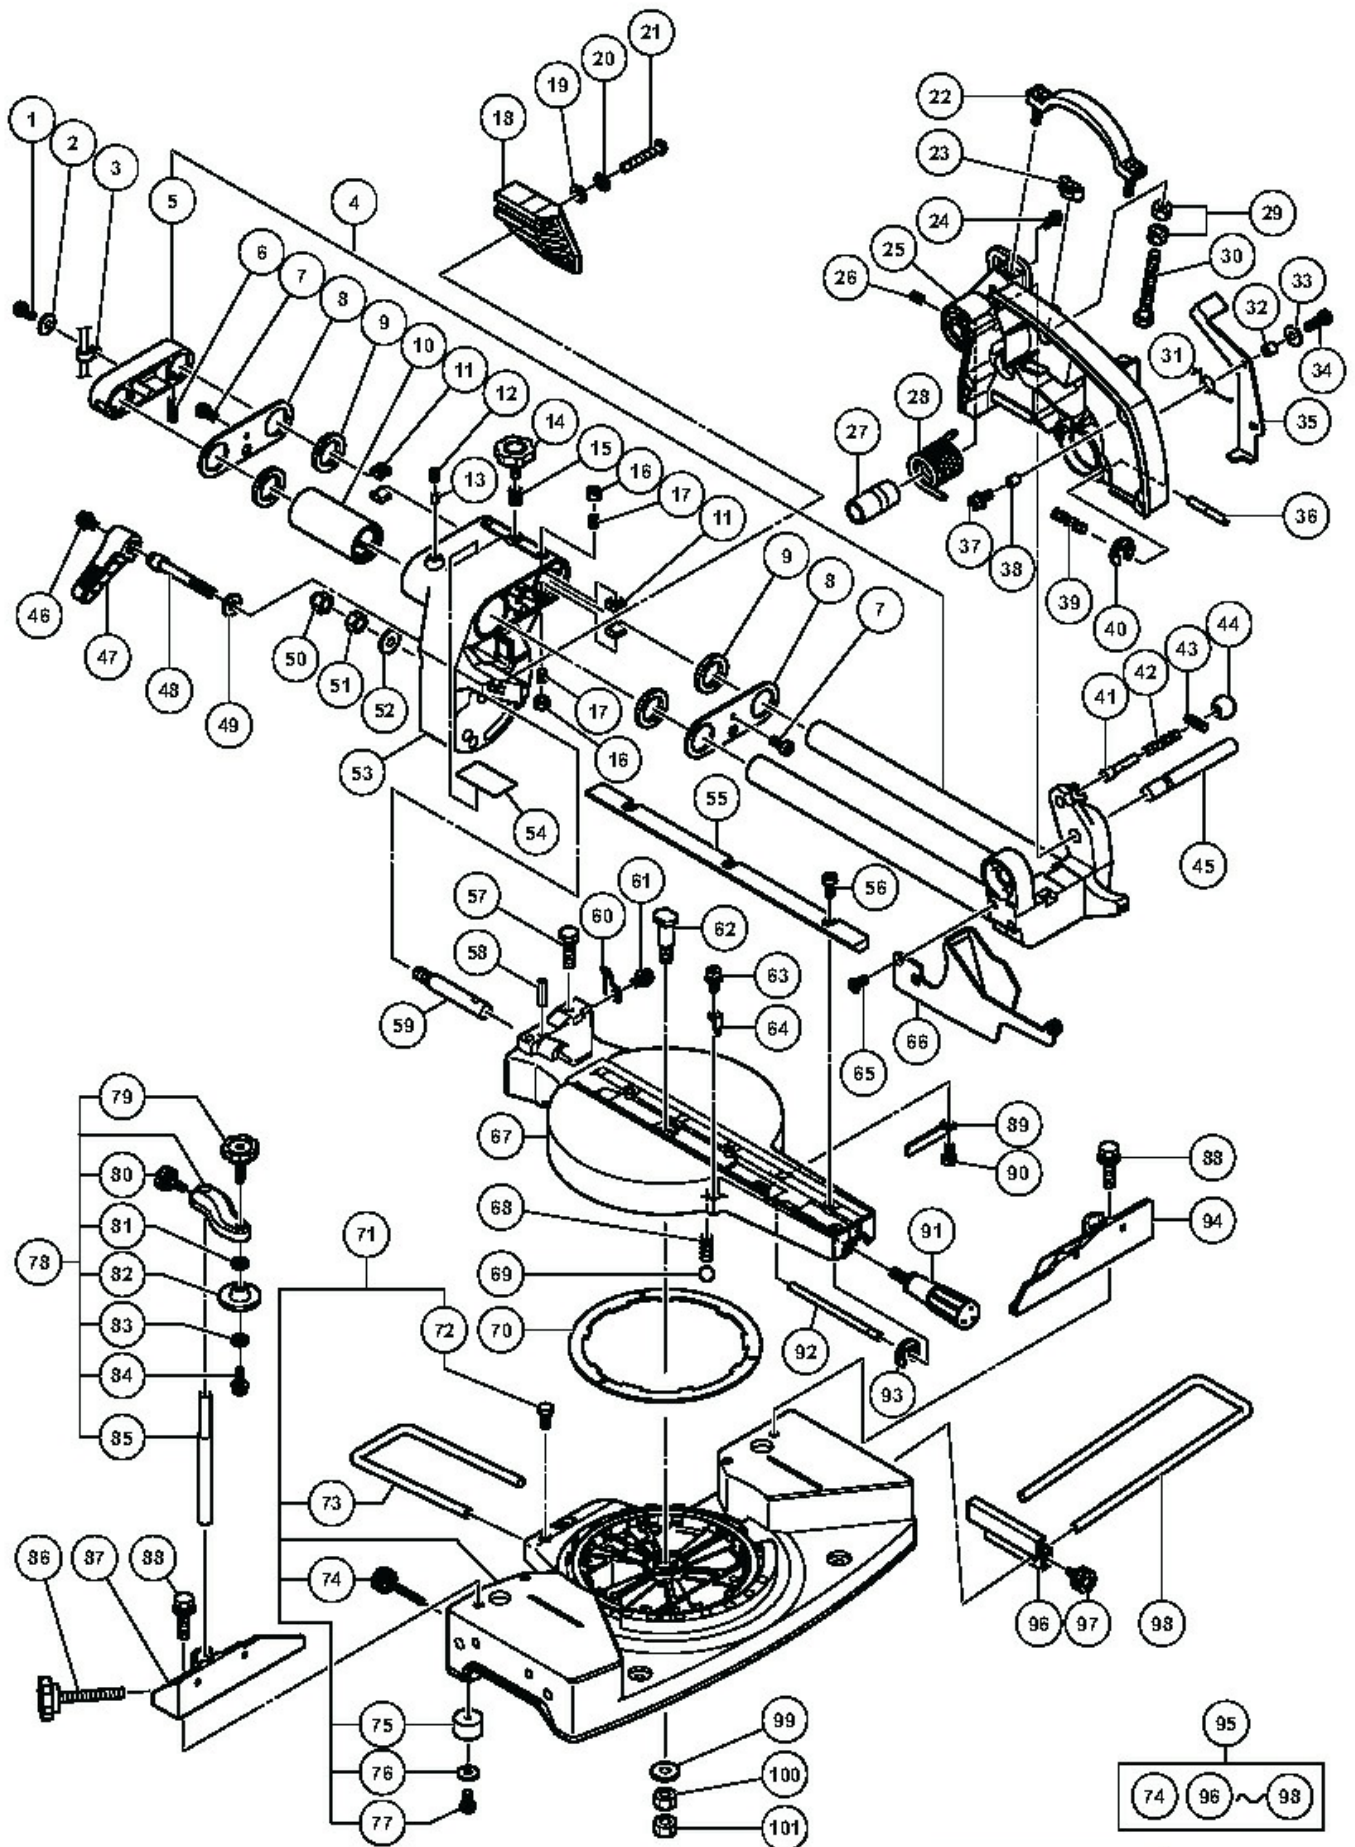

Rev.1

形番
C8FSC(2/2)

Rev.1

形 号
C8FSC(1/2)