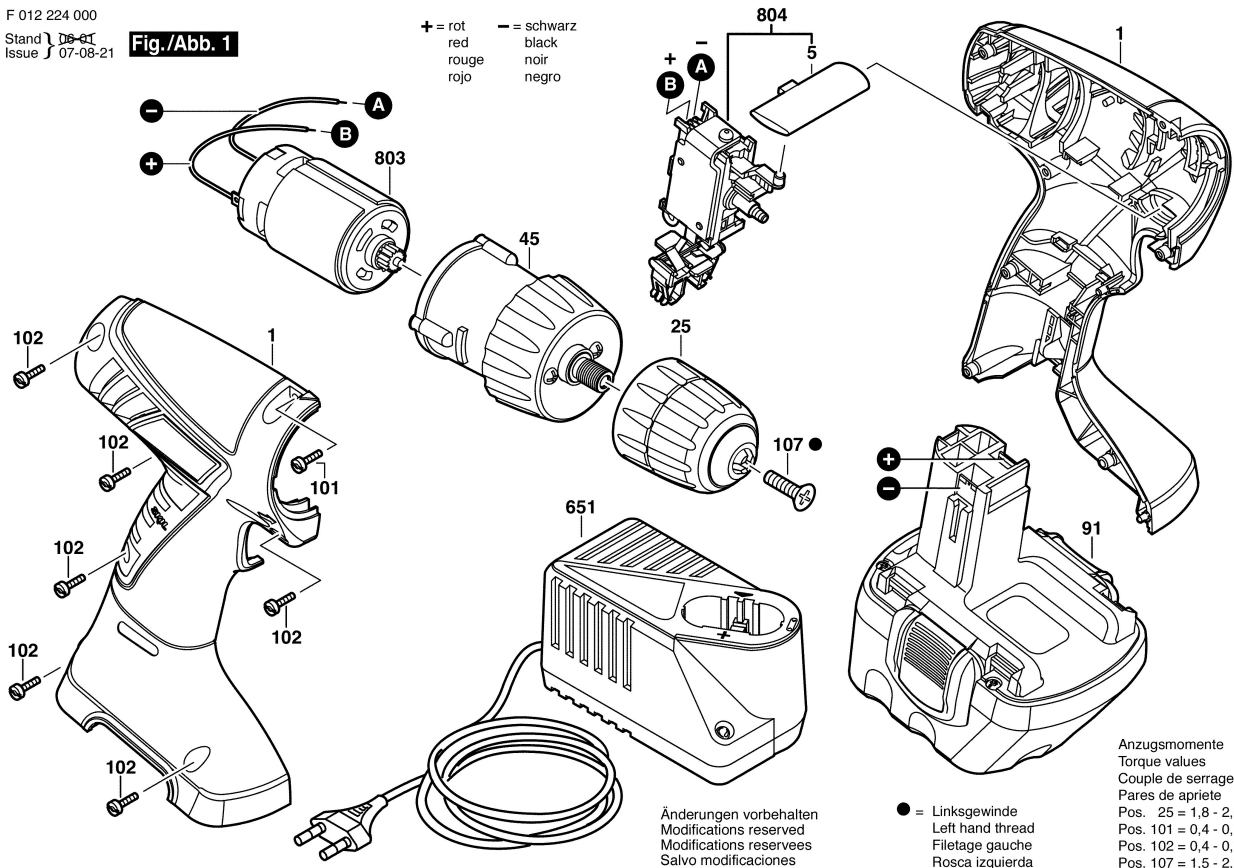

F 012 224 000  
 Stand 1 08-11  
 Issue J 07-08-21

**Fig./Abb. 1**

+ = rot red  
 - = schwarz black  
 rouge noir  
 rojo negro

Änderungen vorbehalten  
 Modifications reserved  
 Modifications reserves  
 Salvo modificaciones

● = Linksgewinde  
 Left hand thread  
 Filetage gauche  
 Rosca izquierda

Anzugsmomente  
 Torque values  
 Couple de serrage  
 Pares de apriete  
 Pos. 25 = 1,8 - 2,5 Nm  
 Pos. 101 = 0,4 - 0,7 Nm  
 Pos. 102 = 0,4 - 0,7 Nm  
 Pos. 107 = 1,5 - 2,2 Nm