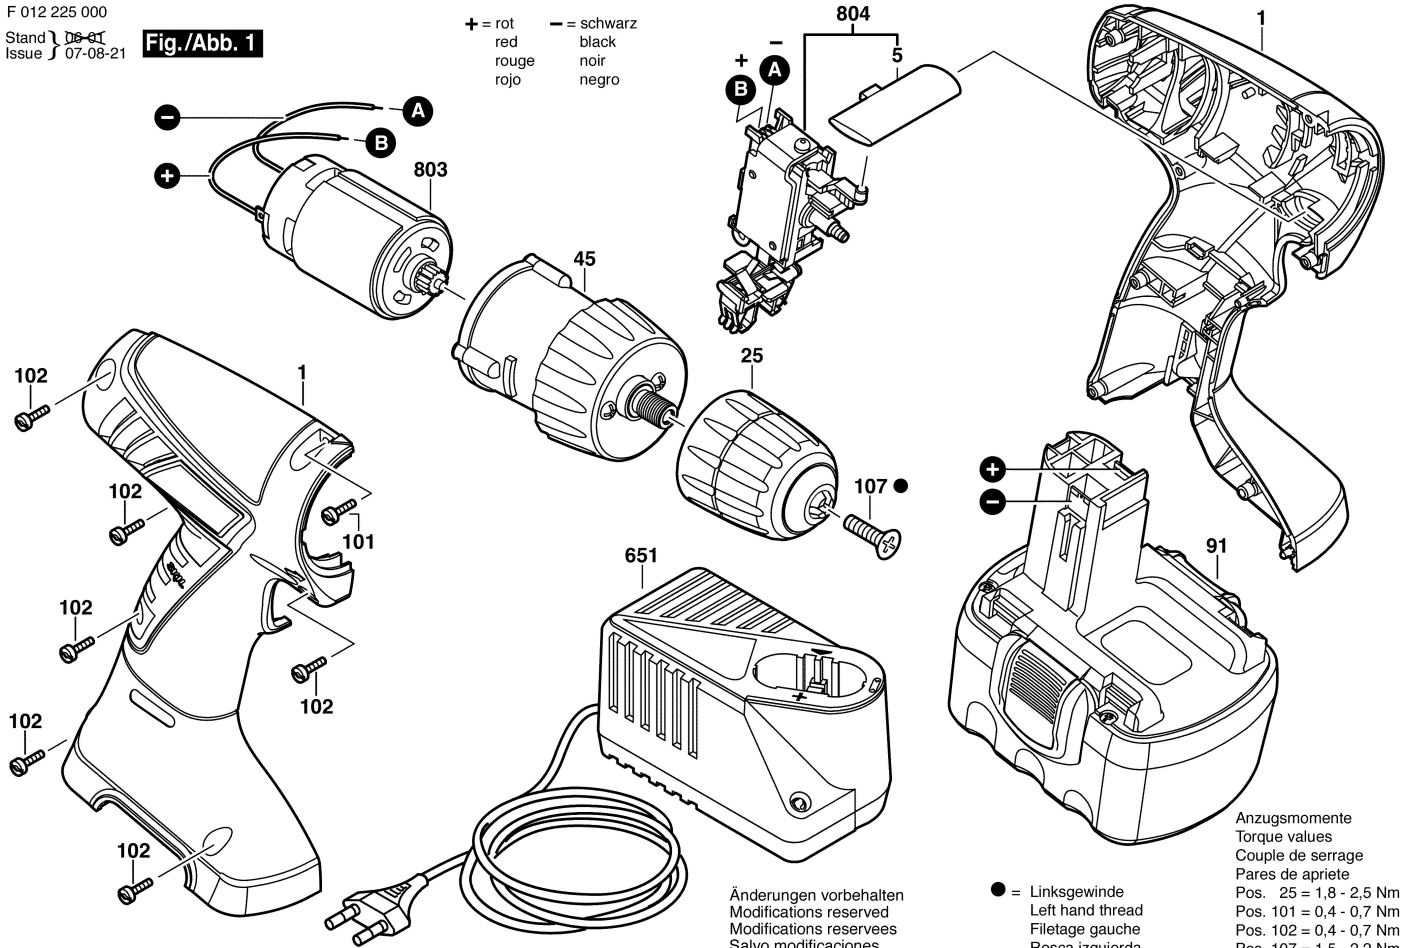

Fig./Abb. 1

+ = rot
 red
 rouge
 rojo
 - = schwarz
 black
 noir
 negro

Änderungen vorbehalten
 Modifications reserved
 Modifications reserves
 Salvo modificaciones

● = Linksgewinde
 Left hand thread
 Filetage gauche
 Rosca izquierda

Anzugsmomente
 Torque values
 Couple de serrage
 Pares de apriete
 Pos. 25 = 1,8 - 2,5 Nm
 Pos. 101 = 0,4 - 0,7 Nm
 Pos. 102 = 0,4 - 0,7 Nm
 Pos. 107 = 1,5 - 2,2 Nm