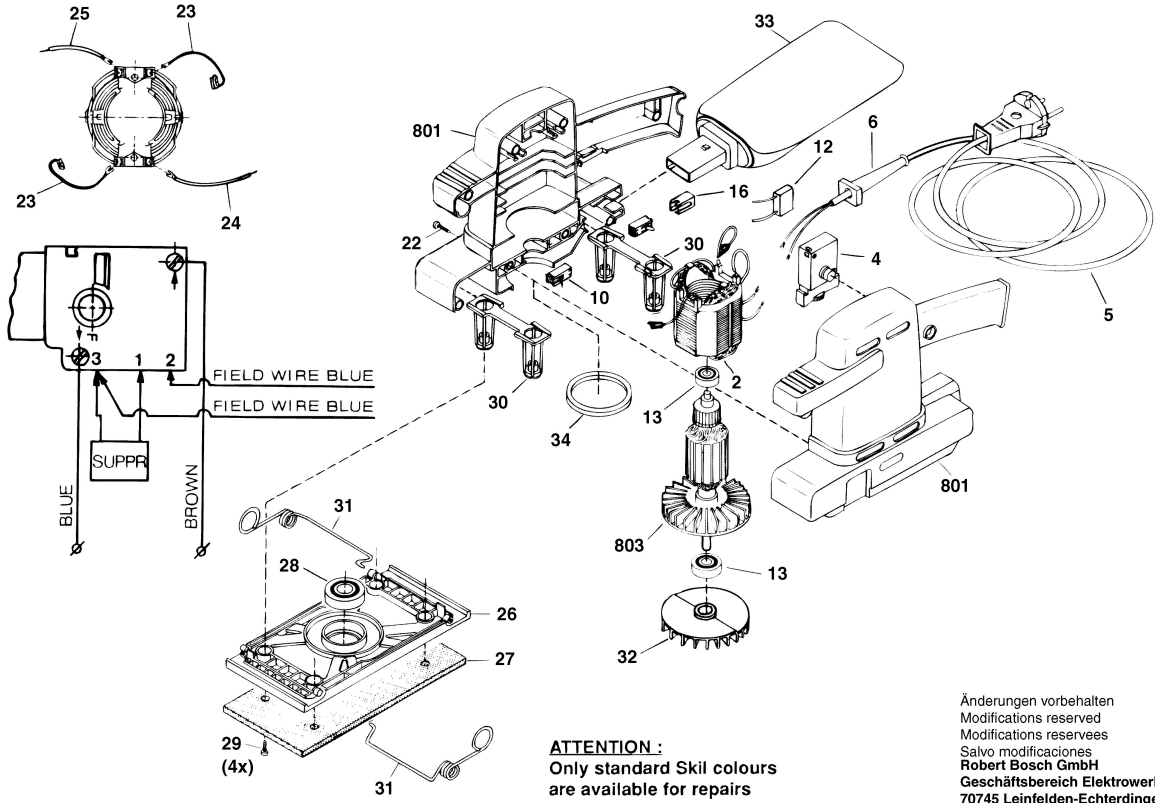

F 015 739 6A1
Stand 99-03-02
Issue

Fig./Abb. 1

ATTENTION :
Only standard Skil colours
are available for repairs

Änderungen vorbehalten
Modifications reserved
Modificaciones reservées
Salvo modificaciones
Robert Bosch GmbH
Geschäftsbereich Elektrowerkzeuge
70745 Leinfelden-Echterdingen