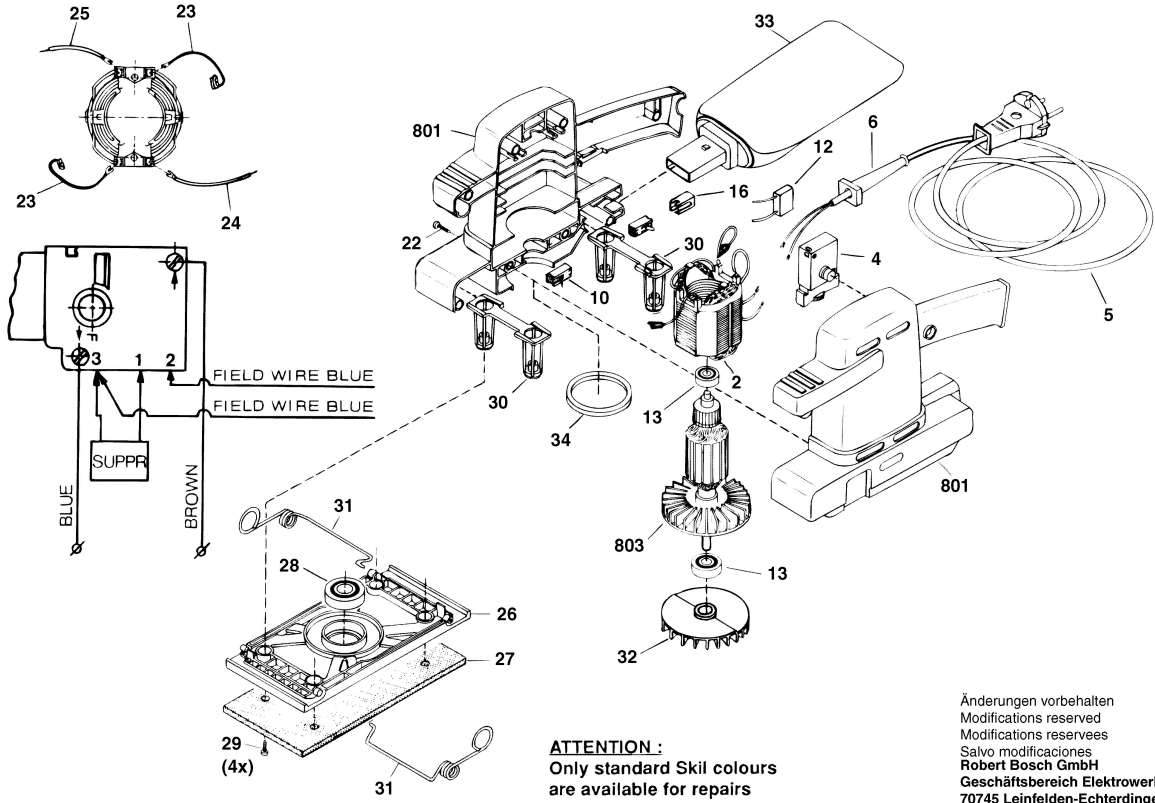

F 015 739 6A1  
 Stand 99-03-02  
 Issue

**Fig./Abb. 1**

**ATTENTION :**  
 Only standard Skil colours  
 are available for repairs

Änderungen vorbehalten  
 Modifications reserved  
 Modificaciones reservées  
 Salvo modificaciones  
**Robert Bosch GmbH**  
 Geschäftsbereich Elektrowerkzeuge  
 70745 Leinfelden-Echterdingen