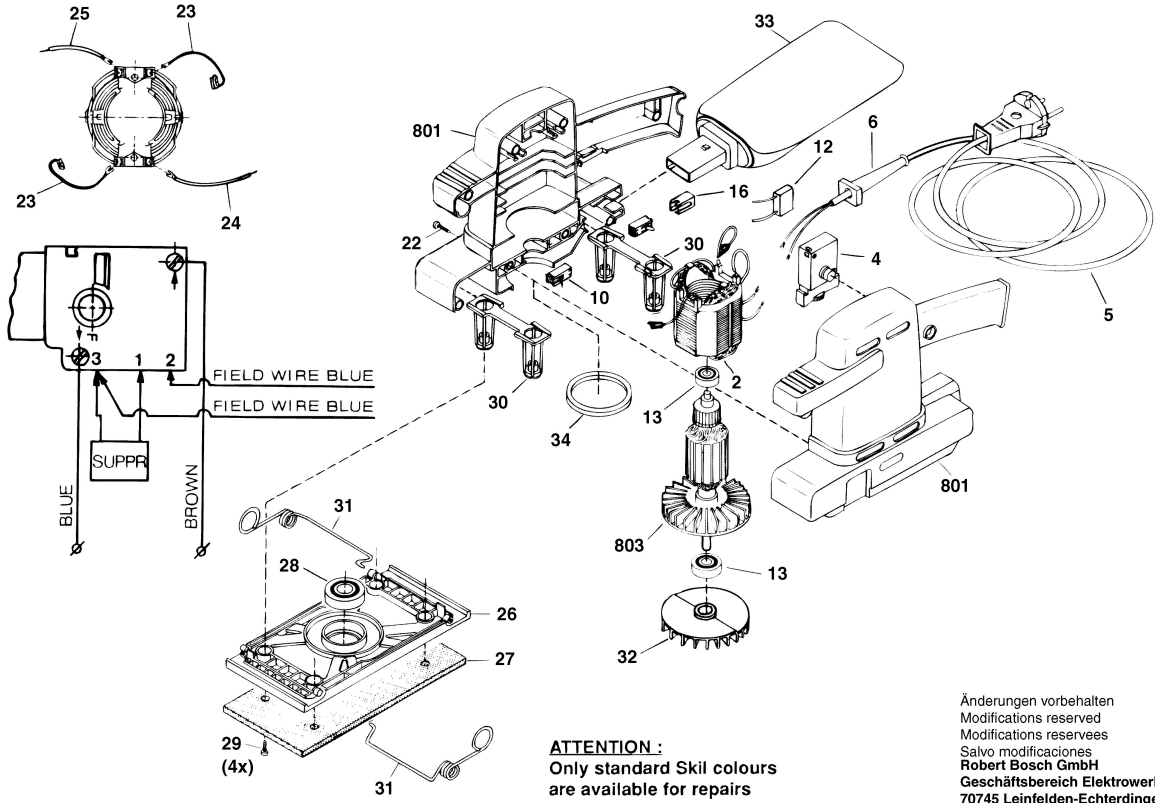

F 015 739 6A1
 Stand 99-03-02
 Issue

Fig./Abb. 1

ATTENTION :
 Only standard Skil colours
 are available for repairs

Änderungen vorbehalten
 Modifications reserved
 Modificaciones reservées
 Salvo modificaciones
 Robert Bosch GmbH
 Geschäftsbereich Elektrowerkzeuge
 70745 Leinfelden-Echterdingen