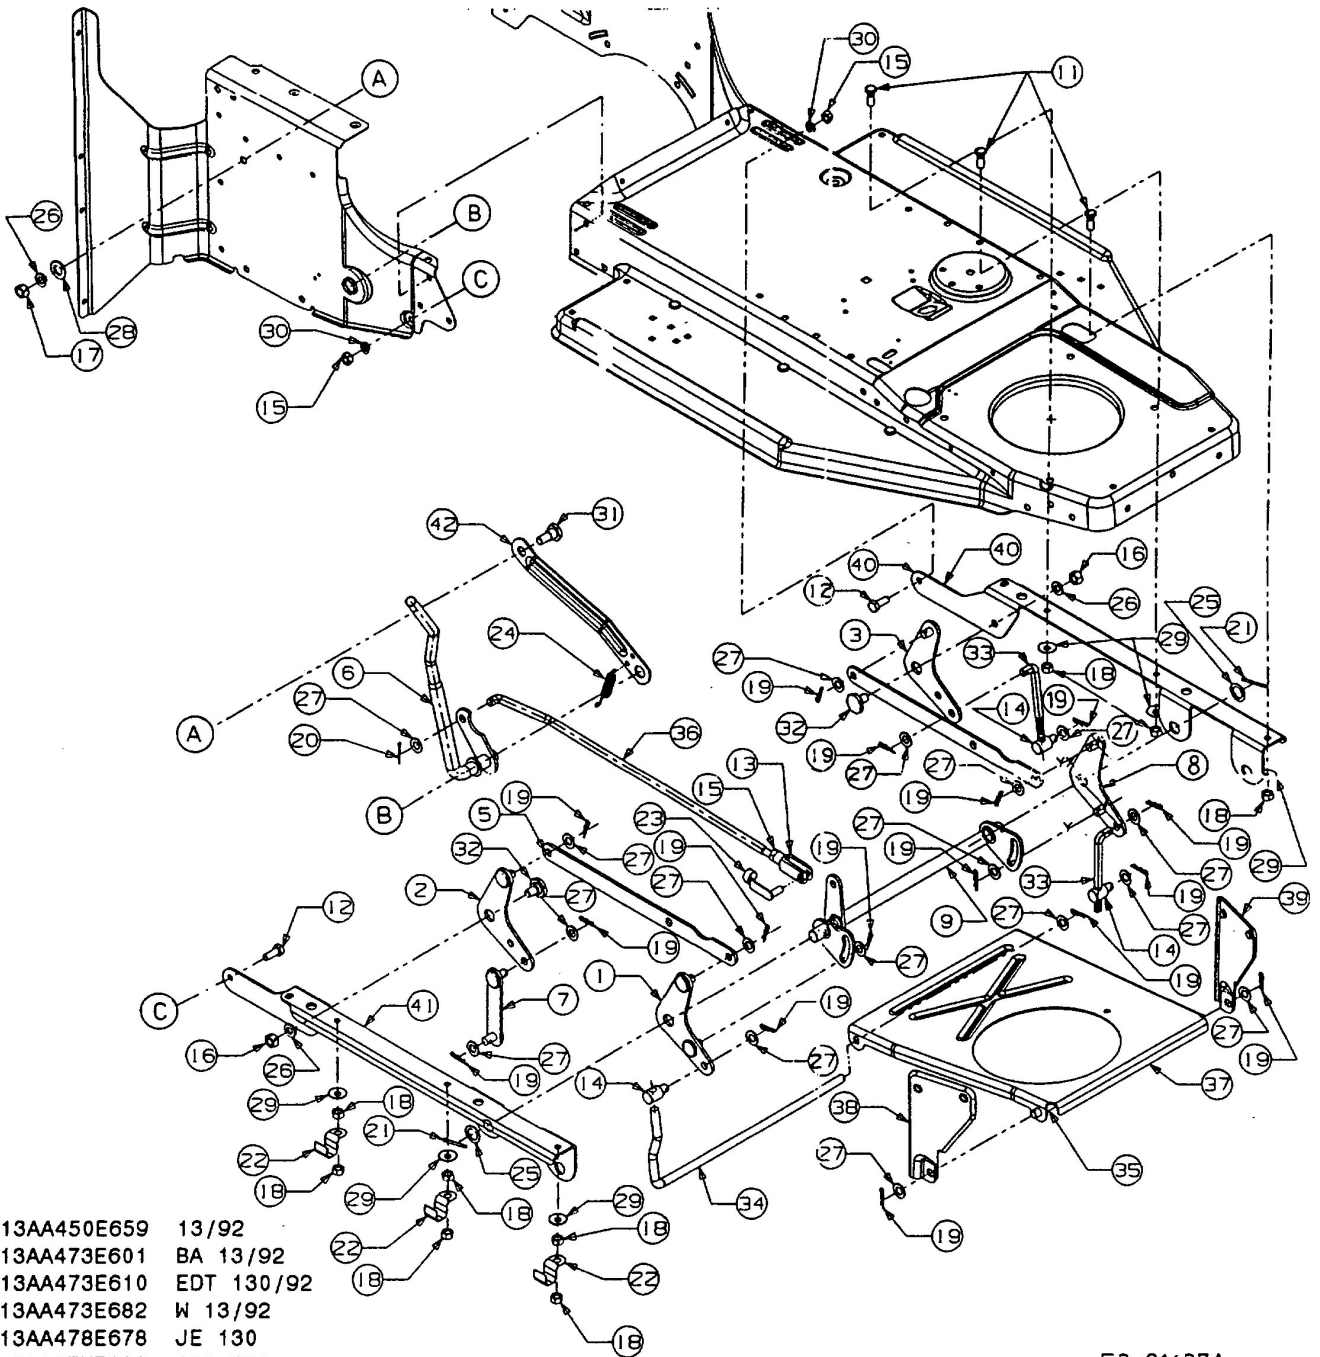

# Hndl:Lift

Mowing Deck E ( 36" / 92 CM )

Rider Model 450E THRU 478E ( TRANSMATIC )

- 13AA450E659 13/92
- 13AA473E601 BA 13/92
- 13AA473E610 EDT 130/92
- 13AA473E682 W 13/92
- 13AA478E678 JE 130
- 13AA47UE663 130 ENC
- 13AE404E643 AE 4160
- 13AP473E680 LRE 145
- 13BL47GE604 SPRINT L 92 R

E3-01437A