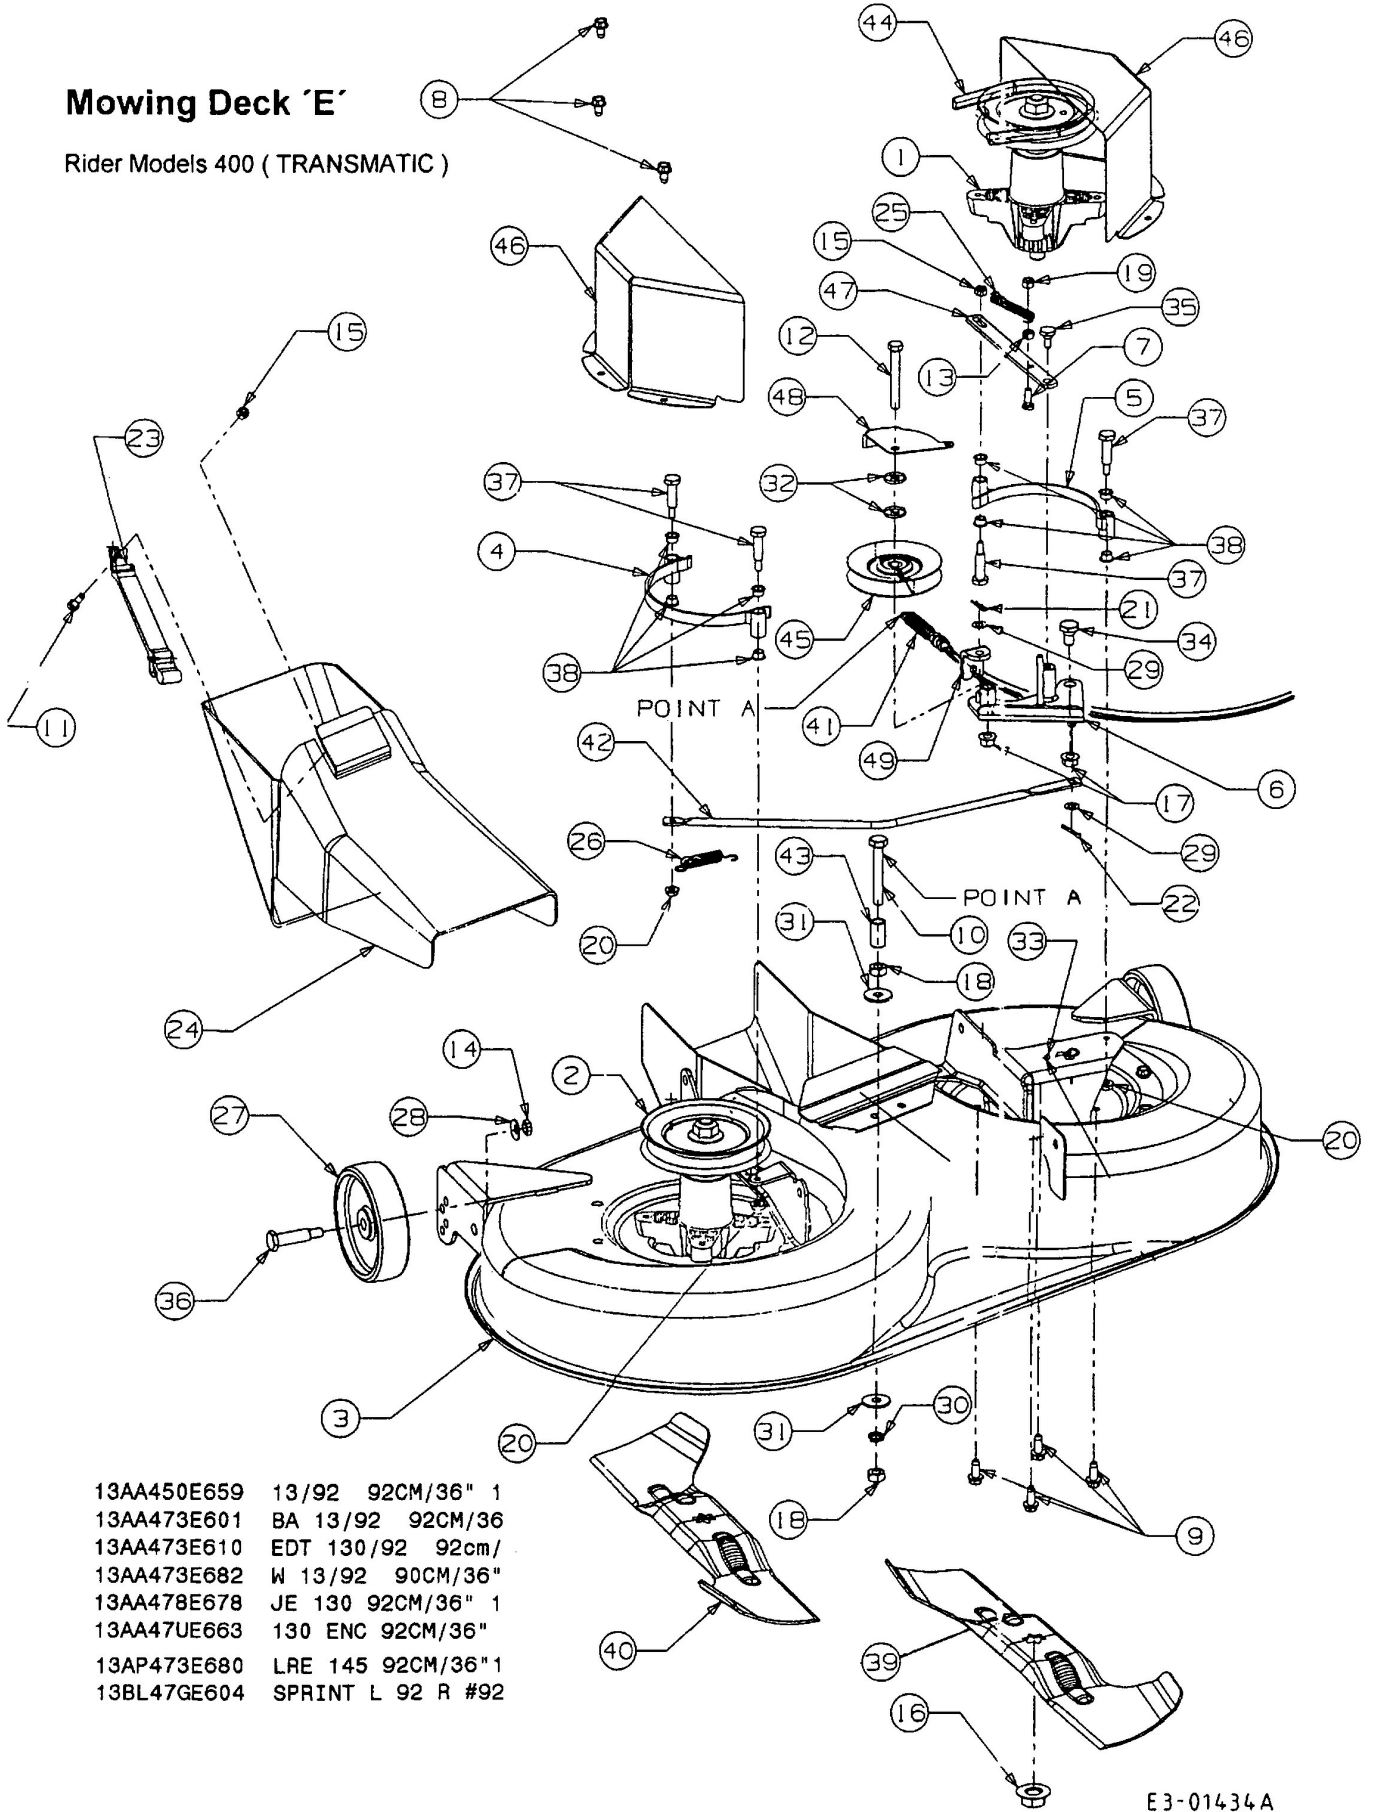

Mowing Deck 'E'

Rider Models 400 (TRANSMATIC)

- 13AA450E659 13/92 92CM/36" 1
- 13AA473E601 BA 13/92 92CM/36
- 13AA473E610 EDT 130/92 92cm/
- 13AA473E682 W 13/92 90CM/36"
- 13AA478E678 JE 130 92CM/36" 1
- 13AA47UE663 130 ENC 92CM/36"
- 13AP473E680 LRE 145 92CM/36"1
- 13BL47GE604 SPRINT L 92 R #92