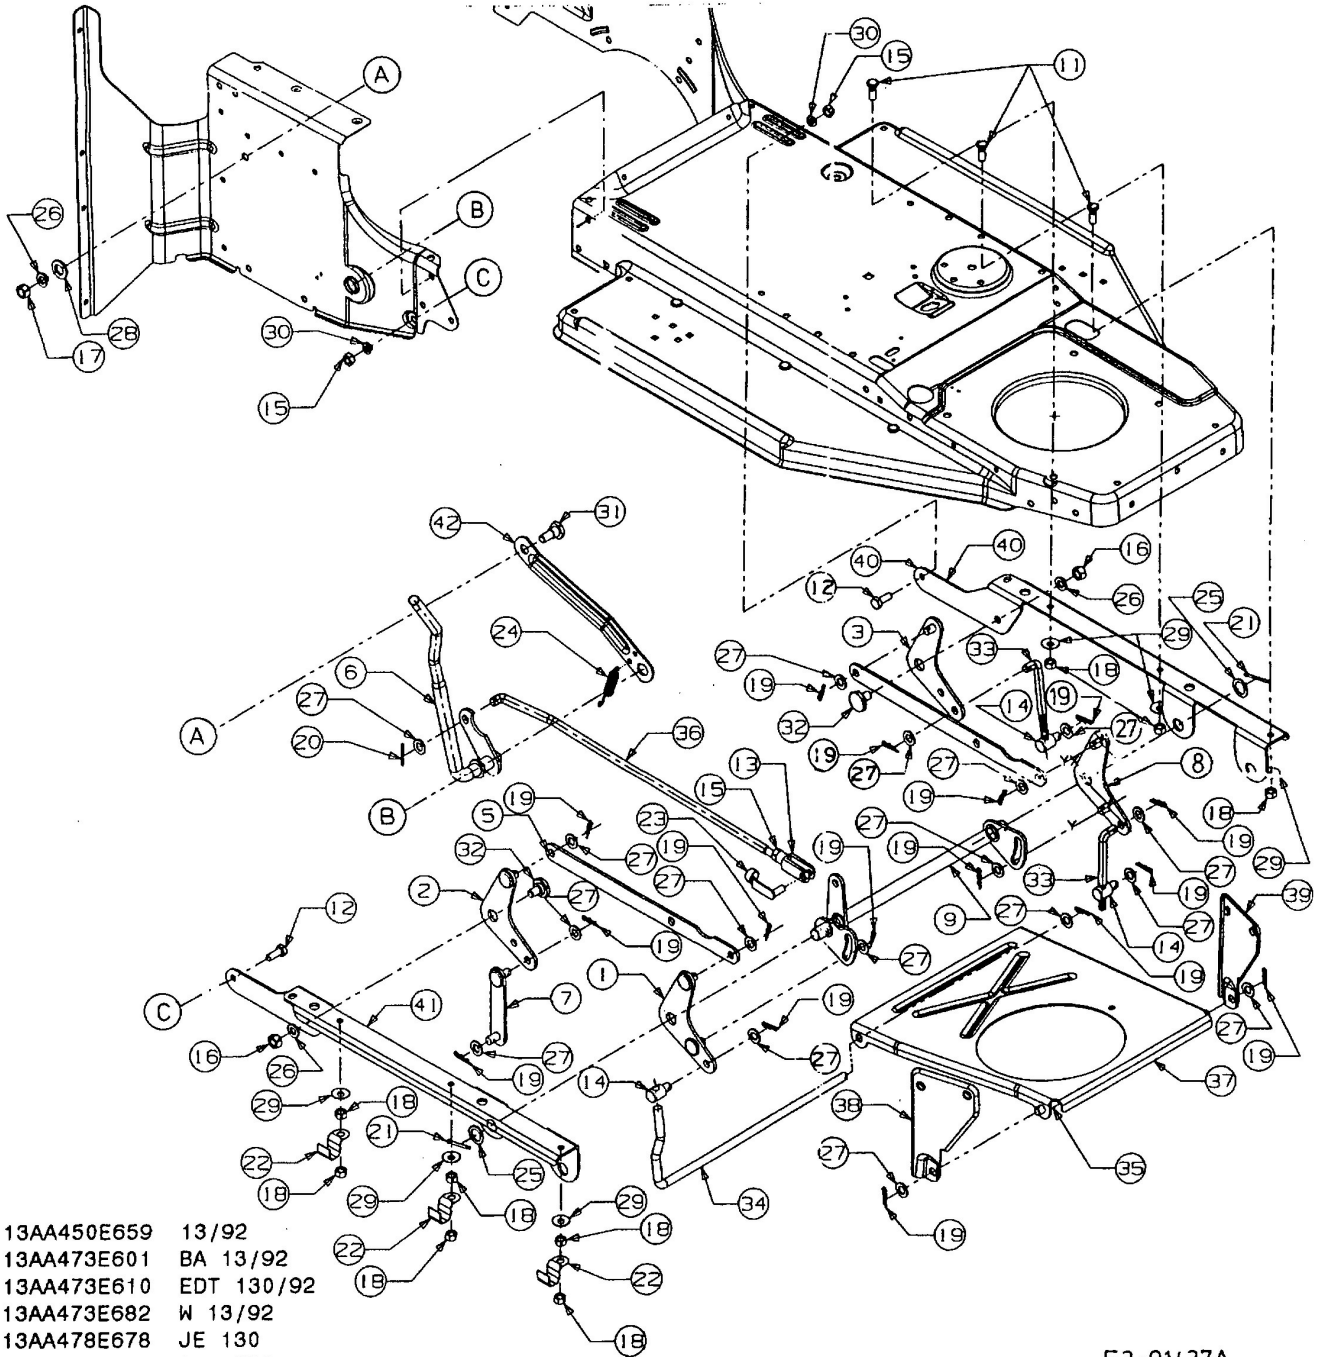

Hndl:Lift

Mowing Deck E (36" / 92 CM)

Rider Model 450E THRU 478E (TRANSMATIC)

- 13AA450E659 13/92
- 13AA473E601 BA 13/92
- 13AA473E610 EDT 130/92
- 13AA473E682 W 13/92
- 13AA478E678 JE 130
- 13AA47UE663 130 ENC
- 13AE404E643 AE 4160
- 13AP473E680 LRE 145
- 13BL47GE604 SPRINT L 92 R

E3-01437A