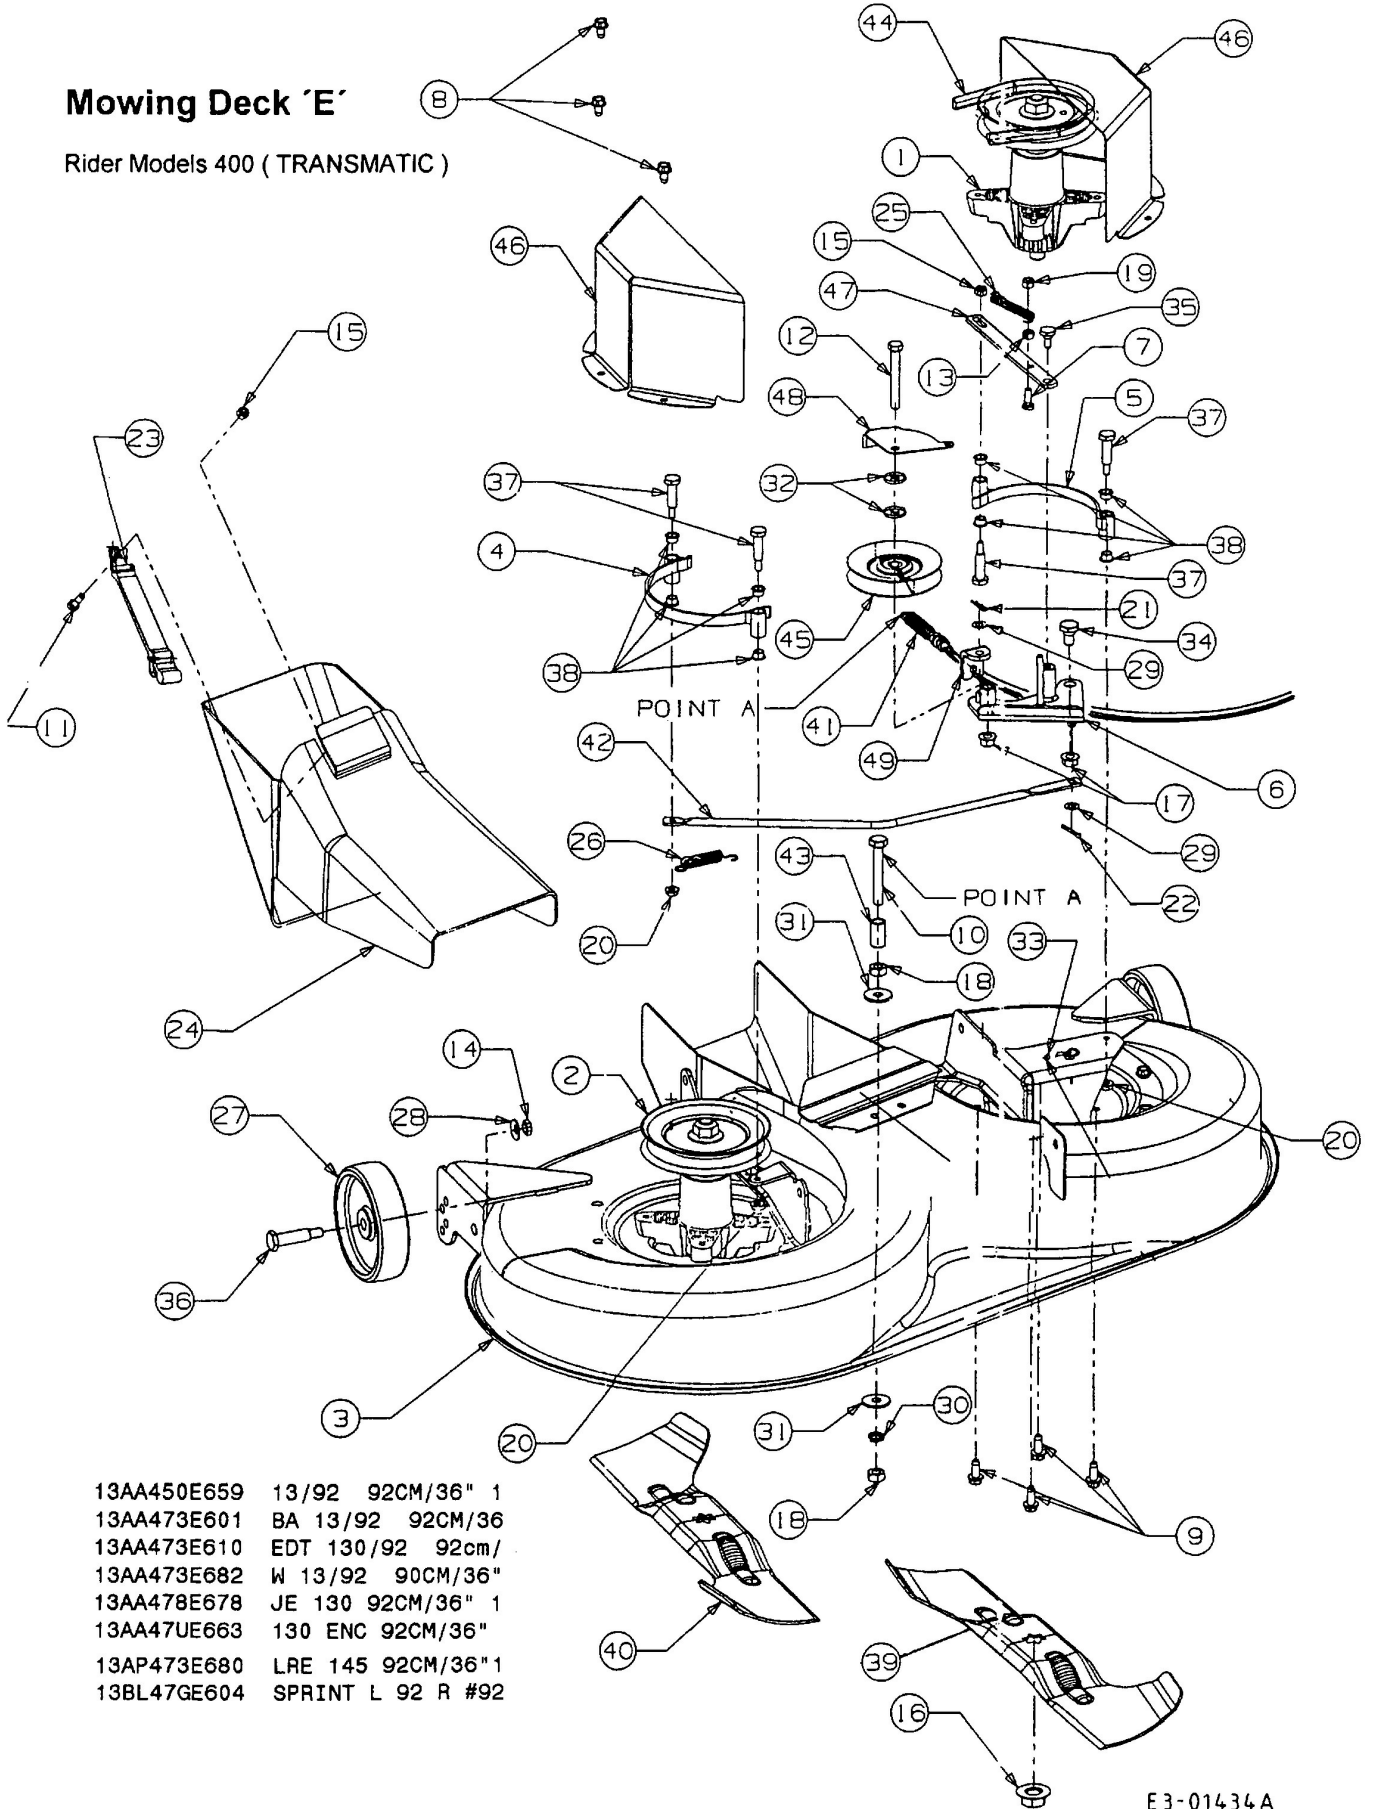

Mowing Deck 'E'

Rider Models 400 (TRANSMATIC)

- 13AA450E659 13/92 92CM/36" 1
- 13AA473E601 BA 13/92 92CM/36
- 13AA473E610 EDT 130/92 92cm/
- 13AA473E682 W 13/92 90CM/36"
- 13AA478E678 JE 130 92CM/36" 1
- 13AA47UE663 130 ENC 92CM/36"
- 13AP473E680 LRE 145 92CM/36"1
- 13BL47GE604 SPRINT L 92 R #92