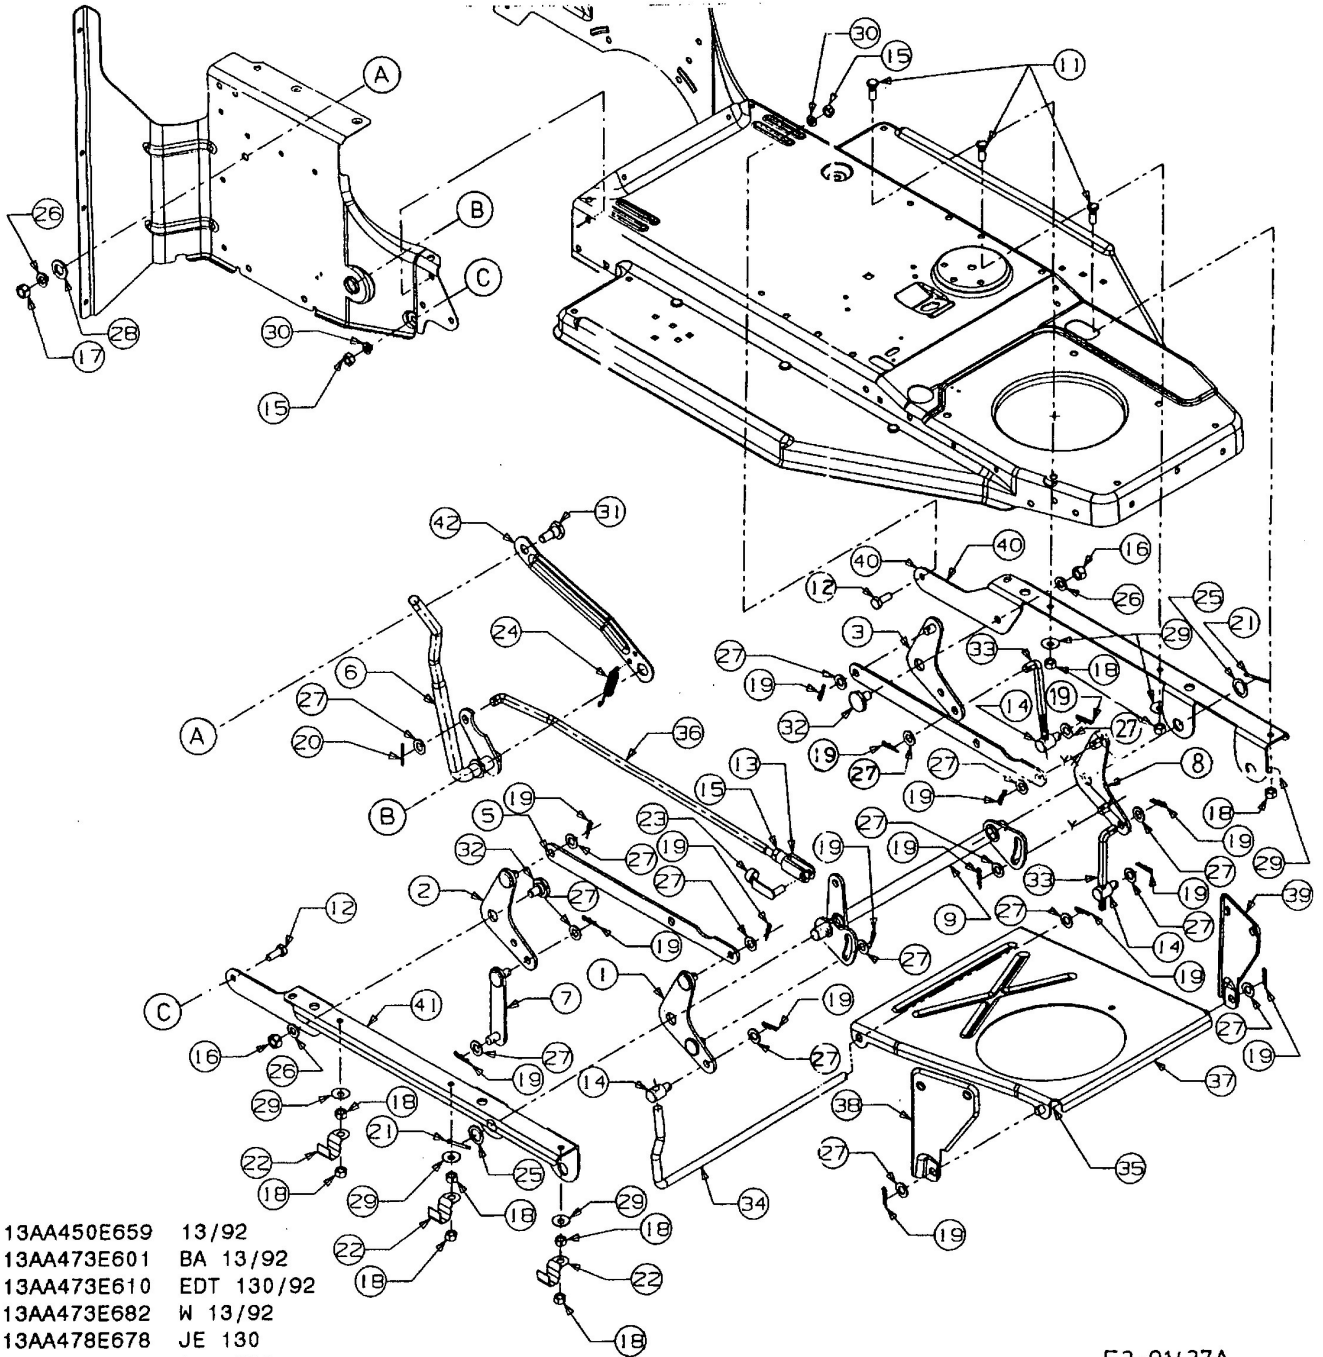

Hndl:Lift

Mowing Deck E (36" / 92 CM)

Rider Model 450E THRU 478E (TRANSMATIC)

- 13AA450E659 13/92
- 13AA473E601 BA 13/92
- 13AA473E610 EDT 130/92
- 13AA473E682 W 13/92
- 13AA478E678 JE 130
- 13AA47UE663 130 ENC
- 13AE404E643 AE 4160
- 13AP473E680 LRE 145
- 13BL47GE604 SPRINT L 92 R

E3-01437A