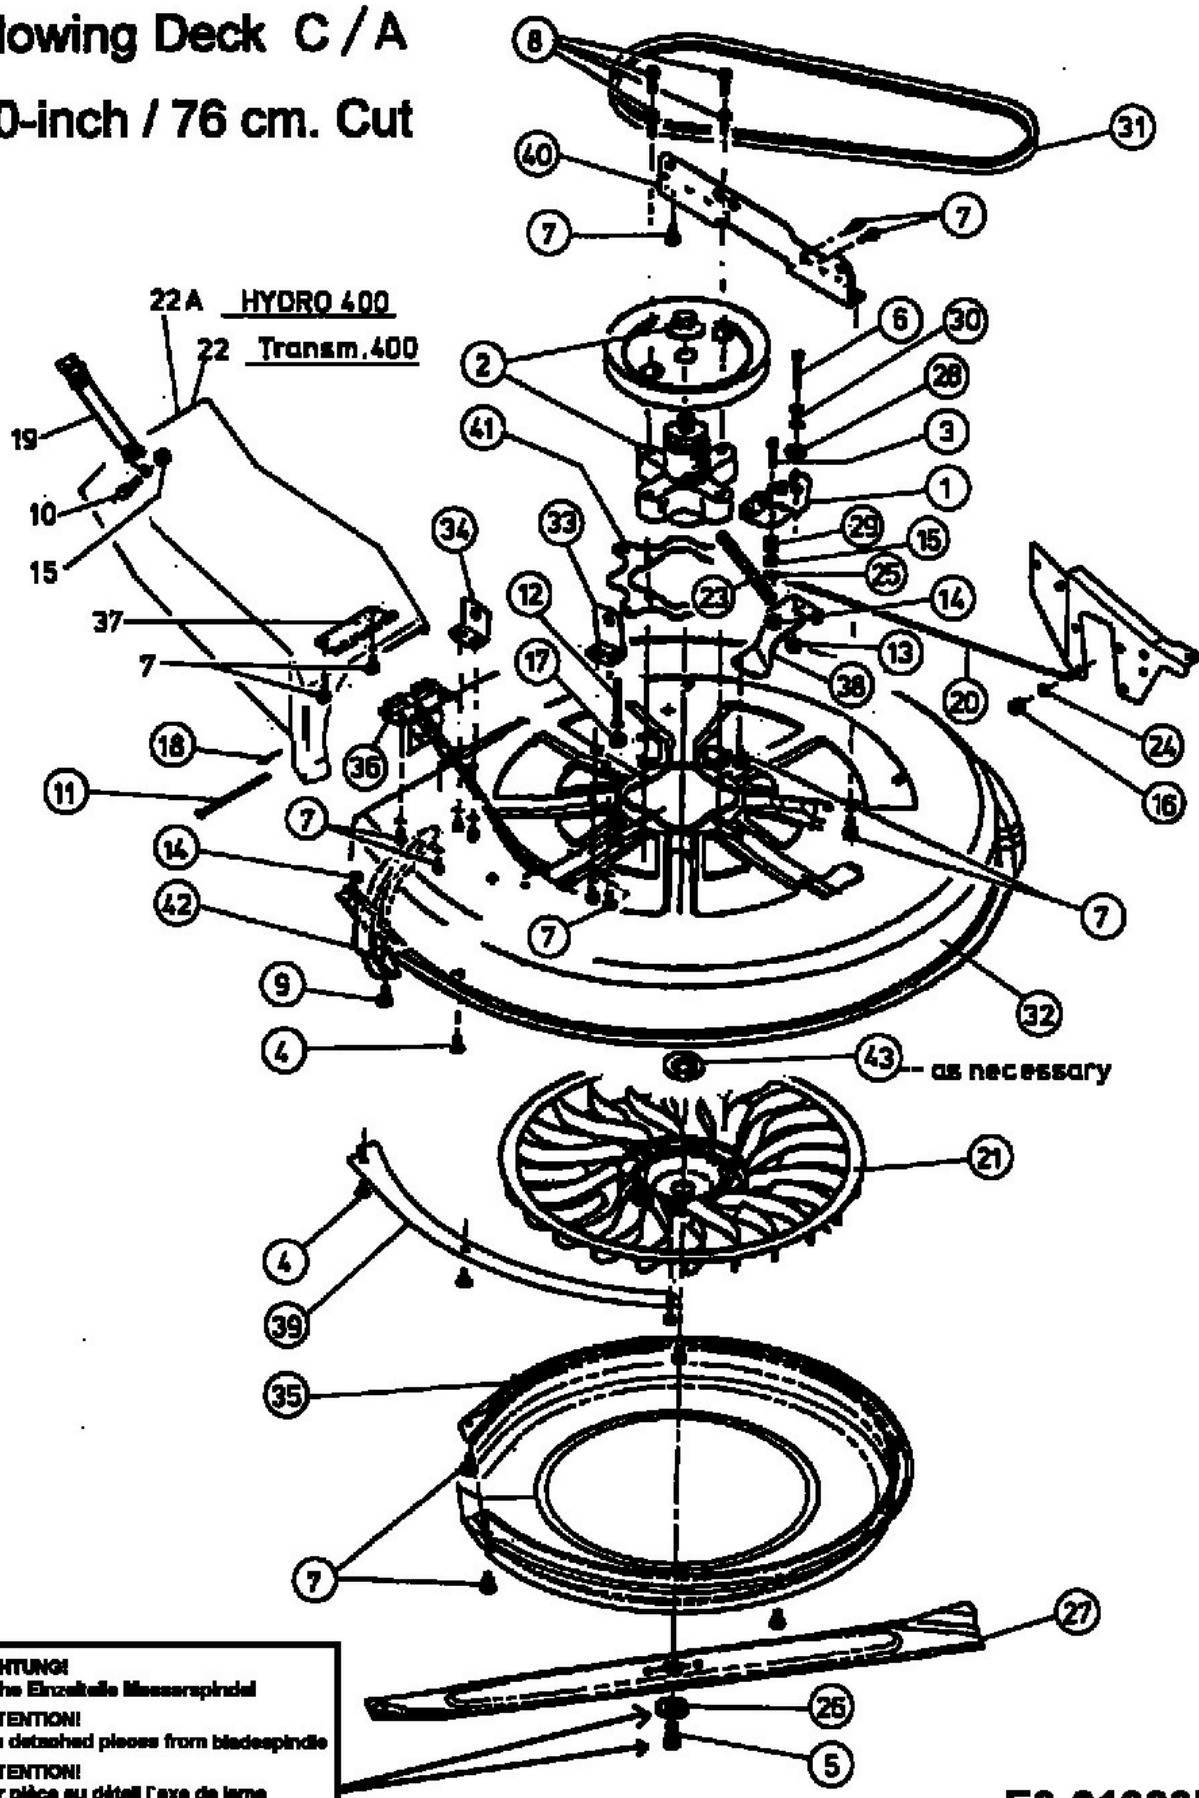

Mowing Deck C/A

30-inch / 76 cm. Cut

ACHTUNG!
 Siehe Einzelteile Messerspinndel
ATTENTION!
 See detached pieces from bladespinndel
ATTENTION!
 voir pièce au détail l'axe de lame