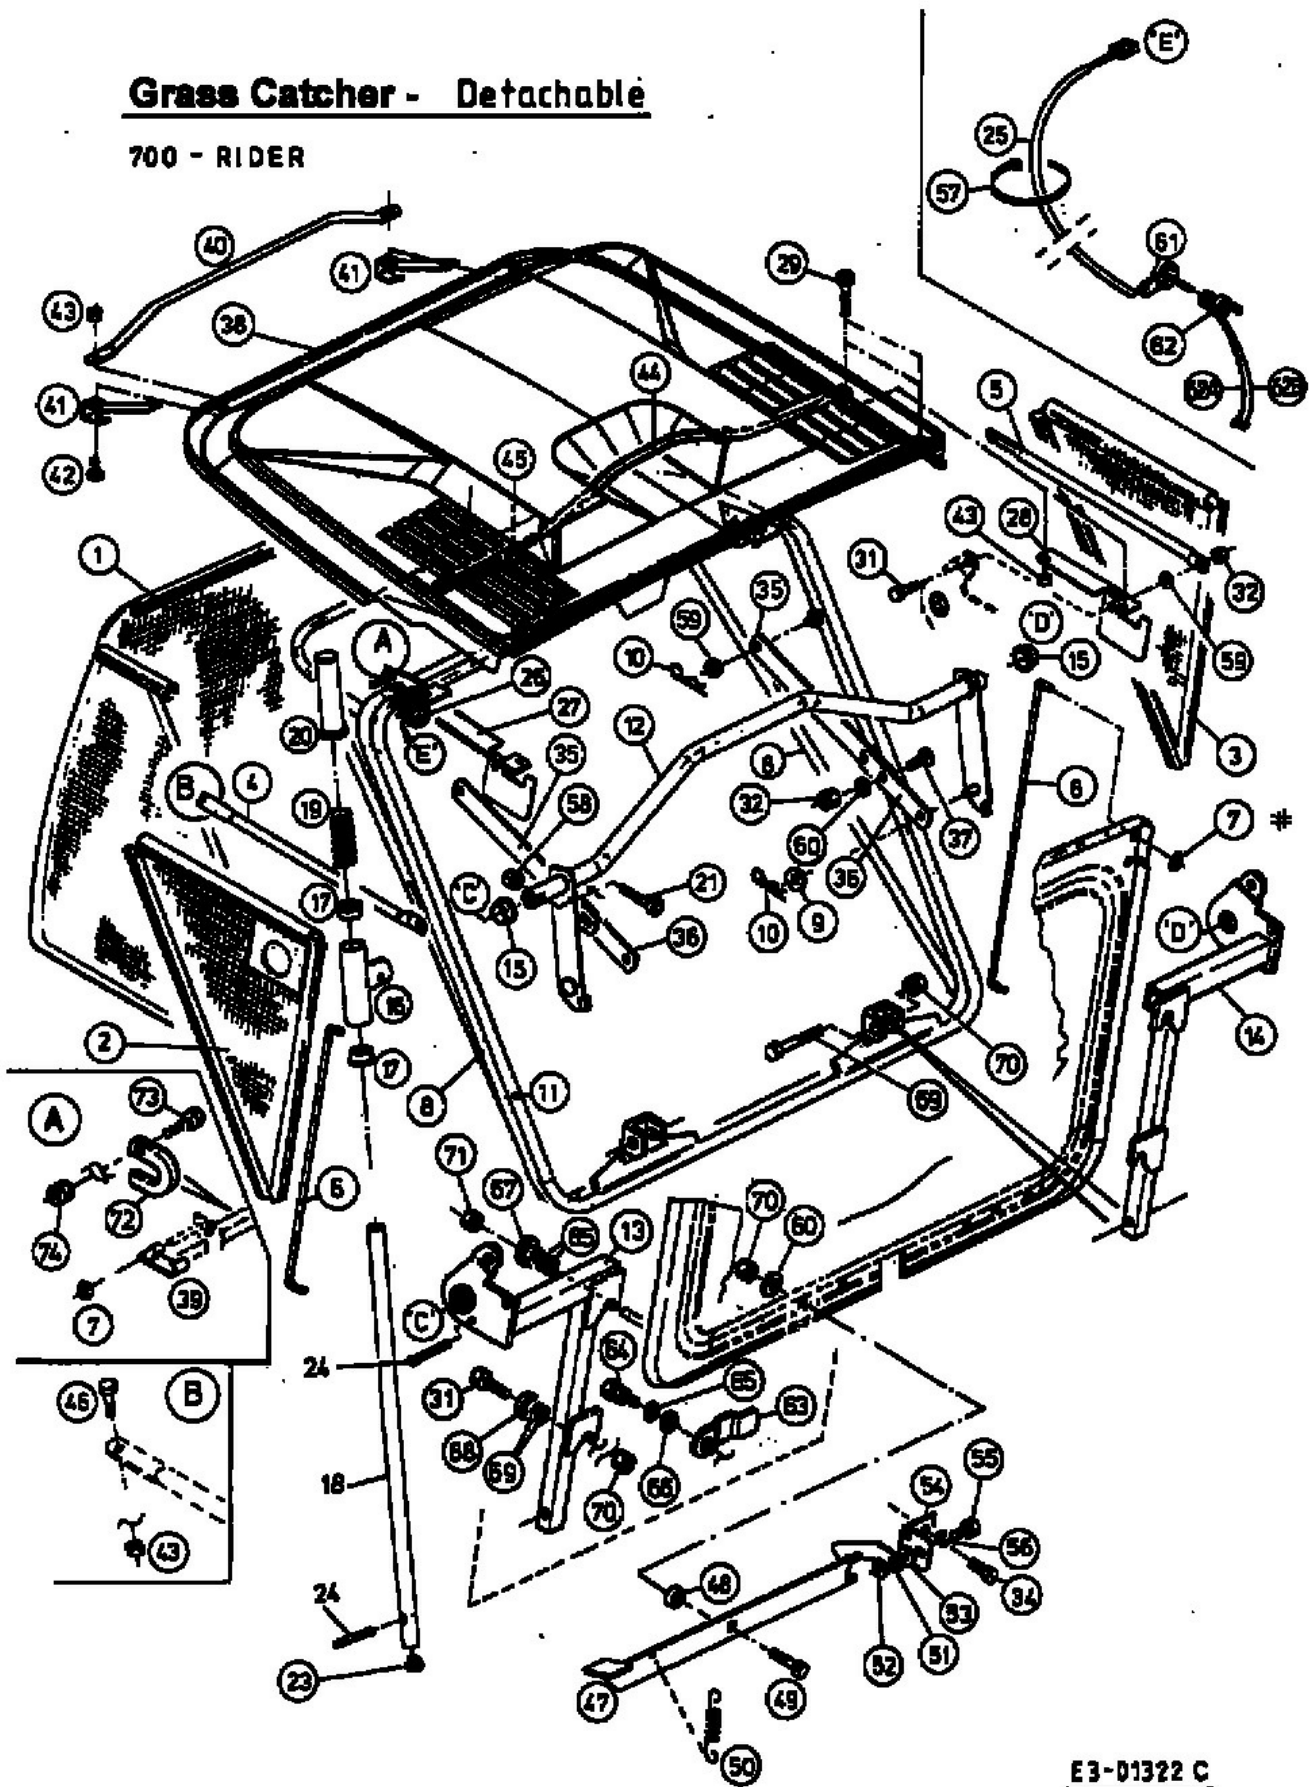

Grass Catcher - Detachable

700 - RIDER

E3-01322 C