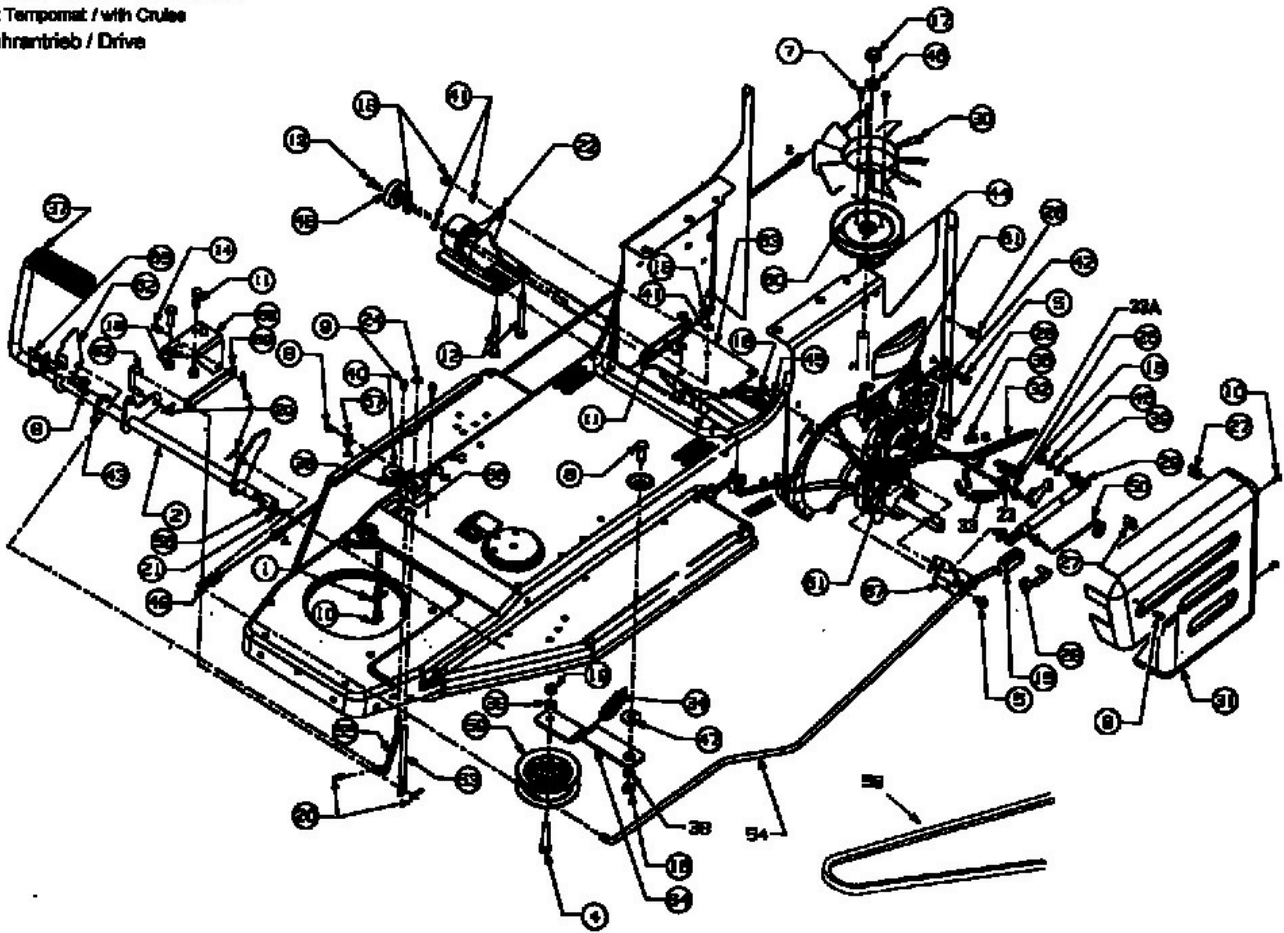

Rider 400 - HYDRO

Mit Tempomat / with Cruise

Fahrtrieb / Drive

E3-013708