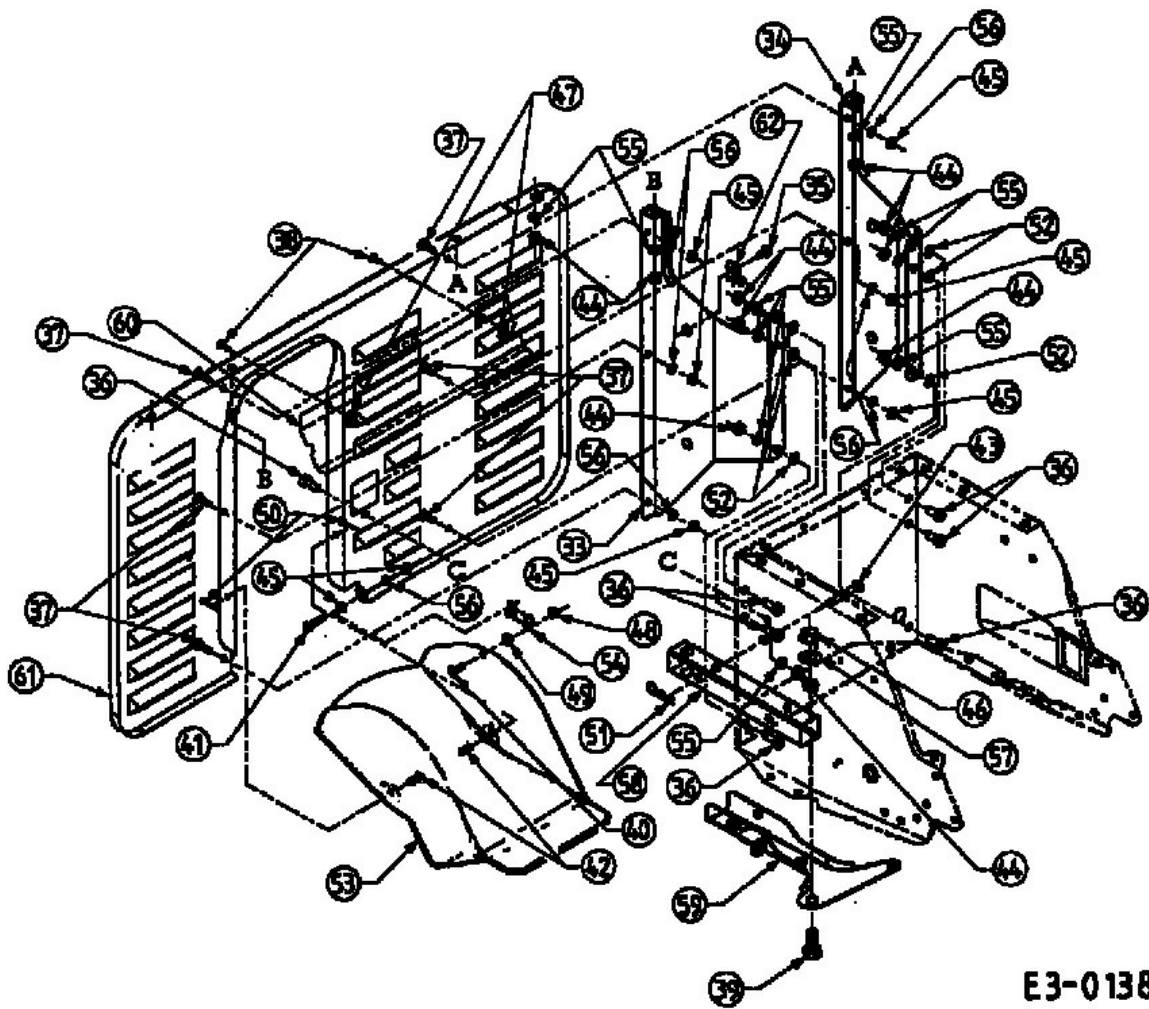

Grass Catcher

A/C -Deck

'Hardtop' 400

E3-01389A-02