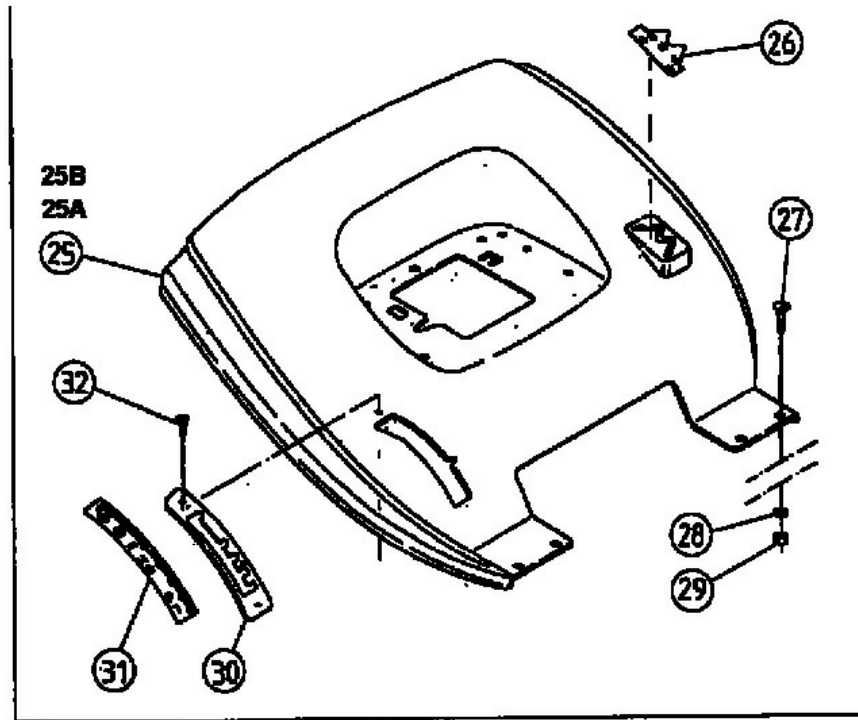

Grass Catcher

A/C -Deck

'Hardtop' 400

E3-01389A-02