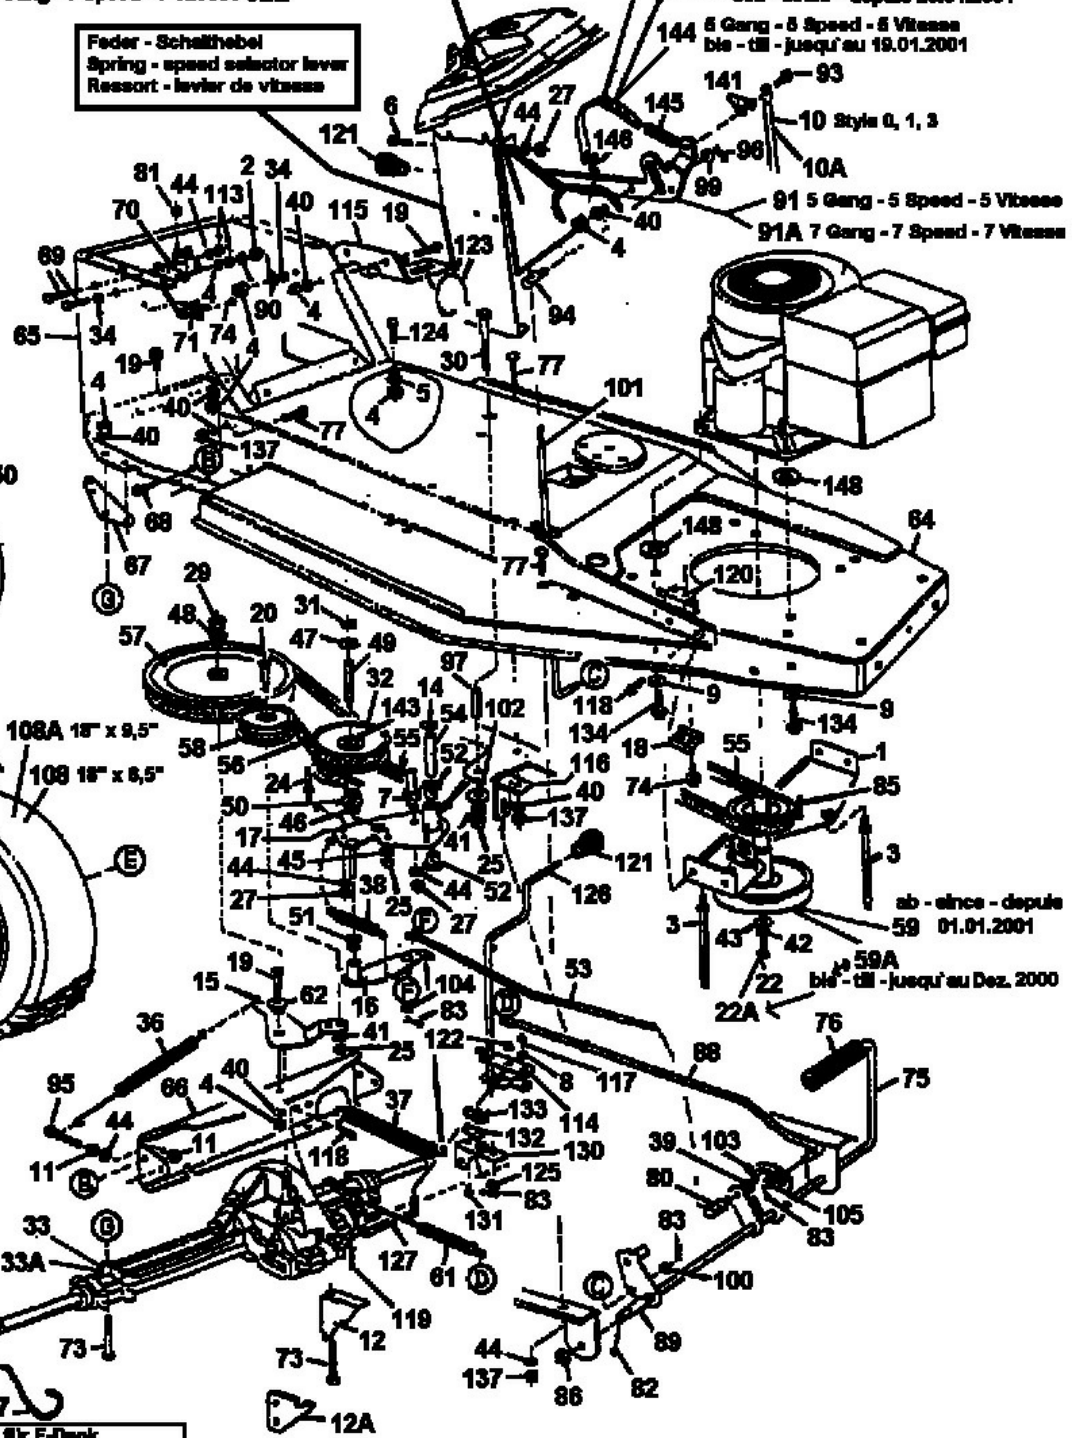

5 Gang - 5 Speed - 5 Vitesses 92  
 5 Gang - 5 Speed - 5 Vitesses 92A  
 bis - till - jusqu'au 18.01.2001  
 7 Gang - 7 Speed - 7 Vitesses 92B

Schaltkulisse  
 Speed selector bracket  
 Plaque selecteur vitesses

144B 7 Gang - 7 Speed - 7 Vitesses  
 144A 5 Gang - 5 Speed - 5 Vitesses  
 seit - since - depuis 20.01.2001  
 144 6 Gang - 6 Speed - 6 Vitesses  
 bis - till - jusqu'au 18.01.2001

Feder - Schalthebel  
 Spring - speed selector lever  
 Ressort - levier de vitesses

149B  
 grau/weiß mit Logo  
 grey/white with logo  
 gris/blanc avec logo

149A  
 gelb - yellow - jaune

149  
 grau - grey - gris

18" x 9,5" 107A  
 18" x 9,5" 107  
 108A 18" x 9,5"  
 108 18" x 9,5"  
 109 18" x 9,5"  
 109A 18" x 9,5"

nur für E-Heckauswurf  
 for E-Rear discharge only  
 seulement pour deck E  
 éjection arrière

147  
 nur für F-Deck  
 for F-deck only  
 seulement pour deck F

ab - since - depuis  
 59 01.01.2001  
 bis - till - jusqu'au  
 59A Dez. 2000