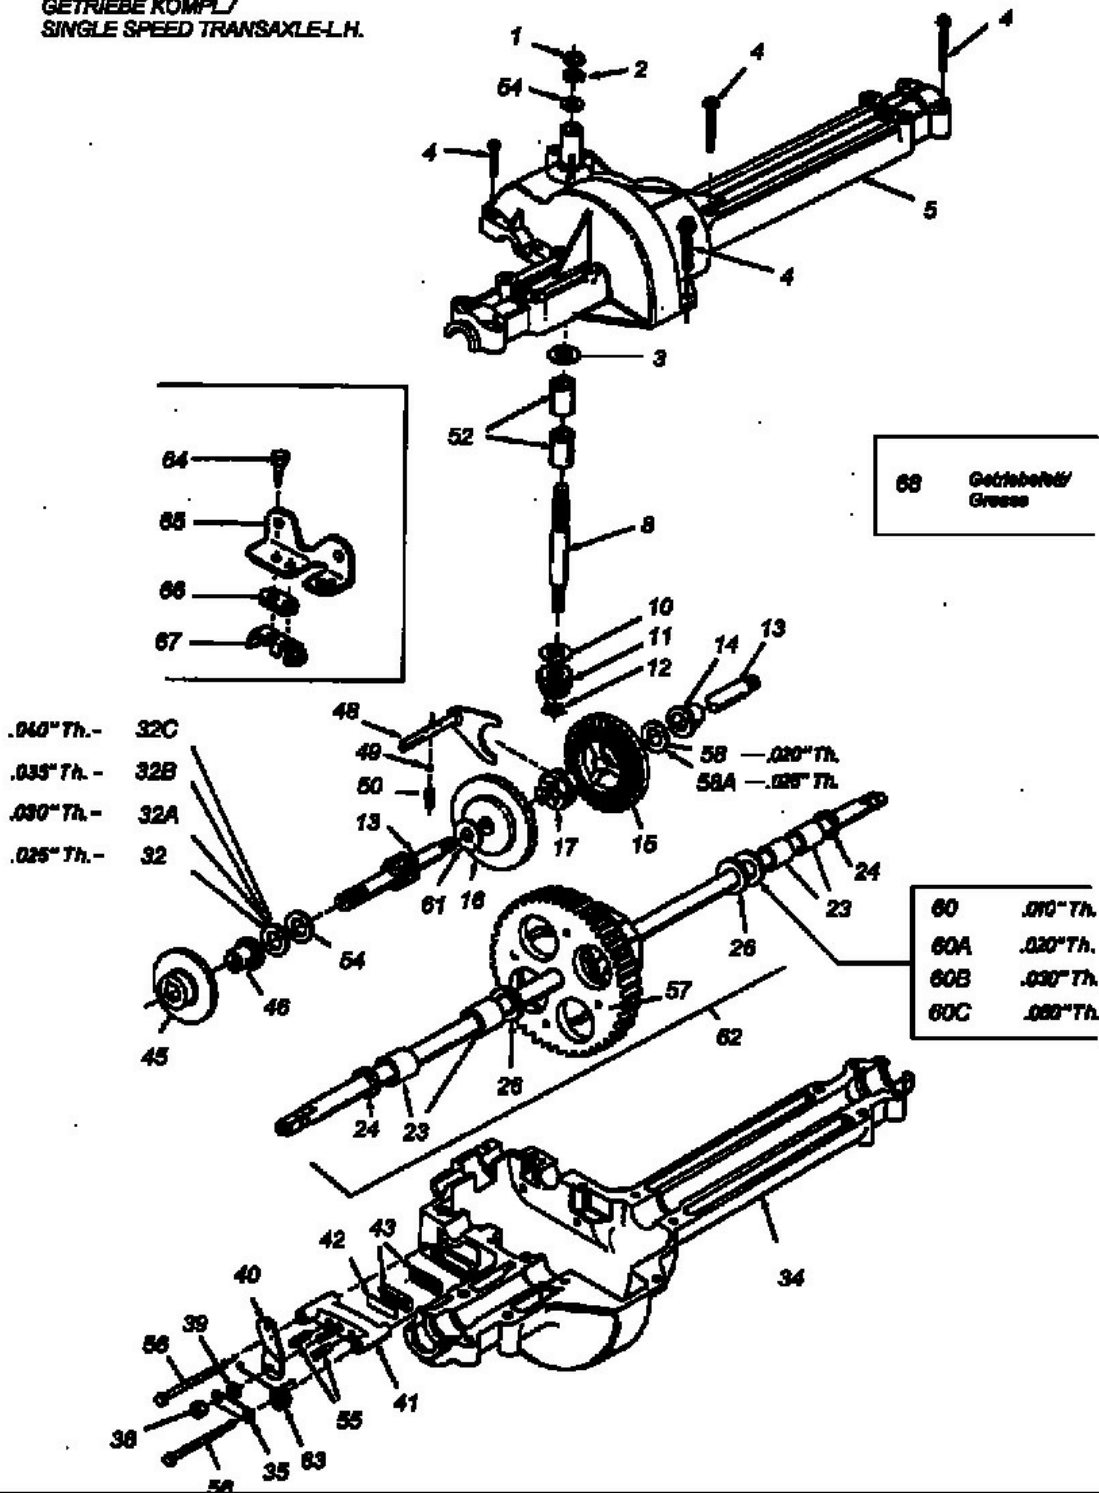

618-0556

NUR FÜR 400-ER TRAKTOREN MIT 'E'-DECK
FOR RIDER WITH MOWING DECK 'E' ONLY

GETRIEBE KOMPL./
SINGLE SPEED TRANSAXLE-L.H.

Getriebe kompl./
Single Speed Transaxle

69

E3-01525B-01