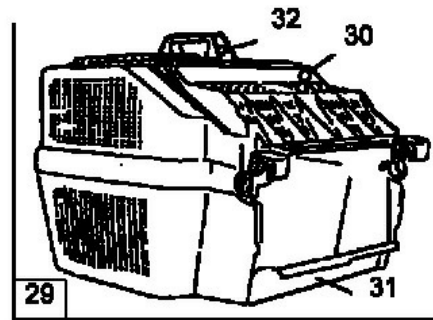

46 PB	11C-660H600
46 PT	11C-661A600
HB 46 T	11C-663N690
46 PB-60	11C-668E600

Mower Model 46PB-60	
10	Motor / Engine
10A	Motorabdeckung / Hood
10B	Schraube / Screw

nicht abgebildet / not shown

E3-01558E