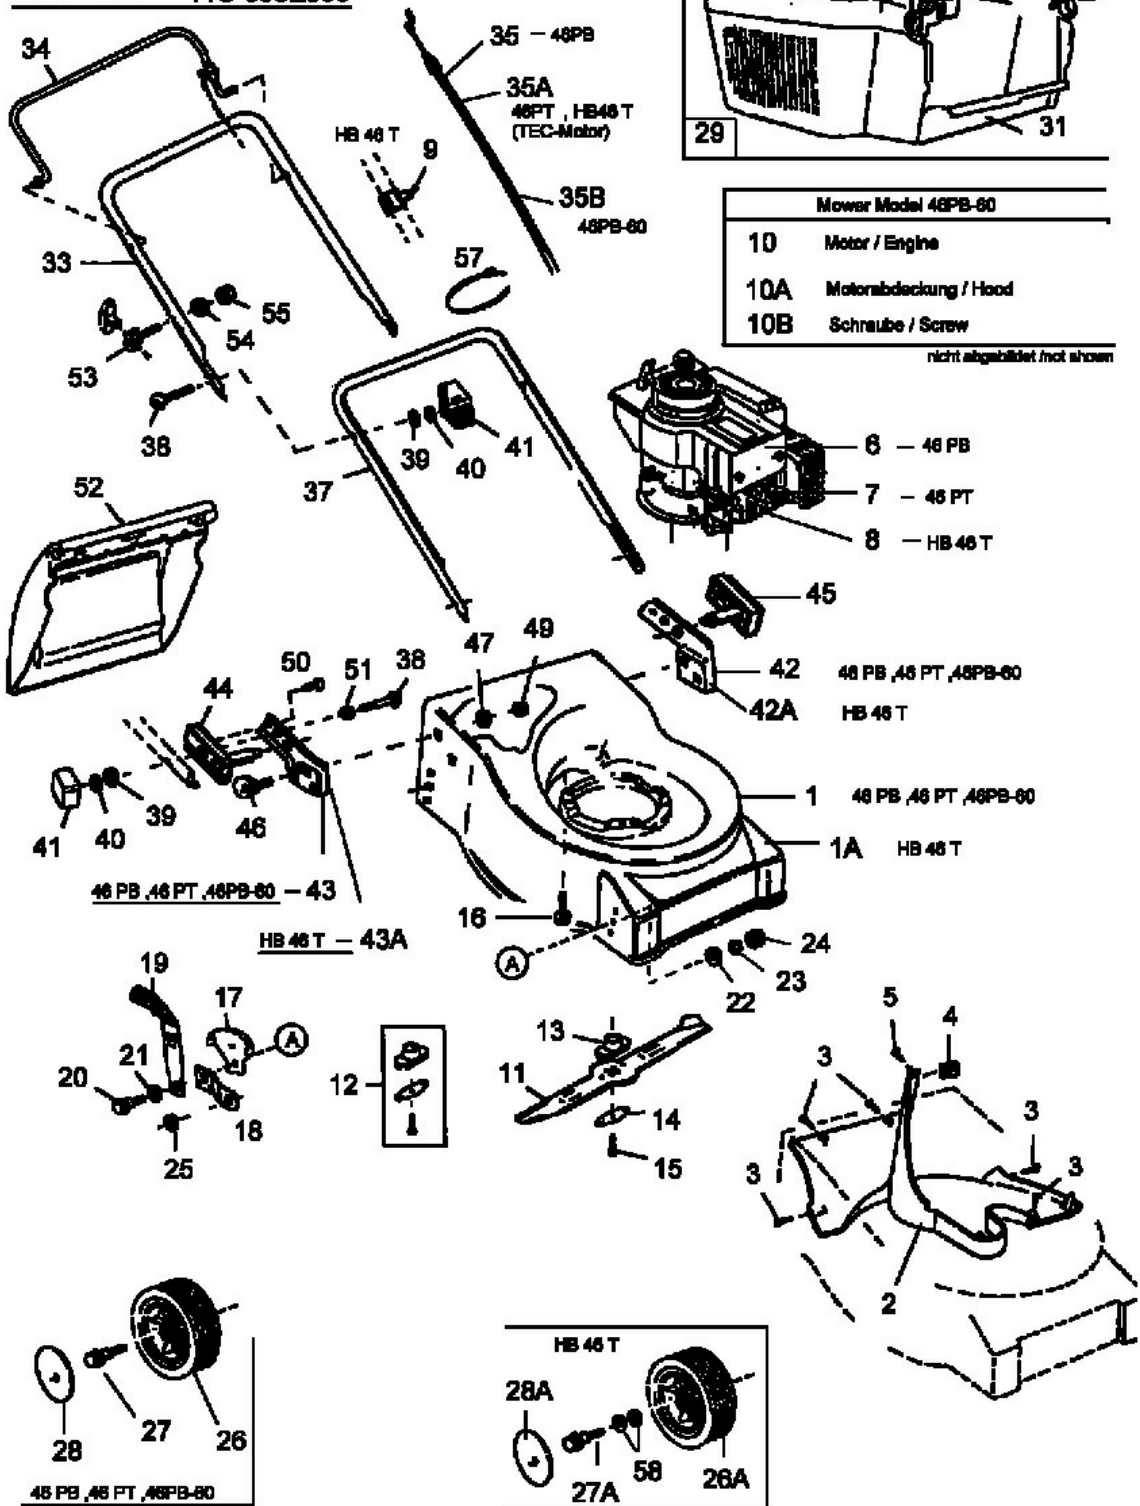

46 PB	11C-660H600
46 PT	11C-661A600
HB 46 T	11C-663N690
46 PB-60	11C-668E600

Mower Model 46PB-60	
10	Motor / Engine
10A	Motorabdeckung / Hood
10B	Schraube / Screw

nicht abgebildet / not shown

E3-01558E