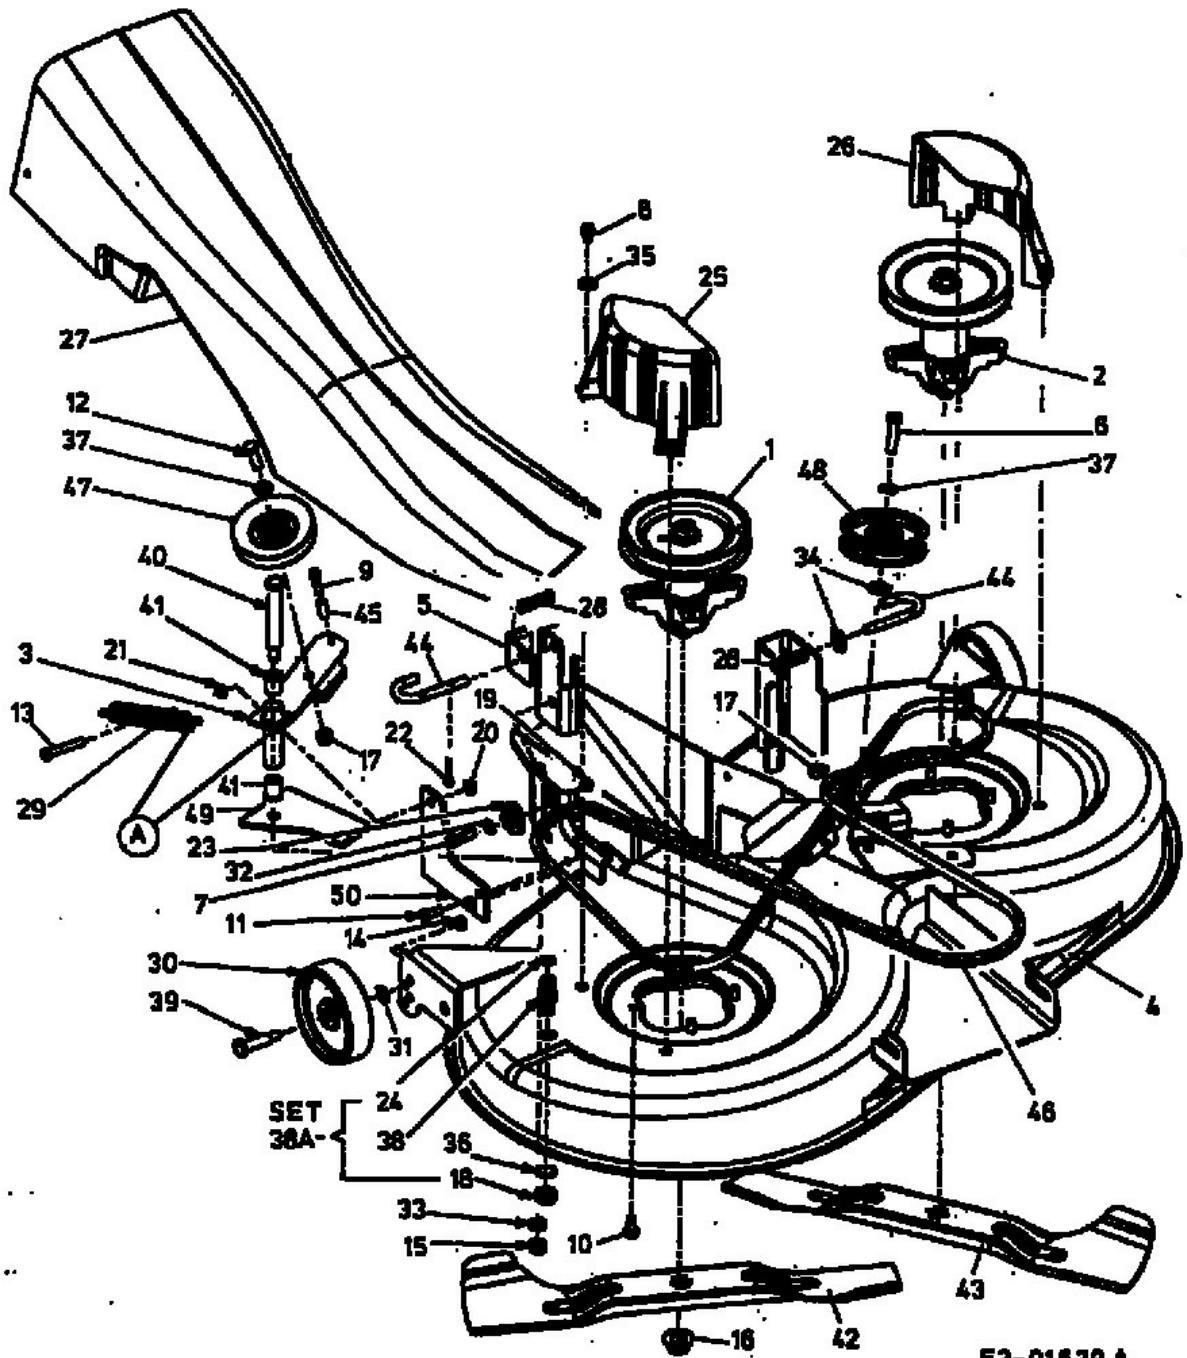

Mowing Deck 'N' 105cm/41"

500er Serie

with two Idler Pulley /

mit Spannrolle und Umlenkrolle

E3-01639 A