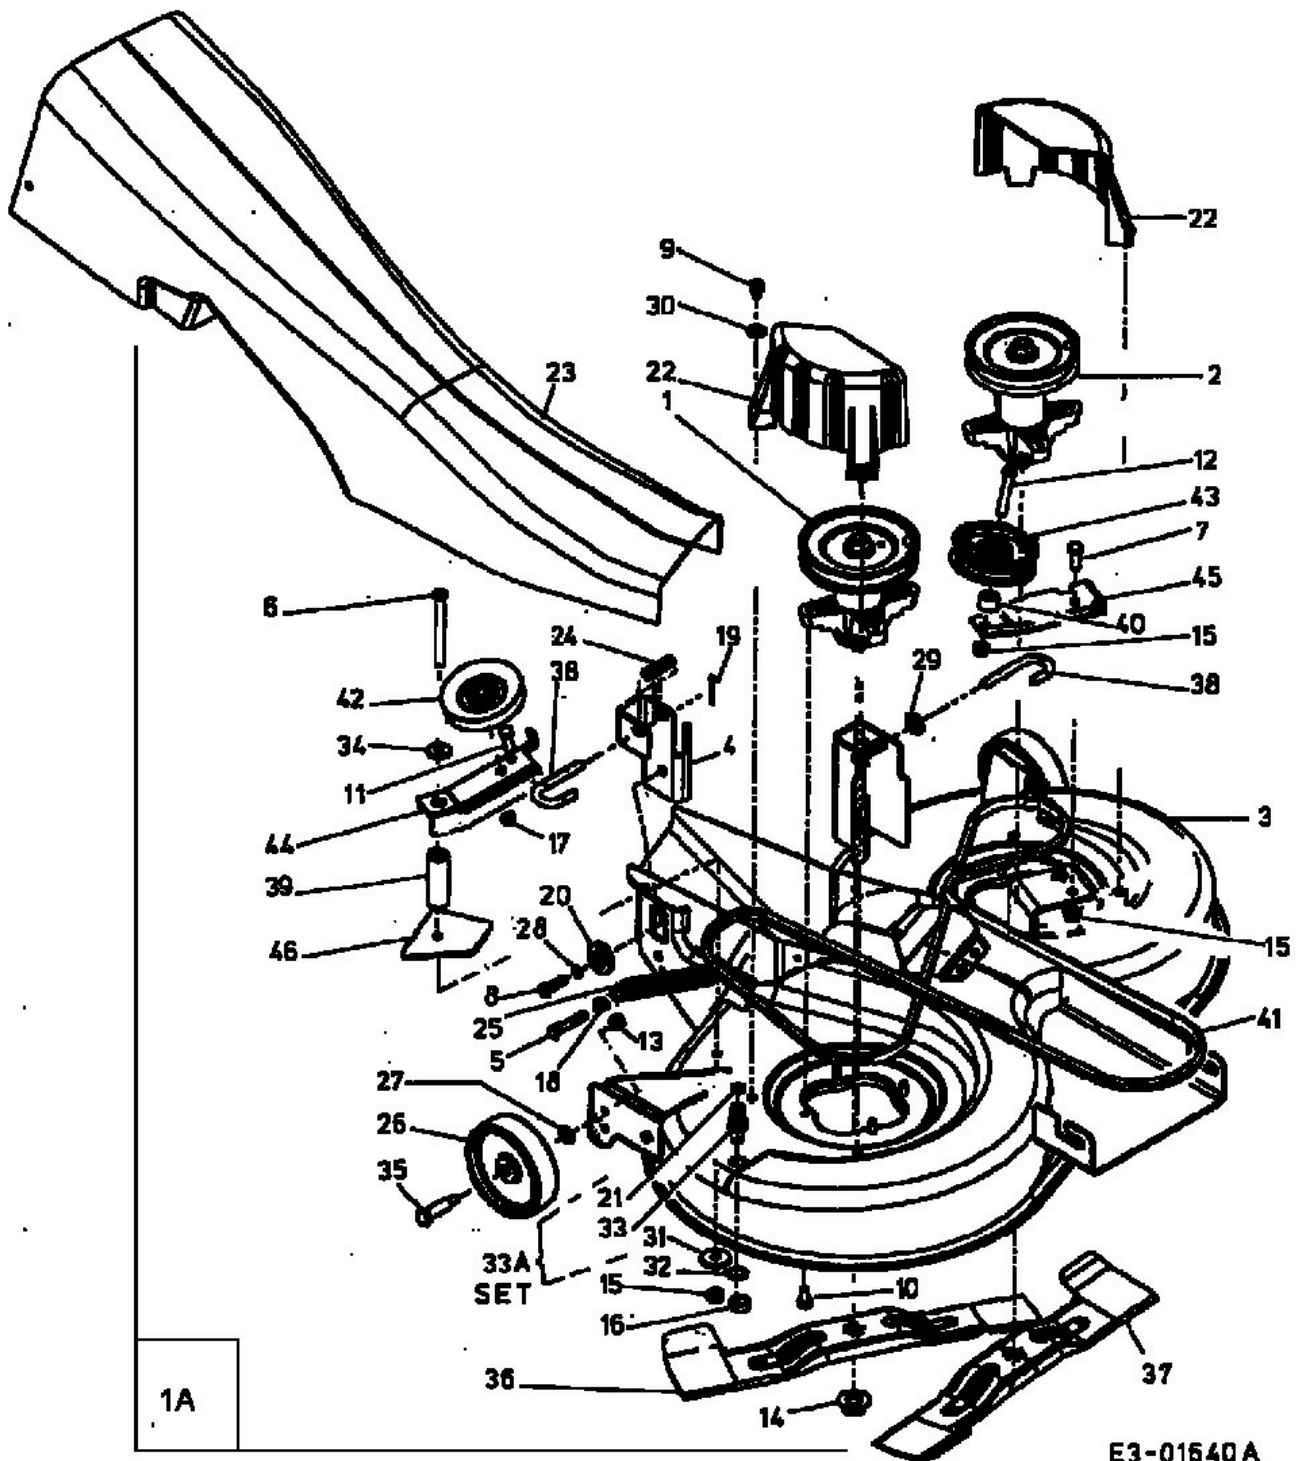

Mowing Deck 'E' 92cm/36"

(813-50004)

with two Idler Pulley

, mit Spannrolle und Umlenkrolle

1A

E3-01640A