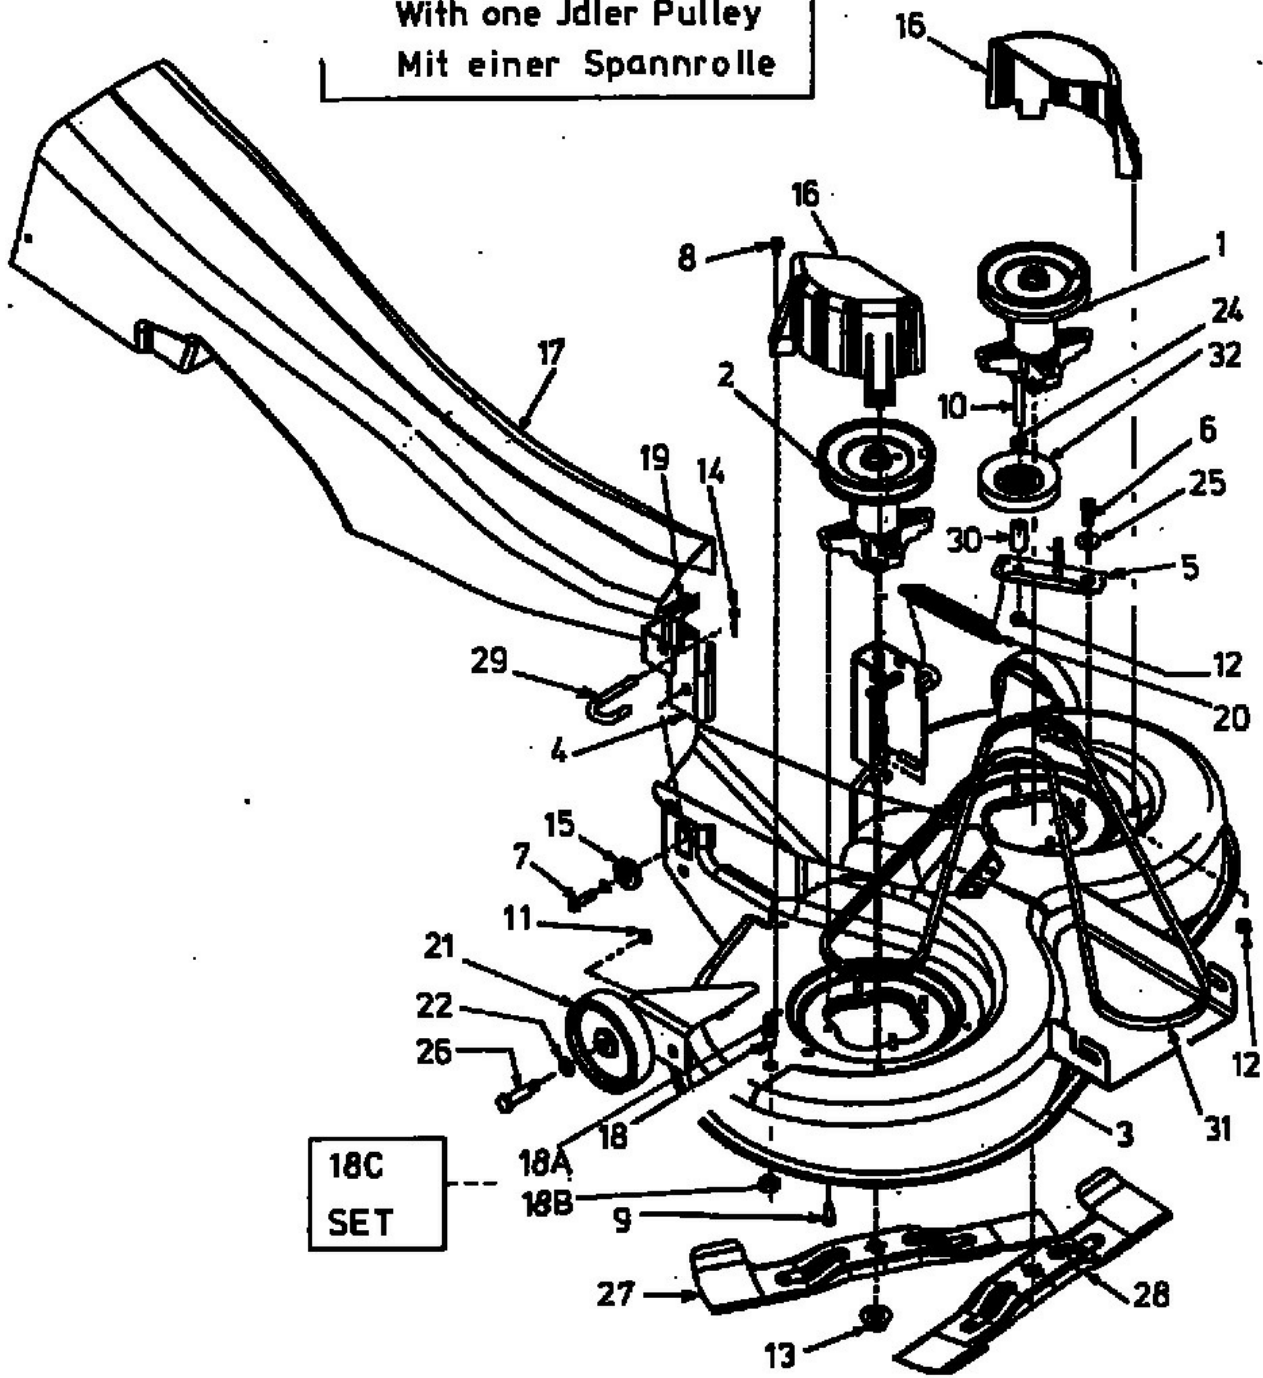

500er Serie

Mowing Deck 'E' ,92cm/36"

With one Idler Pulley
Mit einer Spannrolle

E3-01642A