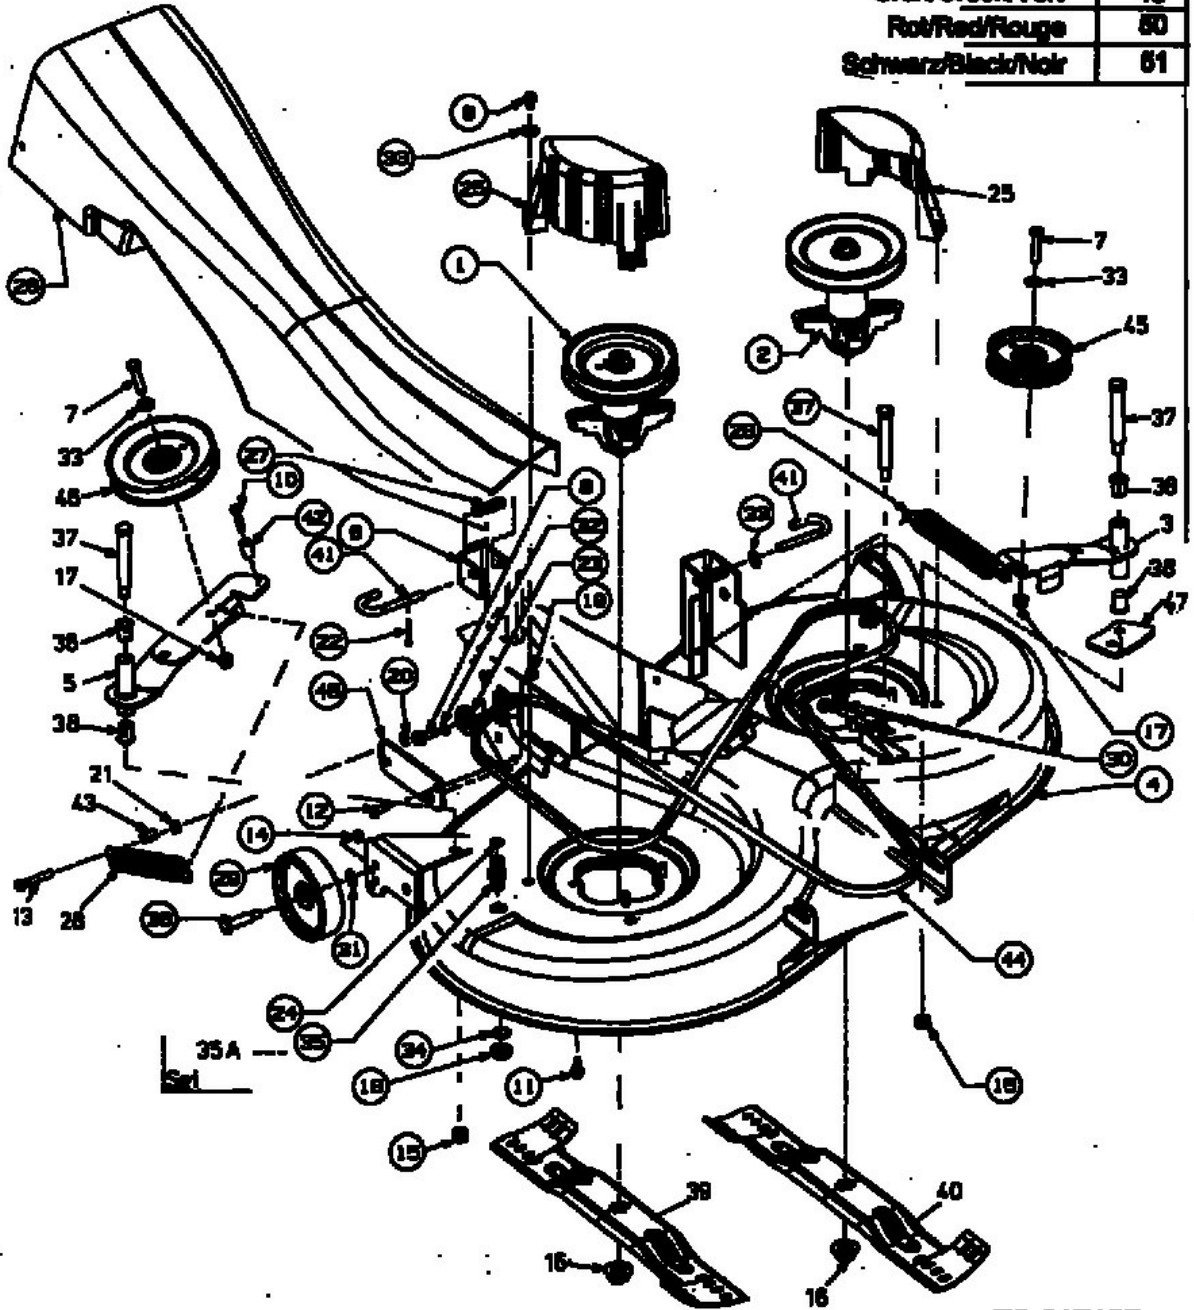

# Mowing Deck 'N' 105 cm / 41"

500er Serie

Grün/Green/Vert	49
Rot/Red/Rouge	50
Schwarz/Black/Noir	51

E3-01718B