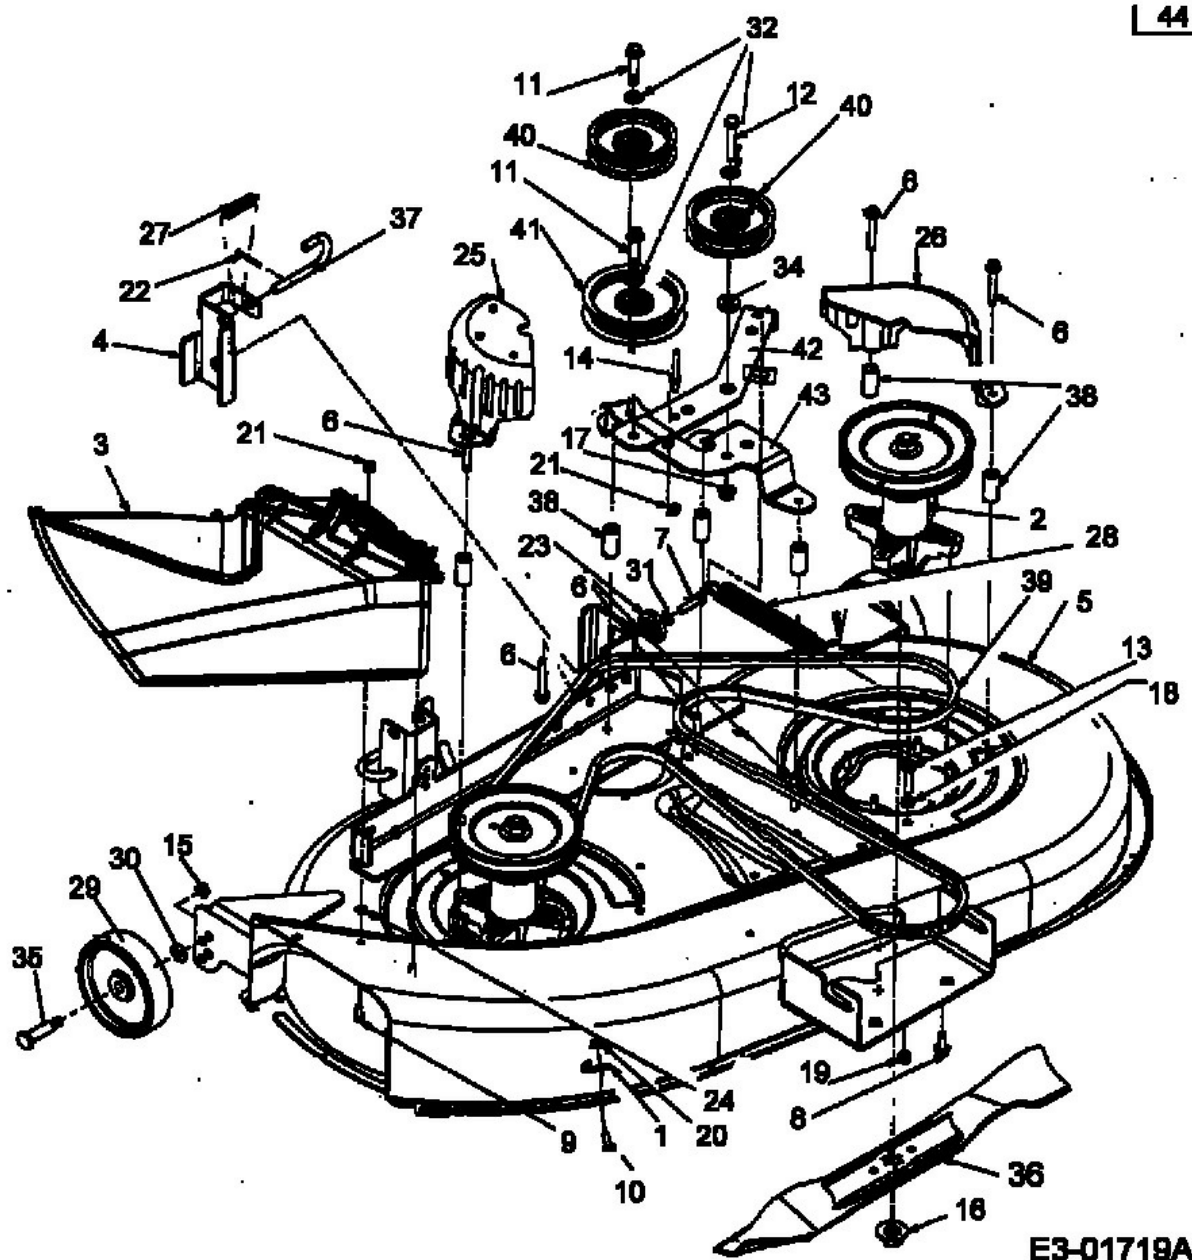

Mowing Deck 'G' 107cm / 42"

600er Serie

E3-01719A